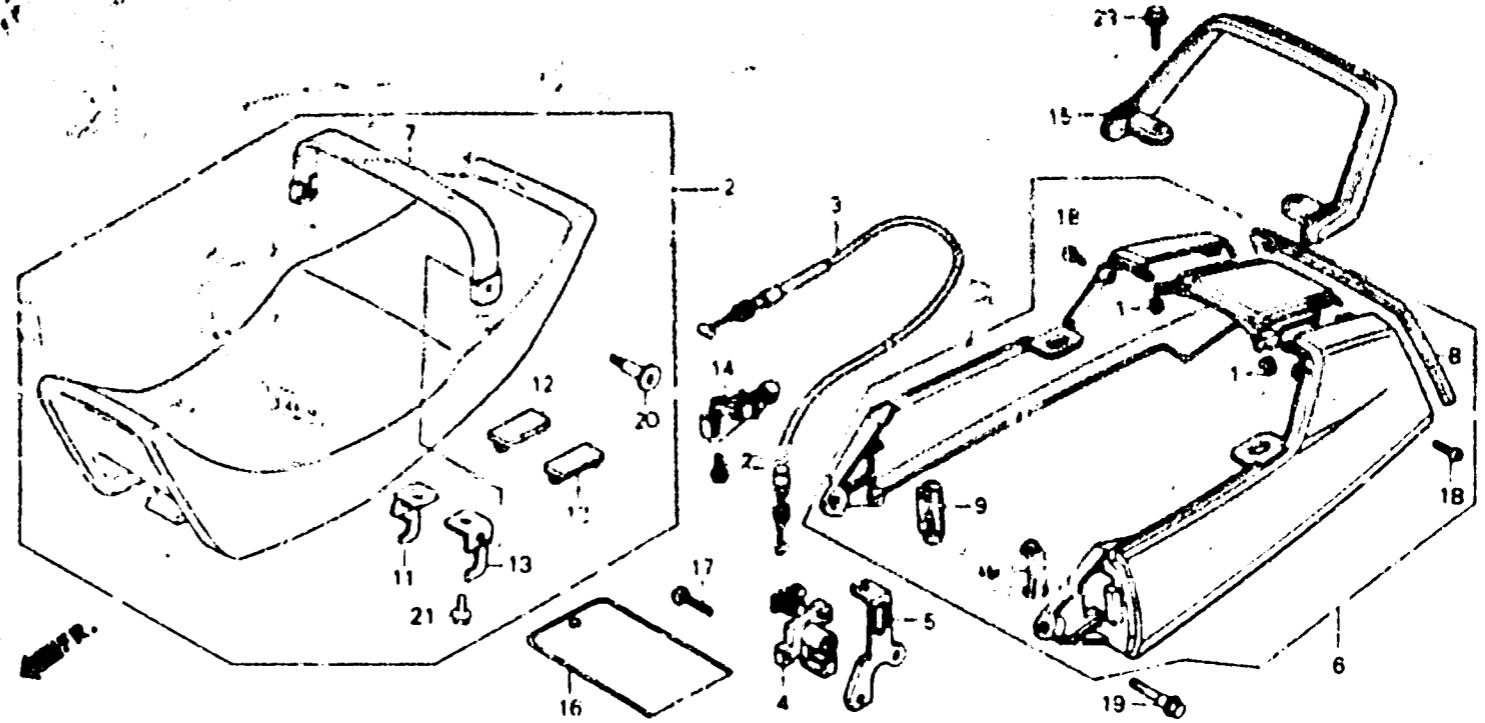

**2-E2**

**16-1**

**Seat - Rear row**  
 (VF1000F-E,LD,G,IT)  
 (SW,U-F2-Fg-F2g)

**Siege - Auvent arriere**  
 (VF1000F-E,ED,G,IT)  
 (SW,U-F2f-Fg-F2g)

**Sitz - Hintere Verkleidung**  
 (VF1000F-E,ED,G,IT)  
 (SW,U-F2f-Fg-F2g)

**Asiento - Cubratablero trasera**  
 (VF1000F-E,ED,G,IT)  
 (SW,U-F2f-Fg-F2g)

BMB6-77A

Item d'entretien	T.D.R.	N° de réf.	N° de piece	Description	N° de pièce				N° de série	Code zone
					VF1000	F2	F2	F2		
		21	95700-06012-08	BOULON DE BRIDE, 6X12	-	-	2	-		AR
		22	95700-06025-08	BOULON DE BRIDE, 6X25	-	1	1	1	1	AR,E,ED,F,FI,G,H,IT SD,SP,SW,U
		23	95700-08025-08	BOULON DE BRIDE, 8X25	-	2	2	2	2	AR,E,ED,F,FI,G,H,IT SD,SP,SW,U