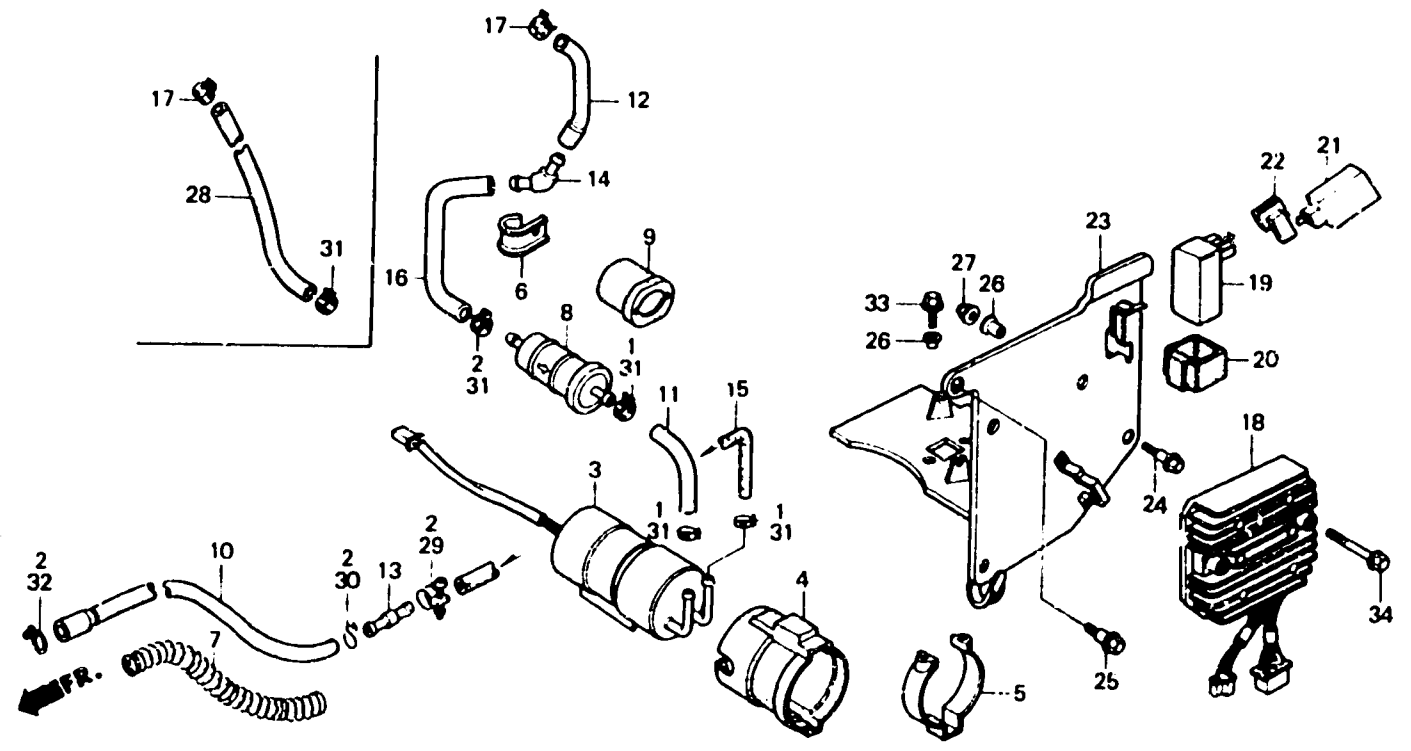

2-F3

F-18

Fuel pump • Rectifier
 Pompe à essence • Rectificateur
 Benzinpumpe • Gleichrichter
 Bomba de combustible • Rectificador

BMB6 - 79C

Item d'entretien	T.D.R.	N° de réf.	N° de pièce	Description	N° de requis VF1000					N° de série	Code de zone
					F1	F2	F3	F4	F5		
		24	90111-162-000	BOULON DE BRIDE, 6MM	1	1	-	-	-		AR,CM,F,FI,N,SA,SW E,ED,G,U
					1	-	-	-	-	2101306	E,ED,G,IT,U
					-	1	-	-	-	4002143	AR,E,ED,FI,G,H,IT,SD U
					-	-	1	-	-	4001260	F,SW
			90116-ME9-000	BOULON DE BRIDE, 6MM	-	1	-	-	-	2101307	E,ED,G,IT,U
					-	-	1	-	-	4002144	AR,E,ED,FI,G,H,IT,SD U
					-	-	1	-	-	4001261	F,SW
		25	90113-449-000	BOULON DE BRIDE, 6X20	1	1	1	-	-		
			90113-MJ4-670	BOULON DE BRIDE, 6X16	-	-	-	1	1		
		26	90522-170-700	COLLIER DE FIXATION DE LEVIER CHANGEMENT DE VITESSE	4	4	4	4	4		
		27	94021-06000-0S	ECROU DE CHAPEAU, 6MM	2	2	2	2	2		
		28	95001-55280-20	FLEXIBLE D'ESSENCE, 5.3X280	1	1	-	-	-		AR,CM,F,FI,N,SA E,ED,G,SW,U
		29	95002-01120	PINCE A12 POUR TUBE	1	1	1	-	-		