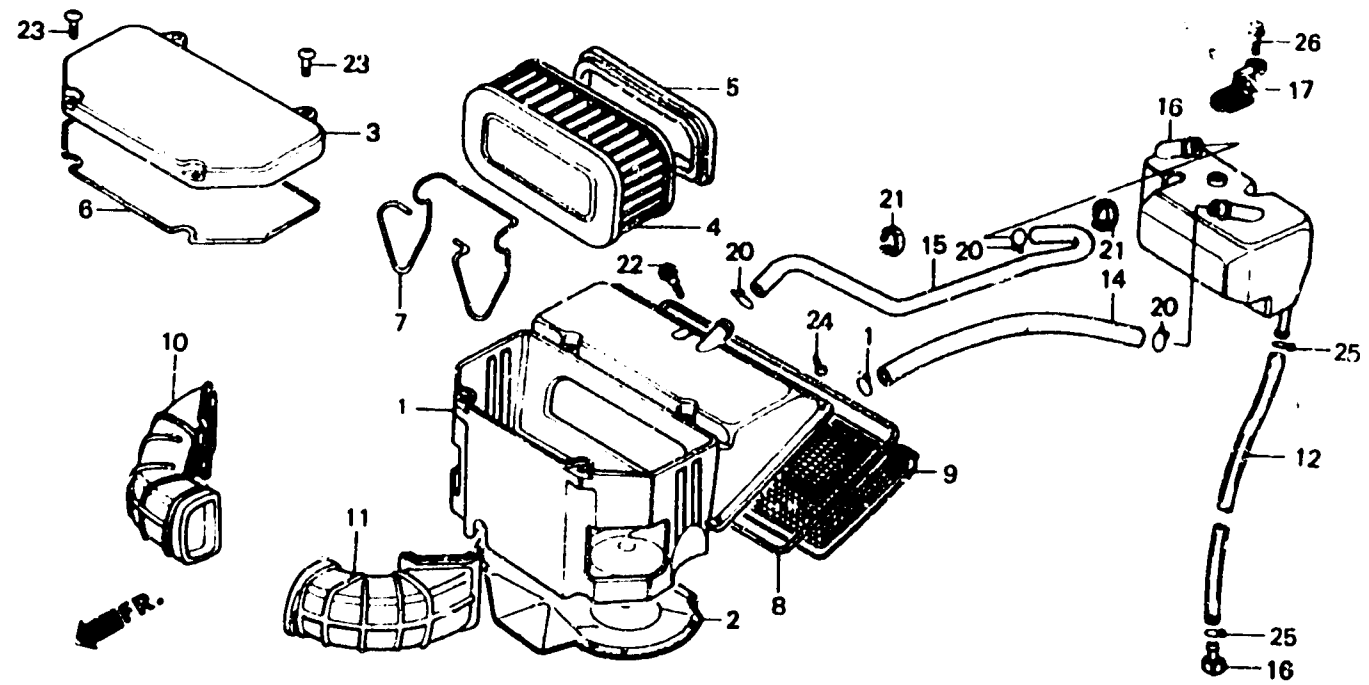

2-F6

F-19

Air cleaner
 Filtre à air
 Luftfilter
 Limpiador de aire

BM86 - 38D

Item d'entretien	T.D.R.	N° de réf.	N° de pièce	Description	N° de requis VF1000					N° de série	Code de zone
					F1	F2	F3	F4	F5		
		6	17219-KB7-000	JOINT DE COUVERCLE DE FILTRE A							
				AIR	1	1	1	1	1		
		7	17219-MB6-000	RESSORT D'ASSEMBLAGE D'ELEMENT	1	1	1	1	1		
		8	17232-MB2-000	JOINT DE BASE DE FILTRE A AIR	1	1	1	1	1		
		9	17251-MB2-000	TAMIS COMP. BASE DE FILTRE A							
				AIR	1	1	1	1	1		
		10	17254-MB6-000	CONDUITE D'ADMISSION DE FILTRE						2005592	AR,E,ED,F,FI,G,N,SA SW,U CM
				A AIR D.	1	-	-	-	-		
			17254-MB6-010	CONDUITE D'ADMISSION DE FILTRE						EM003753	CM
				A AIR D.	1	-	-	-	-	2005593	AR,E,ED,F,FI,G,N,SA SW,U CM
					1	-	-	-	-	EM003754	CM
			17254-MJ4-670	CONDUITE D'ADMISSION DE FILTRE							
				A AIR D.	-	1	1	1	1		