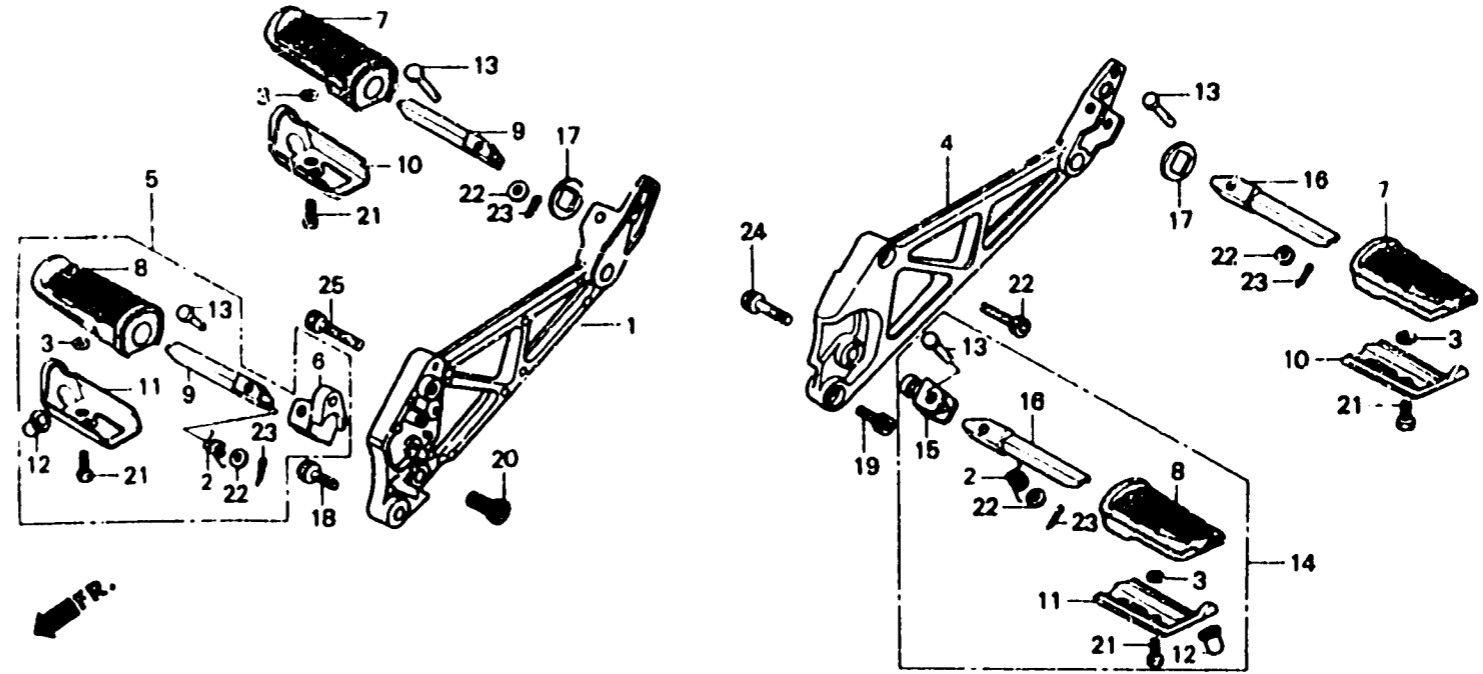

2-G2

F-22

Step

Repose pieds

Tritt

Estribo

6MB6 - 40

Item d'entretien	T.D.R.	N° de réf.	N° de pièce	Description	N° de requis VF1000					N° de série	Code de zone
					F1	F1	F2	F1	F2		
		16	50645-MB2-000	BARRE COMP. REPOSE PIEDS G.	2	2	2	2	2		
		17	50712-MB2-000	RONDELLE DE MARCHÉ-PIED SELLE							
				AR	2	2	2	2	2		
		18	90109-MB2-000	BOULON DE DOUILLE, 10X20	1	-	-	-	-		
			96700-10020-10	BOULON DE DOUILLE, 10X20	-	1	1	1	1		
		19	90109-MB6-000	BOULON SPECIAL, 10X22	1	1	1	1	1		
		20	90152-MB2-000	BOULON DE DOUILLE, 10X30	1	1	-	-	-		
					1	-	-	-	-		AR,CM,F,FI,N,SA,SW
					-	1	-	-	-	2101399	E,ED,G,U
					-	-	1	-	-	4002323	AR,E,ED,FI,G,H,IT,SD
					-	-	-	-	-		U
					-	-	1	-	-	4001251	F,SW
					1	1	1	1	1		
			90104-MB2-000	BOULON DE DOUILLE, 10X23	-	1	-	-	-	2101400	E,ED,G,IT,U
					-	-	1	-	-	4002324	AR,E,ED,FI,G,H,IT,SD
					-	-	-	-	-		U
					-	-	1	-	-	4001252	F,SW
					-	-	-	1	1		
		21	92000-06012-0A	BOULON HEX, 6X12	4	4	4	4	4		
		22	94102-08000	RONDELLE PLATE, ØMM	4	4	4	4	4		