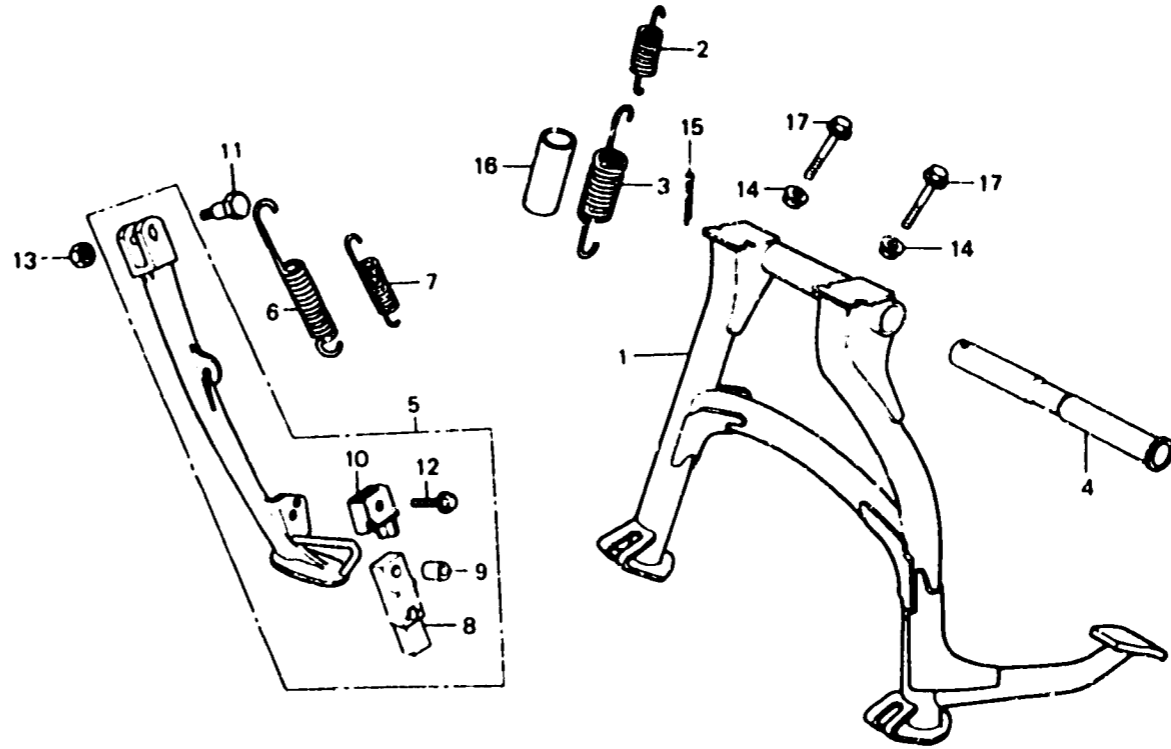

2-G5

F-23

Stand
Bequille
Ständer
Estante

BMB6 - 41

Item d'entretien	T.D.R.	N° de réf.	N° de pièce	Description	N° de requi VF 1000					N° de série	Code de zone
					F1	F2	F3	F4	F5		
		10	50574-ME5-610	SUPPORT DE CAOUTCHOUC DE BEQUEILLE LATERALE	1	1	-	-	-		AR,CM,F,FI,H,N,SA,SD
			50574-MB0-630	SUPPORT DE CAOUTCHOUC DE BEQUEILLE LATERALE	1	-	1	-	-		E,ED,G,IT,SW,U
			50574-MB0-000	SUPPORT DE CAOUTCHOUC DE BEQUEILLE LATERALE	-	1	-	-	-		E,ED,G,IT,SW,U
		11	90108-MB0-000	BOULON DE PIVOT DE BEQUILLE LATERALE	1	-	-	-	-		
			90109-460-840	VIS DE PIVOT DE BEQUILLE LATERALE	-	1	1	1	1		
		12	90115-MB0-000	BOULON DE FIXATION DE CAOUTCHOUC BEQUEILLE LATERALE	1	1	-	-	-		AR,CM,F,FI,N,SA
			90108-MJ1-000	BOULON DE GRIDE, 6X25	1	-	-	-	-		E,ED,G,SW,U
			90108-MJ1-000	BOULON DE GRIDE, 6X25	-	1	1	1	1		AR,E,ED,F,FI,G,H,IT
		13	90203-MJ4-000	ECROU DE BEQUEILLE LATERALE	1	1	1	1	1		SD,SP,SW,U
		14	94050-06080	ECROU DE BRIDE, 6MM	2	2	2	2	2		
		15	94201-25250	GOUPILLE FENDUE, 2.5X25	1	1	1	1	1		