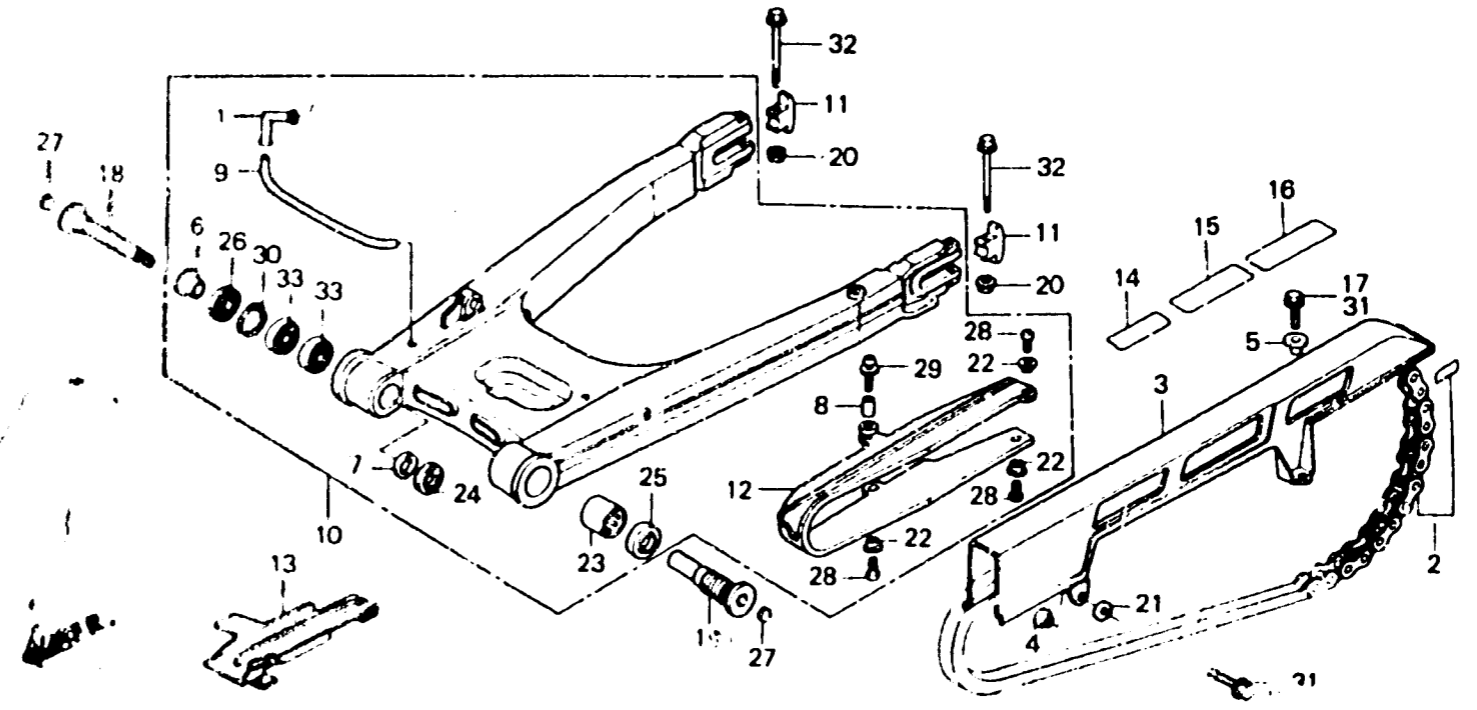

2-G11

F-24

Rear fork • Chain case  
 Fourche arrière • Carter à chaîne  
 Hintere Schwinge • Kettenschutz  
 Horquilla trasera • Caja de cadena

BMB6-42A

Items d'entretien	T.D.R.	N° de ref.	N° de pièce	Description	N° de repqns V1 1000					N° de série	Code de zone
					F1	F2	F3	F4	F5		
		26	91214 MA6-003	CACHE-POUSSIÈRE, 24X40X5.5							
				(ARAI)	1	1	1	1	1		
			91214 MA6-006	CACHE-POUSSIÈRE, 24X40X5.5							
				(NOKI)	1	1	1	1	1		
		27	9145A M52-000	BOUCHON HEX., 12MM				2	2		
		28	93500-05012-00	VIS A TÊTE CYLINDRIQUE, 5X12	3	3	3	3	3		
		29	9389A 05025-17	VIS A TÊTE A RONDELLE, 5X25	1	1	1	1	1		
		30	94520-40000	CIRCLIP INTERIEUR, 40MM	1	1	1	1	1		
		31	85700-05018-00	BOULON DE BRIDE, 6X18	2	2	1	1	1		AR,CM,F,FI,H,N,SA,SD
											SP
		32	95900-05061-00	BOULON DE BRIDE, 8X65	2	2	2	2	2		E,ED,G,IT,SW,U
		33	98100-62030-10	ROULEMENT A BILLES RADIAL, 6203U	2	2	2	2	2		