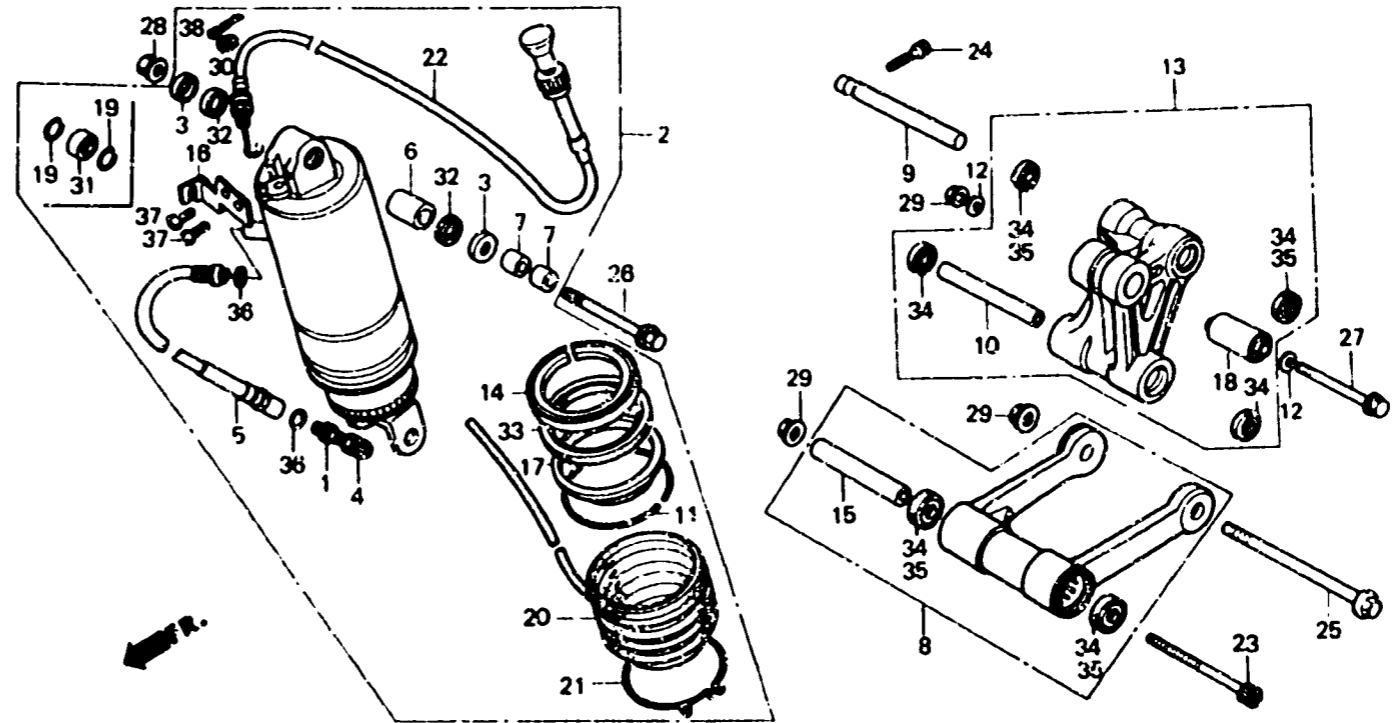

# 2-G12

## F-25

Rear cushion

Amortisseur arrière

Hinterer Stoßdämpfer

Amortiguador trasero

BMB6-43A

Item d'entretien	T.D.R.	N° de réf.	N° de pièce	Description	N° de requis VF1000				N° de série	Ccode de zone
					F1	F2	F	F2		
SOUPAPE COMP. AIR .....	0.1	1	51456-469-013	SOUPAPE COMP. AIR (SHOWA) .....	1	1	1	1		
ENS. AMORTISSEUR AR. ....	0.7	2	52400-ME3-003	ENS. AMORTISSEUR AR. ....	1	1	-	-		AR,CM,F,FI,N,SA
METAL DE BAGUE .....			52400-M36-631	METAL DE BAGUE .....	1	-	-	-		E,ED,G,SW,U
COLLIER DE BAGUE .....			52400-M36-631	COLLIER DE BAGUE .....	-	1	1	1		AR,E,ED,F,FI,G,H,IT
BAGUE D'AMORTISSEUR .....			52406-MA1-731	BAGUE D'AMORTISSEUR .....	2	2	-	-		SD,SP,SW,U
SOUFFLET COMP. AMORTISSEUR AR. ....	0.2	3	52406-MA1-731	SOUFFLET COMP. AMORTISSEUR AR. ....	2	2	-	-		AR,CM,F,FI,N,SA
DURITE COMP. AMORTISSEUR AR. ....	0.2	4	52425-169-003	DURITE COMP. AMORTISSEUR AR. ....	2	-	-	-		E,ED,G,SW,U
ENS. TIGE DE RACCORD .....	0.4	4	52425-169-003	ENS. TIGE DE RACCORD .....	1	1	1	1		
AMORTISSEUR .....			52432-ME2-701	AMORTISSEUR .....	1	1	-	-		AR,CM,F,FI,N,SA
ENS. BRAS D'AMORTISSEUR .....	0.5	5	52432-ME2-701	ENS. BRAS D'AMORTISSEUR .....	1	1	-	-		E,ED,G,SW,U
JOINT D'ETANCHEITE D'HUILE, .....	1.3		52432-MB6-631	JOINT D'ETANCHEITE D'HUILE, .....	1	-	-	-		AR,E,ED,F,FI,G,H,IT
65X80X10.5 .....			52432-MB6-631	65X80X10.5 .....	-	1	1	1		SD,SP,SW,U
		6	52452-MA1-731	METAL DE BAGUE .....	1	1	-	-		AR,CM,F,FI,N,SA
			52452-MA1-731	METAL DE BAGUE .....	1	-	-	-		E,ED,G,SW,U
		7	52453-MB6-003	COLLIER DE BAGUE .....	2	-	-	-		
			52453-MB6-631	COLLIER DE BAGUE .....	-	2	2	2		AR,E,ED,F,FI,G,H,IT
			52453-MB6-631	COLLIER DE BAGUE .....	-	2	2	2		SD,SP,SW,U