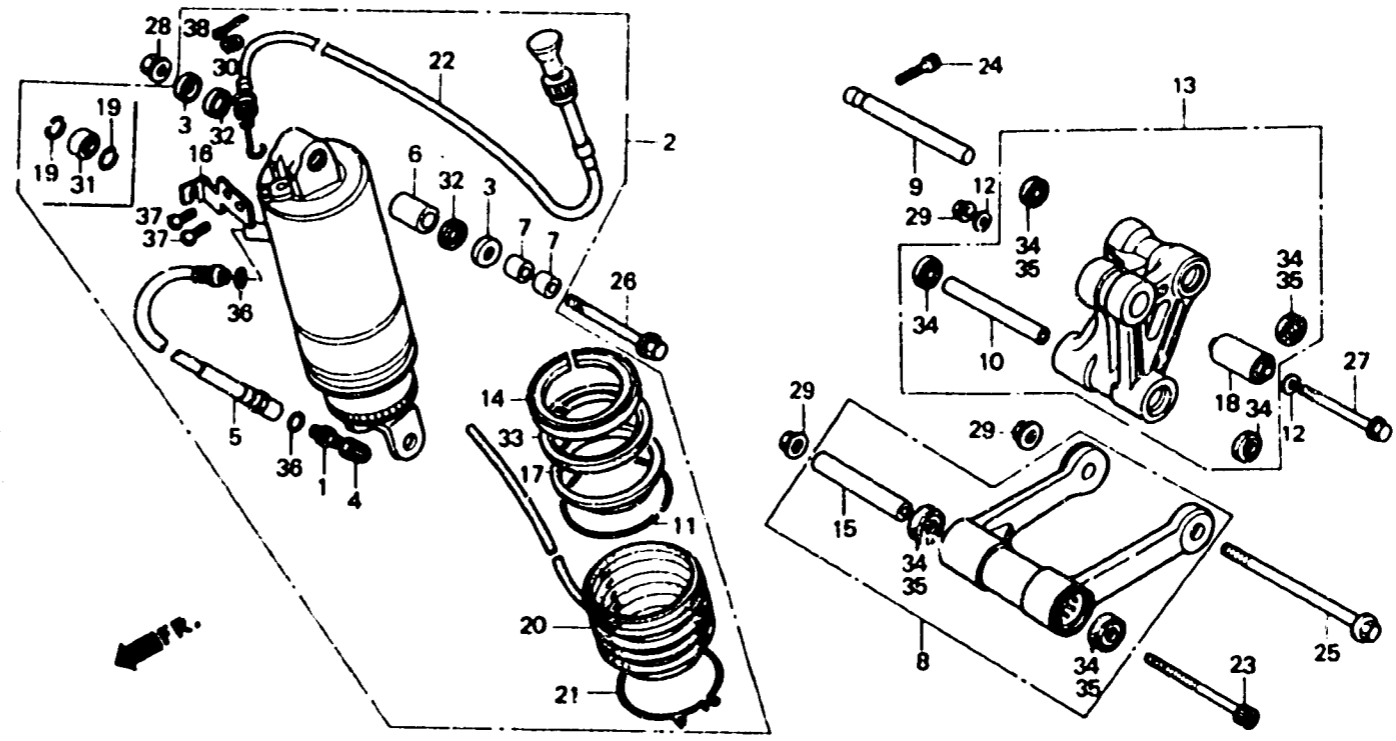

2-G13

F-25

Rear cushion
 Amortisseur arrière
 Hinterer Stoßdämpfer
 Amortiguador trasero

BMB6 - 43A

Item d'entretien	T.D.R.	N° de réi.	N° de pièce	Description	N° de requi. VF1000					N° de série	Code de zone
					F1	F2	F2a	F2b	F2c		
		8	52460-MB6-000	ENS. TIGE DE RACCORD AMORTISSEUR	1	1	-	-	-		AR,CM,F,FI,N,SA E,ED,G,SW,U
			52460-MB6-630	ENS. TIGE DE RACCORD AMORTISSEUR	-	1	-	1	1		E,ED,F,G,IT,SP,SW,U
			52460-MB6-830	ENS. TIGE DE RACCORD AMORTISSEUR	-	-	1	-	-		
		9	52462-MB2-700	ARBRE SUPERIEUR DE BRAS D'AMORTISSEUR	1	1	1	1	1		
		10	52463-MB6-000	COLLIER INFERIEUR DE TIGE DE RACCORD	1	-	-	-	-		
			52463-KM3-000	COLLIER DE BRAS D'AMORTISSEUR	-	1	1	1	1		
		11	52463-MC7-013	ANNEAU B DE BUTEE	1	1	1	1	1		
		12	52466-MB2-000	RONDELLE DE RACCORD DE CADRE	2	2	2	2	2		
		13	52470-MB6-000	ENS. BRAS D'AMORTISSEUR	1	1	-	-	-		AR,CM,F,FI,N,SA E,ED,G,SW,U
			52470-MB6-630	ENS. BRAS D'AMORTISSEUR	-	1	1	1	1		AR,E,ED,F,FI,G,H,IT SD,SP,SW,U
		14	52472-MC7-003	BOITE DE GUIDE	1	1	1	1	1		