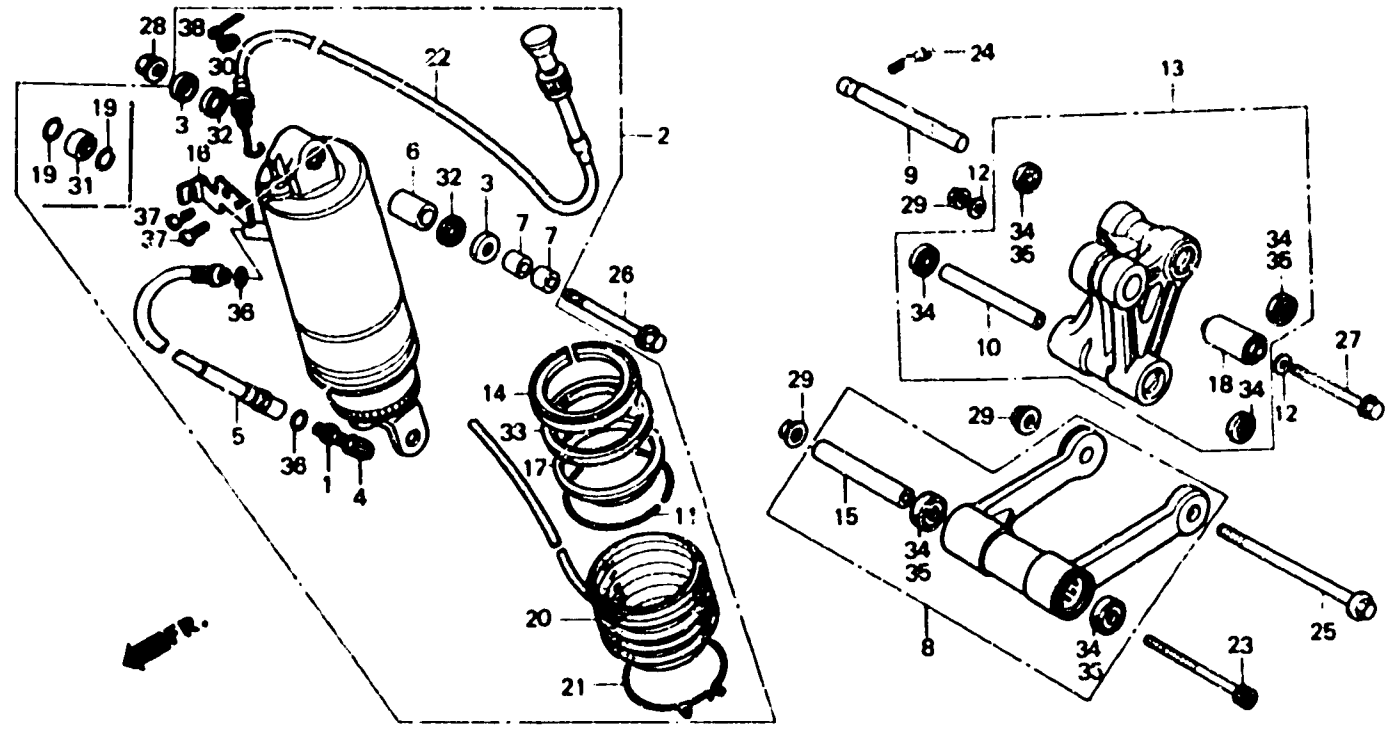

2-G14

F-25

Rear cushion
 Amortisseur arrière
 Hinterer Stoßdämpfer
 Amortiguador trasero

BM86 - 43A

Item d'entretien	T.D.R.	N° de réf.	N° de pièce	Description	N° de requis VF1000					N° de série	Code de zone
					F1	F1	F2	F1	F2		
		15	52475-MJ0-000	COLLIER DE TIGE DE RACCORD	1	-	-	-	-		
			52475-MB6-630	COLLIER DE TIGE DE RACCORD	-	1	1	1	1		
		16	52476-MJ0-003	SUPPORT DE REGLAGE	1	1	1	1	1		
		17	52477-MC7-013	ANNEAU DE REFOULEMENT	1	1	1	1	1		
		18	52485-MA2-003	BAGUE D'AMORTISSEUR	1	1	1	1	1		
		19	52487-KA4-831	ANNEAU DE BUTEE (SHOWA)	-	-	-	2	2		
		20	52611-MB2-003	SOUFFLET COMP. AMORTESSEUR AR.	1	1	1	1	1		
		21	52612-MA2-003	BANDE DE SOUFFLET	1	1	1	1	1		
		22	52650-MB6-003	CABLE COMP. COMMANDE	1	1	1	1	1		
		23	90105-MB6-000	BOULON DE DOUILLE, 10X115	1	1	1	1	1		
		24	90116-391-670	BOULON DE DOUILLE	1	-	-	-	-		
			90185-371-000	BOULON DE DOUILLE HEX., 8X32	-	1	1	-	-		AR,CM,F,FI,H,SD
					-	1	-	-	-	2101304	E,ED,G,IT,SW,U
			90116-KE7-000	BOULON DE DOUILLE, 8X32	-	1	-	-	-	2101305	E,ED,G,IT,SW,U
					-	-	-	1	1		
		25	90153-MA1-000	BOULON UBS, 10X100	1	1	1	1	1		