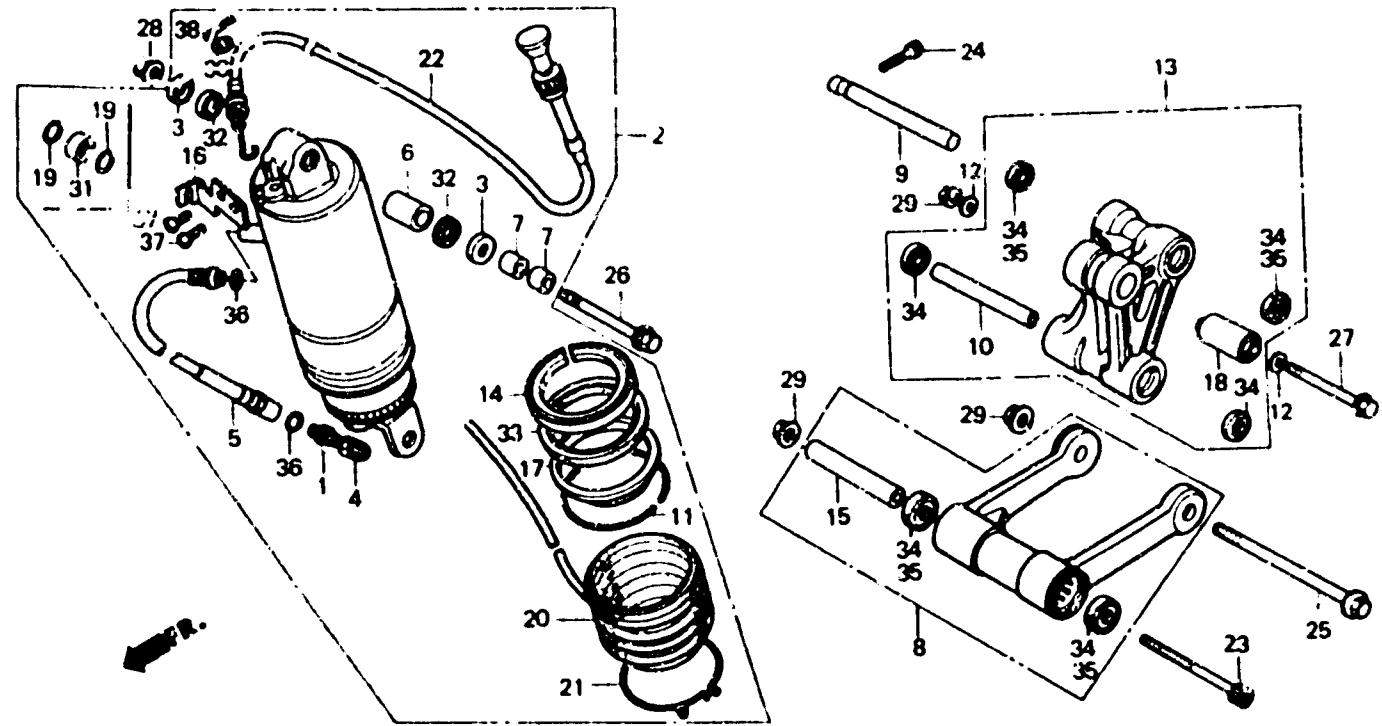

2-G16

F-25

Rear cushion
 Amortisseur arrière
 Hinterer Stoßdämpfer
 Amortiguador trasero

BMB6 - 43A

Item d'entretien	T.D.R.	N° de réf.	N° de pièce	Description	N° de requi					N° de série	Code de zone
					F1	F2	F3	F4	F5		
		36	91301-469-003	JOINT TORIQUE, 5.8X1.9	2	2	2	2	2		
		37	93500-04008-1G	VIS A TETE CYLINDRIQUE, 4X8	2	2	2	2	2		
		38	94201-16080	GOUPILLE FENDUE, 1.6	1	1	1	1	1		