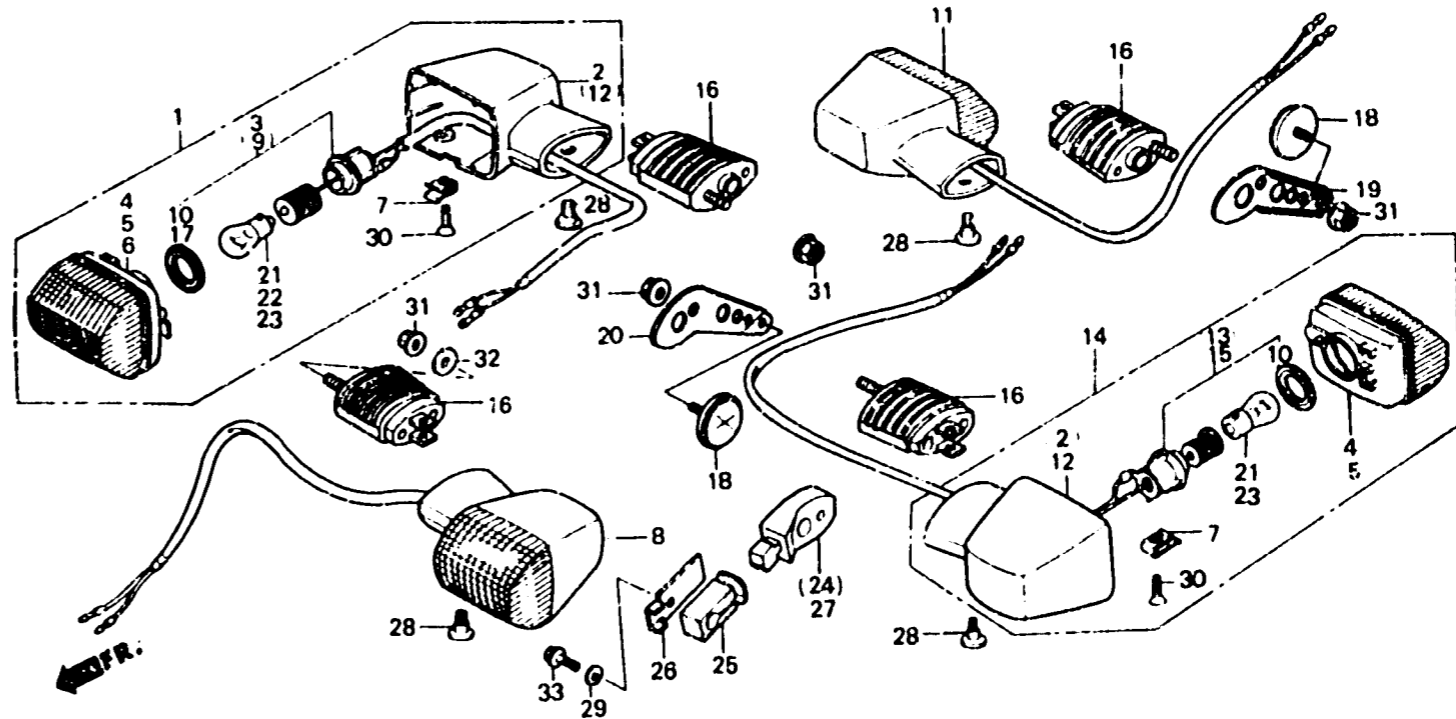

2-H9

F-27

Winker

Clignotant

Blinker

Luz intermitente

9MB6-81

Item d'entretien	T.D.R.	N° de réf.	N° de pièce	Description	N° de requis VF 1000					N° de série	Code de zone
					F1	F2	F2'	F1'	F2''		
		5	33406-MB2-671	LENTILLE COMP. CLIGNOTANT	4	4	-	-	-		CM
		5	33406-MB2-601	LENTILLE COMP. CLIGNOTANT	2	2	2	2	2		AR,E,ED,F,FI,G,H,IT,N SD,SP,SW
		6	33406-MB2-671	LENTILLE COMP. CLIGNOTANT	2	2	2	2	2		AR,E,ED,F,FI,G,H,IT,N SD,SP,SW
		7	33407-MB2-003	ECROU SPECIAL	4	4	4	4	4		
		8	33450-MB6-C03	ENS. CLIGNOTANT AV. G. (12V 23W)	1	1	-	-	-		SA,U
			33450-MB6-601	ENS. CLIGNOTANT AV. G. (12V 21W)	1	1	-	1	-		AR,E,ED,F,FI,G,IT,N SW
			33450-MB6-671	ENS. CLIGNOTANT AV. G. (12V23/8W)	1	1	-	-	-		CM
			33450-MB6-830	ENS. CLIGNOTANT AV. G. (12V 21W)	-	-	1	-	1		AR,E,ED,F,FI,G,H,IT SD,SP,SW