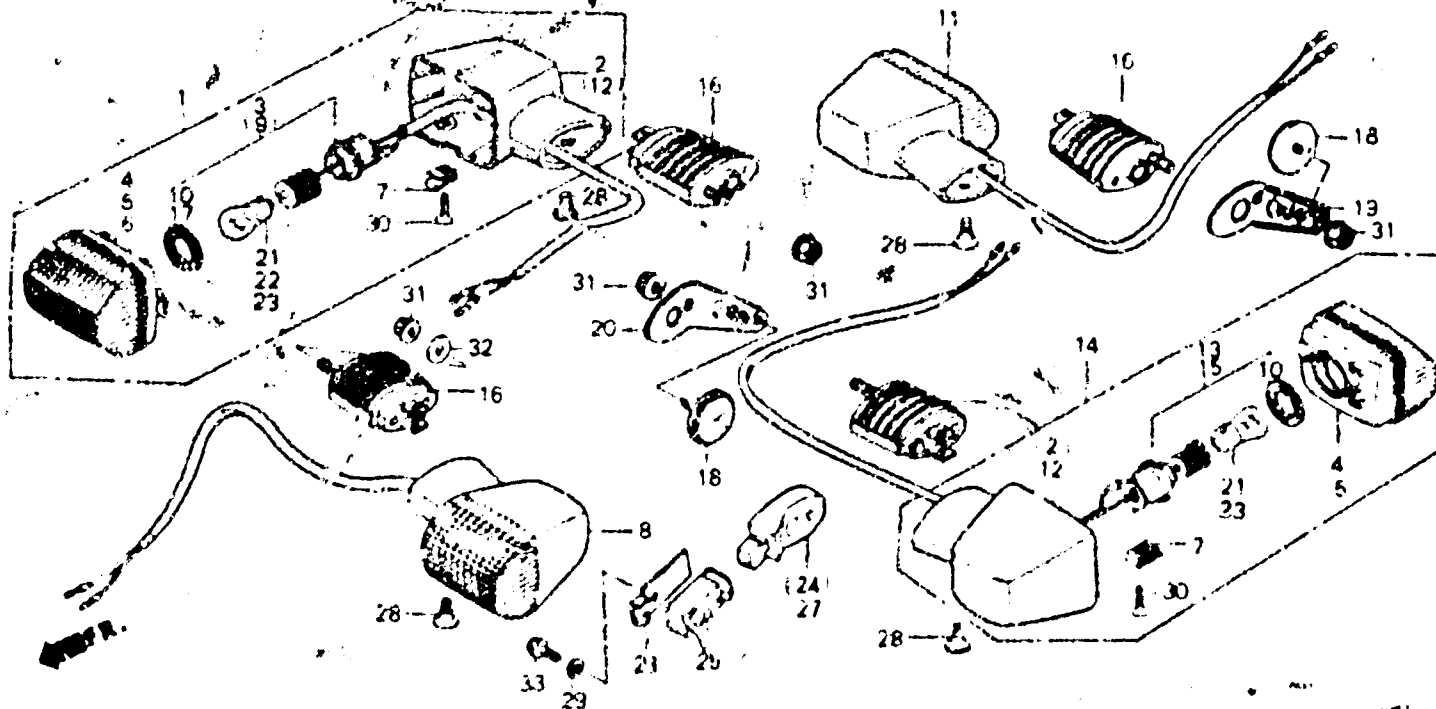

2-H11

F-27

Winker
Clignotant
Blinker
Luz intermitente

EMB6-81

item d'entretien	T.U.R.	N° de réf.	N° de pièce	Description	N° de zone					N° de série	Code de zone
					F1	F2	F3	F4	F5		
			33600-MB6-671	ENS. CLIGNOTANT, AR. D. (12V23 8W)	1	1	-	-	-		CM
			33600-MB6-750	ENS. CLIGNOTANT, AR. D.	-	1	1	-	-		U
		12	33601-MB6-003	BASE CLIGNOTANT	2	2	2	2	2		
		13	33605-MB6-003	DOUILLE COMP. CLIGNOTANT D.	1	1	-	-	-		AR,CM,F,FI,N,SA E,ED,G,SW,U
			33605-MB6-630	DOUILLE COMP. CLIGNOTANT D.	-	1	1	1	1		AR,E,ED,F,FI,G,H,IT SD,SP,SW,U
		24	33650-MB6-003	ENS. CLIGNOTANT, AR. G. (12V 23W)	1	-	-	-	-		SA,U
			33650-MB6-601	ENS. CLIGNOTANT, AR. G. (12V 21W)	1	-	-	-	-		AR,E,ED,F,FI,G,N,SW
			33650-MB6-630	ENS. CLIGNOTANT, AR. G.	-	1	1	1	1		AR,E,ED,F,FI,G,H,SD SP,SW
			33650-MB6-671	ENS. CLIGNOTANT, AR. G. (12V23 8W)	1	1	-	-	-		IT CM