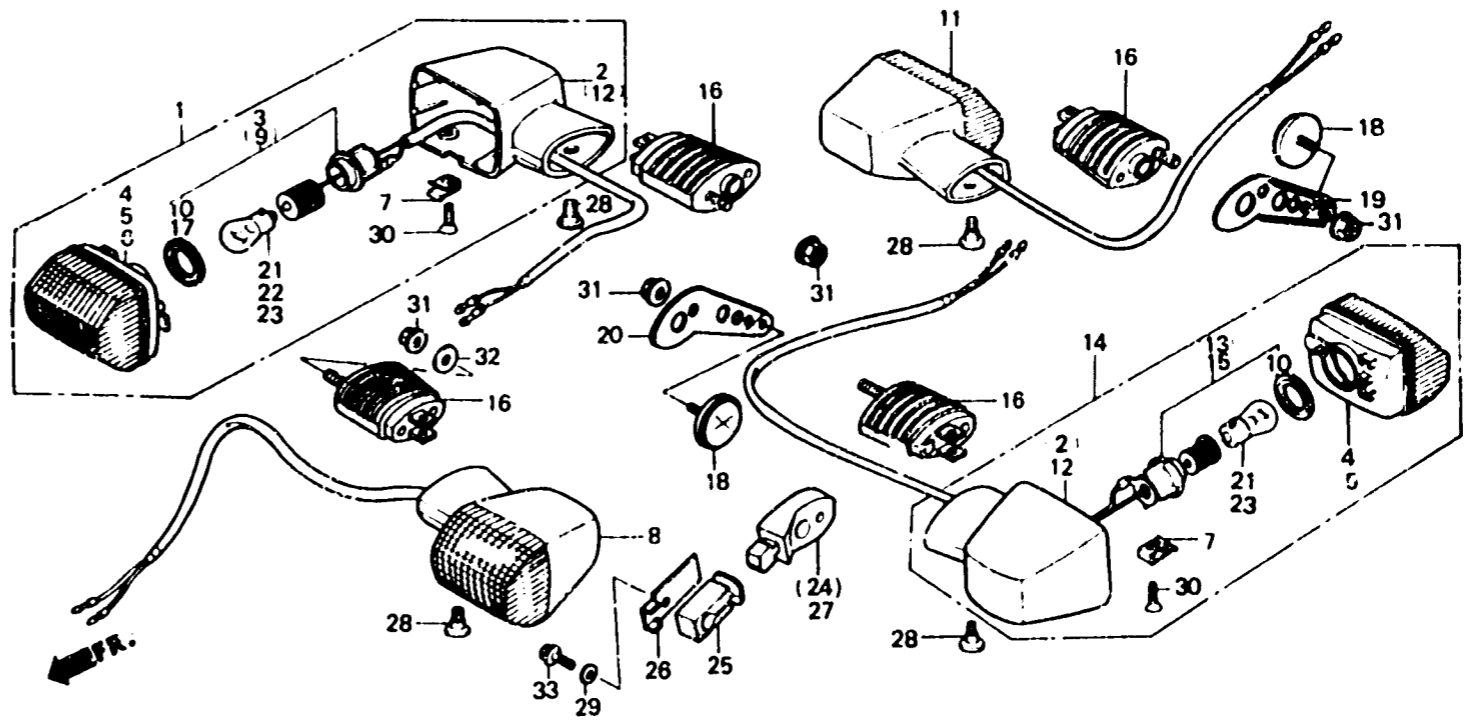

2-H13

F-27

Winker
Clignotant
Blinker
Luz intermitentes

BMB6-81

Item d'entretien	T.D.R.	N° de réf.	N° de pièce	Description	N° de requis VF1000				N° de série	Code de zone
					F1	F2	F1	F2		
		21	34905-268-671	AMPOULE CLIGNOTANT (12V23W)	2	2	-	-	CM
		22	34905-425-671	AMPOULE CLIGNOTANT (12V23/8W) (STANLEY)	4	4	4	-	SA,U
		23	34908-634-611	AMPOULE (12V21W)(STANLEY)(ECE)	2	2	-	-	CM
		24	84111-MB6-630	SUPPORT CLIGNOTANT AR. D.	4	4	4	4	AR,E,ED,F,FI,G,H,IT,N SD,SP,SW
		25	84112-MB6-630	CAOUTCHOUC D'APPUI DE CLIGNOTANT AR.	-	1	1	1	AR,E,ED,F,FI,G,H,IT SD,SP,SW,U
		26	84113-MB6-630	PLAQUE DE POIGNEE LATERALE	-	2	2	2	AR,E,ED,F,FI,G,H,IT SD,SP,SW,U
		27	84121-MB6-630	SUPPORT CLIGNOTANT AR. G.	-	1	1	1	AR,E,ED,F,FI,G,H,IT SD,SP,SW,U
		28	90380-MB2-000	VIS SPECIALE, 6X8	4	4	4	4	AR,E,ED,F,FI,G,H,IT SD,SP,SW,U