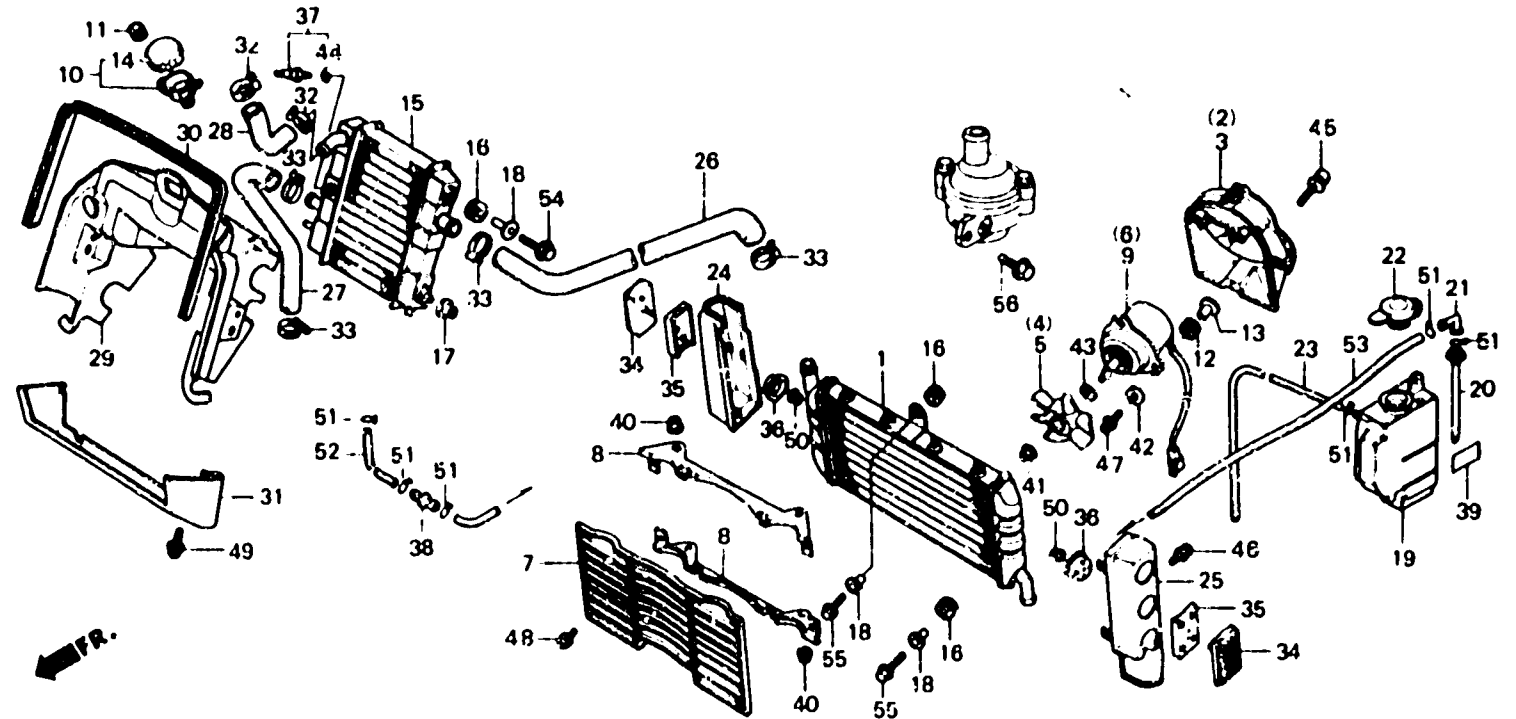

2-111

F-30

Radiator
(VF1000Fe • VF1000Ff-CM)

Radiateur
(VF1000Fe • VF1000Ff-CM)

Kühler
(VF1000Fe • VF1000Ff-CM)

Radiator
(VF1000Fe • VF1000Ff-CM)

BM66-46

Item d'entretien	T.D.R.	N° de réf.	N° de pièce	Description	N° de reqs VF1000					N° de série	Code de zone
					F1	F1	F2	Fc	F2		
		17	19051-MB2-000	CAOUTCHOUC DE MONTAGE DE RADIATEUR	2	2	-	-	-	AR,CM,F,FI,N,SA E,ED,G,SW,U
		18	19052-MB0-000	COLLIER DE MONTAGE DE RADIATEUR	2	-	-	-	-	AR,CM,F,FI,N,SA E,ED,G,SW,U
		19	19101-MB6-000	RESERVOIR DE RESERVE	1	1	-	-	-	AR,CM,F,FI,N,SA E,ED,G,SW,U
		20	19102-MB6-000	TUYAU DE NIVEAU	1	1	-	-	-	AR,CM,F,FI,N,SA E,ED,G,SW,U
		21	19103-463-000	RACCORD DE TUBE	1	-	-	-	-	AR,CM,F,FI,N,SA E,ED,G,SW,U
		22	19104-MB0-700	BOUCHON DE RESERVOIR DE RESERVE	1	1	-	-	-	AR,CM,F,FI,N,SA E,ED,G,SW,U
		23	19107-MB6-000	TUYAU DE TROP-PLEIN	1	1	-	-	-	AR,CM,F,FI,N,SA E,ED,G,SW,U
		24	19110-MB6-000	COUVERCLE DE RADIATEUR D.	1	1	-	-	-	AR,CM,F,FI,N,SA E,ED,G,SW,U
		25	19111-MB6-000	COUVERCLE DE RADIATEUR G.	1	1	-	-	-	AR,CM,F,FI,N,SA E,ED,G,SW,U