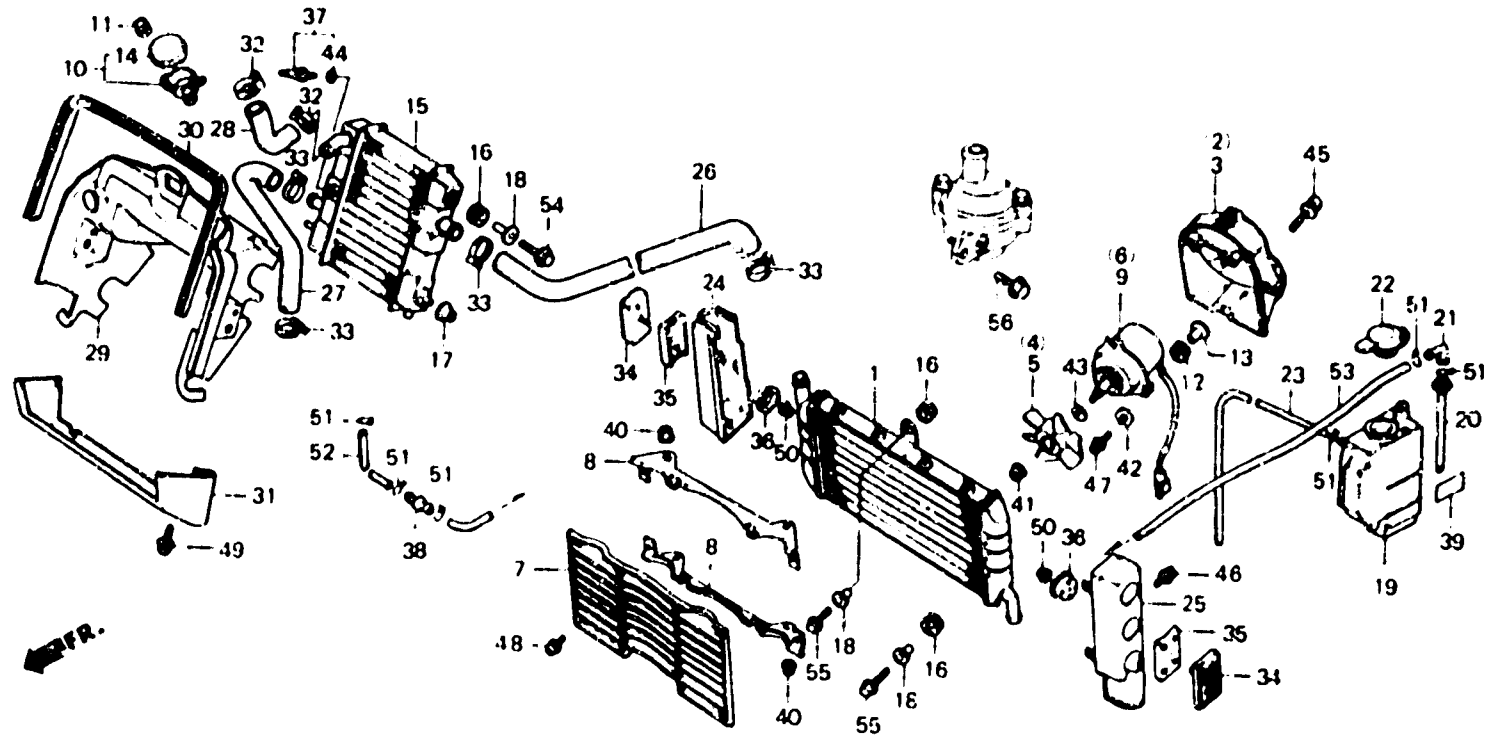

2-115

F-30

Radiator
(VF1000Fe • VF1000FF-CM)

Radiateur
(VF1000Fe • VF1000FF-CM)

Kühler
(VF1000Fe • VF1000FF-CM)

Radiator
(VF1000Fe • VF1000FF-CM)

BMB6 - 46

Item d'entretien	T.D.R.	N° de réf.	N° de pièce	Description	N° de requi					N° de serie	Code de zone
					VF 1000 F1	VF 1000 F2	VF 1000 F3	VF 1000 F4	VF 1000 F5		
		52	95005-70600-30	TUBE, 7X600	1	1	-	-	-		AR,CM,F,FI,N,SA E,ED,G,SW,U
		53	95005-70700-30	TUBE, 7X700	1	1	-	-	-		AR,CM,F,FI,N,SA E,ED,G,SW,U
		54	95700-06022-00	BOULON DE BRIDE, 6X22	2	2	-	-	-		AR,CM,F,FI,N,SA E,ED,G,SW,U
		55	95700-06025-07	BOULON DE BRIDE, 6X25	3	3	-	-	-		AR,CM,F,FI,N,SA E,ED,G,SW,U
		56	95700-08016-00	BOULON DE BRIDE, 8X16	1	1	-	-	-		AR,CM,F,FI,N,SA E,ED,G,SW,U