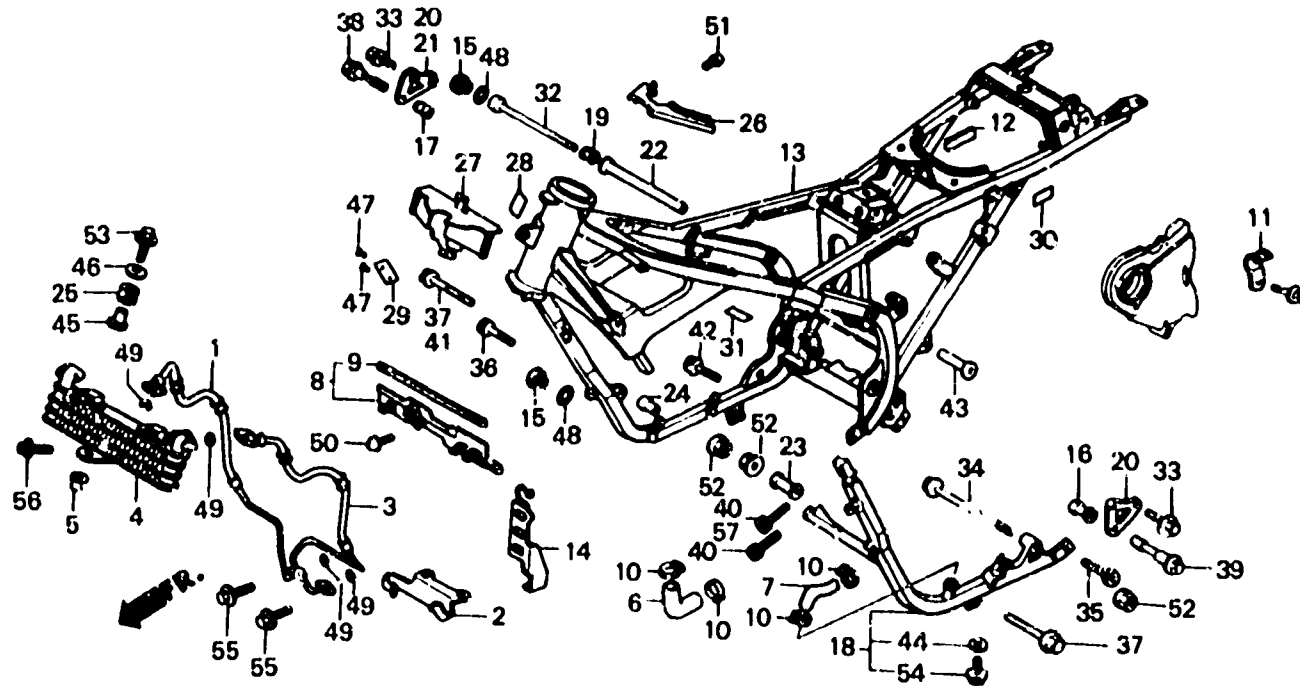

2-J10

F-31

Frame body

Cadre

Rahmen

Cuerpo de cuadro

BM86 - 86

Item d'entretien	T.D.R.	N° de réf.	N° de pièce	Description	N° de requis VF 1000				N° de série	Code de zone
					F1	F2	F3	F4		
			19125-M86-830	PLAQUE DE GARDE-CHALEUR DE CARBURATEUR	-	-	1	-	1	
		9	19127-M86-000	CAOUTCHOUC DE JOINT DE GARDE DE CHALEUR	1	1	1	1	1	
		10	19516-M86-000	AGRAFE DE FLEXIBLE D'EAU	4	4	4	4	4	
		11	32922-M82-000	AGRAFE DE FIL	1	1	1	1	1	
		12	35857-M82-000	CAOUTCHOUC DE PROTECTION	-	1	1	1	1	
		13	50100-M86-000ZA	CORPS COMP. CADRE •NH104MU•	1	-	-	-	-	CM,E,ED,F,N,SW,U
			50100-M86-610ZA	CORPS COMP. CADRE •NH104MU•	1	-	-	-	-	FI,G
			50100-M86-680ZA	CORPS COMP. CADRE •NH104MU•	1	-	-	-	-	AR
			50100-M86-720ZA	CORPS COMP. CADRE •NH146M•	-	1	-	-	-	CM
			50100-M86-760ZA	CORPS COMP. CADRE •NH104MU•	1	-	-	-	-	SA
			50100-M86-630ZA	CORPS COMP. CADRE •NH146M•	-	1	-	1	-	E,ED,F,IT,SW,U
			50100-M86-690ZA	CORPS COMP. CADRE •NH146M•	-	1	-	-	-	G