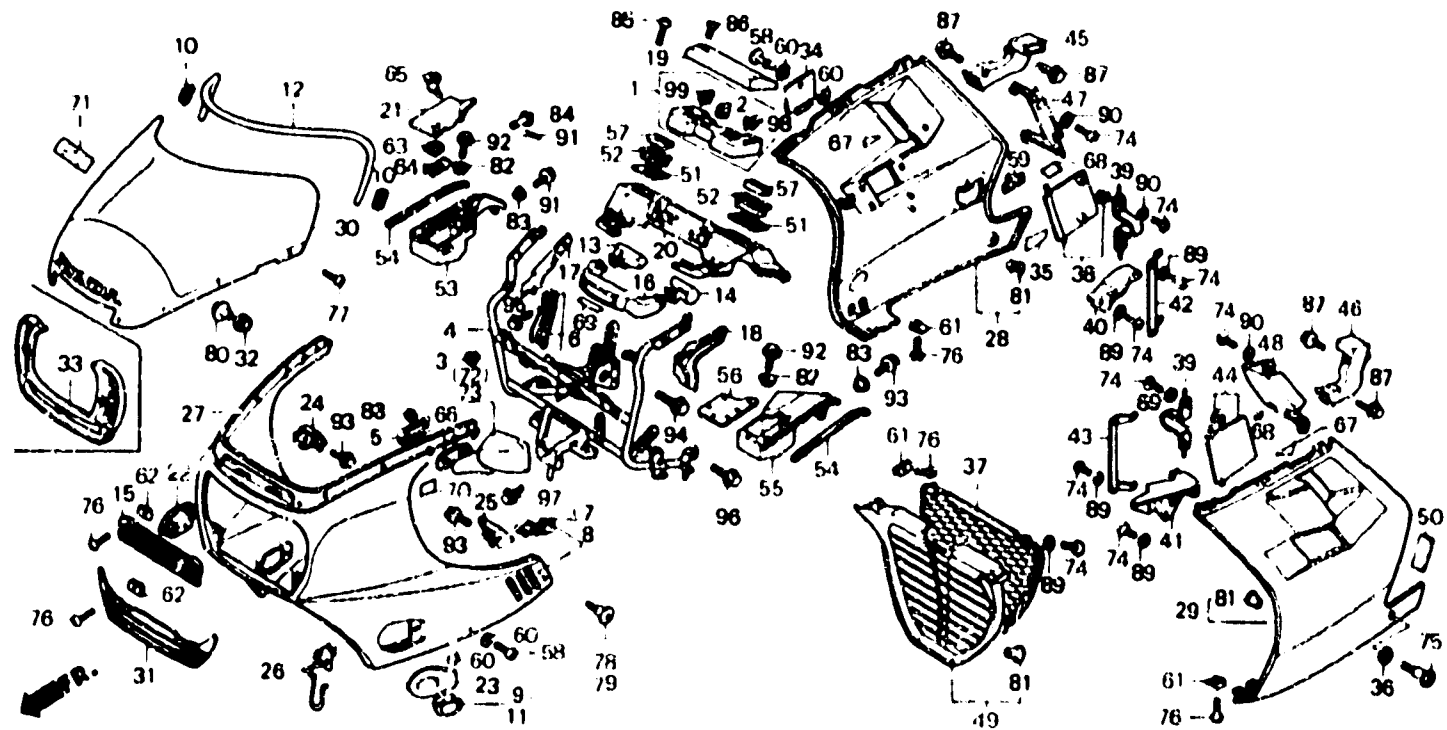

2-K14

F-33-1

CowI
(VF1000F2F • F2G)

Auvent
(VF1000F2F • F2G)

Haubenverkleidung
(VF1000F2F • F2G)

Cubretablero
(VF1000F2F • F2G)

BMBG - 88

Item d'entretien	T.D.R.	N° de réf.	N° de pièce	Description	N° de requis VF1000				N° de série	Code r/a zone
					F.	F.	F2.	F2.		
		23	64133-MB6-830ZA	COUVERCLE D'AUVENT SUPERIEUR AV G •NH131M•	-	-	1	-	1	
			64133-MB6-830ZB	COUVERCLE D'AUVENT SUPERIEUR AV G •NH142MU•	-	-	1	-	1	
		24	64134-MB6-830	APPUI DE CLIGNOTANT D	-	-	1	-	1	
		25	64135-MB6-830	APPUI DE CLIGNOTANT G	-	-	1	-	1	
		26	64137-MB6-830	AGRAFE DE CABLE DE COMPTEUR	-	-	1	-	1	
		27	642A1-MB6-830ZA	JEU D'AUVENT SUPERIEUR •NH131M•(WL)	-	-	1	-	1	AR.E.ED.F.G.H.SP.U
			642A1-MB6-830ZB	JEU D'AUVENT SUPERIEUR •R124CU•(WL)	-	-	1	-	1	AR.E.ED.F.G.H.SP.U
			642A1-MB6-880ZA	JEU D'AUVENT SUPERIEUR AV •NH131M•(WL)	-	-	1	-	-	FI.IT.SD.SW
			642A1-MB6-880ZB	JEU D'AUVENT SUPERIEUR AV •R124CU•(WL)	-	-	1	-	-	FI.IT.SD.SW
		28	642A5-MB6-830ZA	JEU DE PROFILAGE INFERIEUR D •NH131M•(WL)	-	-	1	-	1	E.ED.F.FI.G.H.IT.SD SP.SW.U