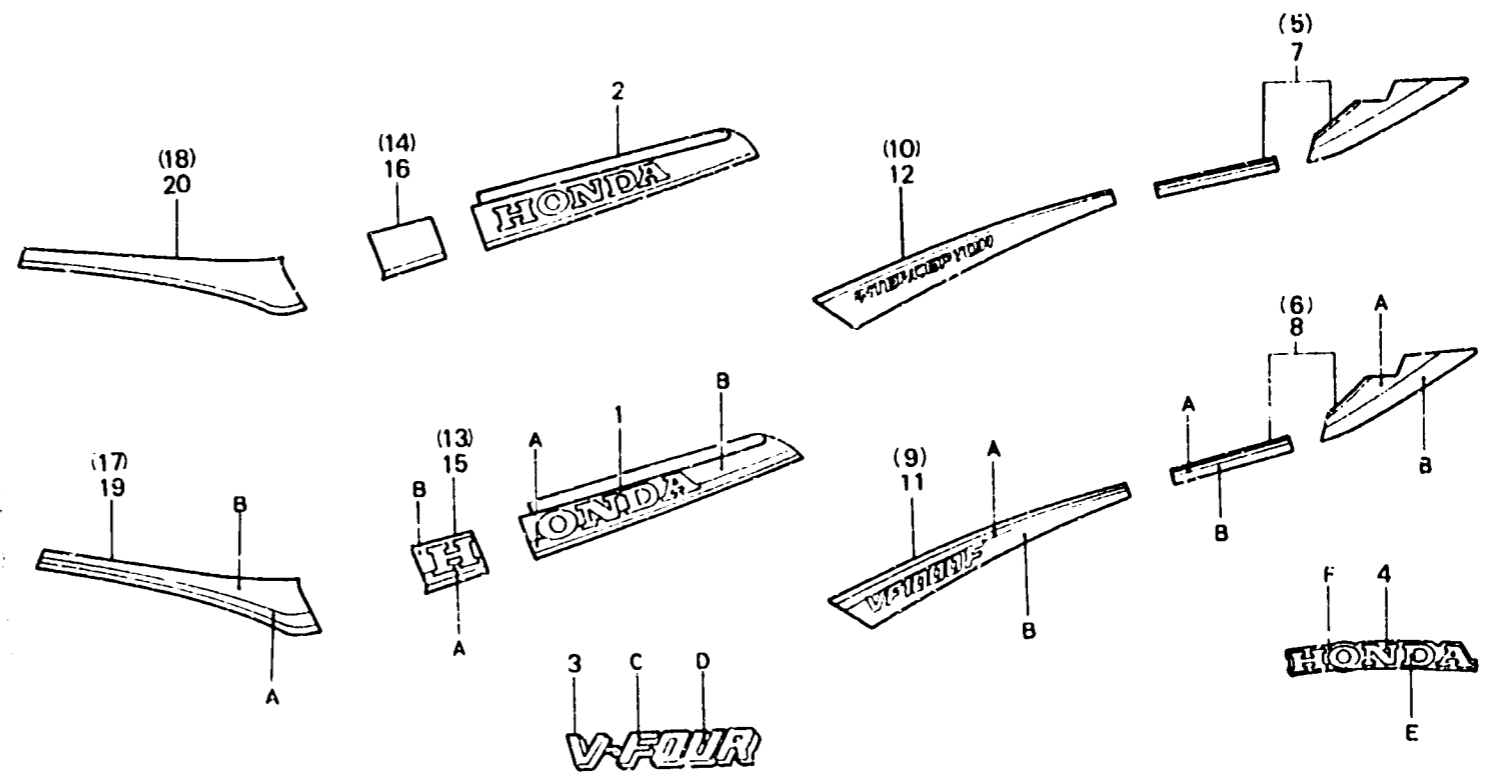

# 2-L9

## F-34

Mark  
(VF1000FE • VF1000FF-CM)

Marque  
(VF1000FE • VF1000FF-CM)

Marke  
(VF1000FE • VF1000FF-CM)

Marca  
(VF1000FE • VF1000FF-CM)

BMB6 - 49

Item d'entretien	T.D.R.	N° de réf.	N° de pièce	Description	N° de requis VF1000					N° de série	Code de zone
					F1	F2	F2c	F1	F2		
			77228-MB6-300ZC	RAYURE D'AUVENT AR. D. *TYPE3*							AR,E,ED,F,FI,G,N,SA SW,U
			77228-MB6-300ZD	RAYURE D'AUVENT AR. D. *TYPE4*							AR,E,ED,F,FI,G,N,SA SW,U
		7	77229-MB6-300ZA	RAYURE D'AUVENT AR. G. *TYPE1*							CM
			77229-MB6-770ZA	RAYURE D'AUVENT AR. G. *TYPE1*		1					CM
		8	77229-MB6-300ZB	RAYURE D'AUVENT AR. G. *TYPE2*							AR,E,ED,F,FI,G,N,SA SW,U
			77229-MB6-300ZC	RAYURE D'AUVENT AR. G. *TYPE3*							AR,E,ED,F,FI,G,N,SA SW,U
			77229-MB6-300ZD	RAYURE D'AUVENT AR. G. *TYPE4*							AR,E,ED,F,FI,G,N,SA SW,U