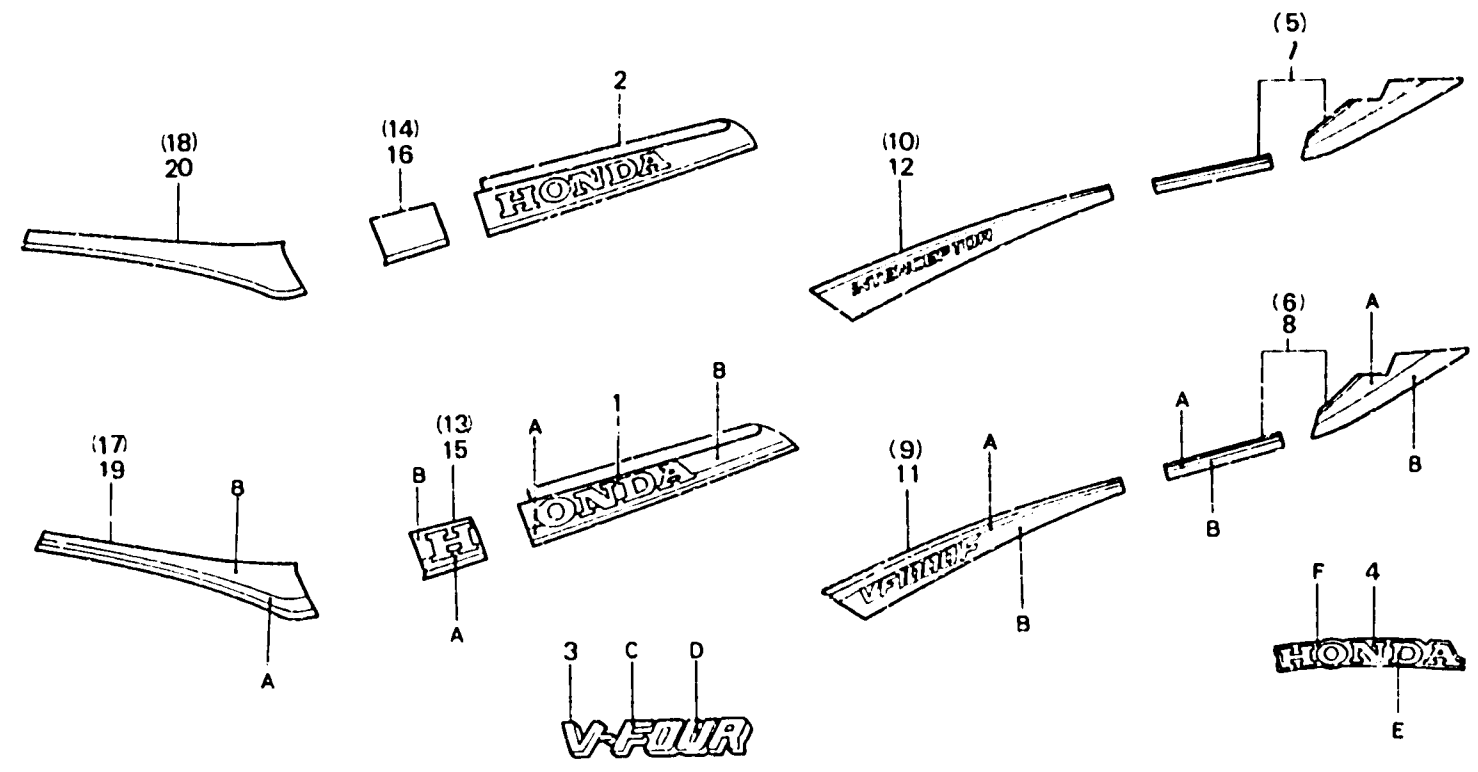

2-L12

F-34

Mark
(VF1000FE • VF1000FF-CM)

Marque
(VF1000FE • VF1000FF-CM)

Marke
(VF1000FE • VF1000FF-CM)

Marca
(VF1000FE • VF1000FF-CM)

BMB6 - 49

Item d'entretien	T.D.R.	N° de réf.	N° de pièce	Description	N° de requis VF1000					N° de série	Code de zone
					F1	F2	F2c	F3	F2c		
		15	87116-MB6-610ZA	RAYURE B D'AUVENT AV. G. • TYPE1 • (A.M.)	1	-	-	-	-	AR,E,ED,F,FI,G,N,SA SW,U
			87116-MB6-610ZB	RAYURE B D'AUVENT AV. G. • TYPE2 • (A.M.)	1	-	-	-	-	AR,E,ED,F,FI,G,N,SA SW,U
			87116-MB6-610ZC	RAYURE B D'AUVENT AV. G. • TYPE3 • (A.M.)	1	-	-	-	-	AR,E,ED,F,FI,G,N,SA SW,U
		16	87116-MB6-670ZA	RAYURE B D'AUVENT AV. G. • TYPE1 • (A.M.)	1	-	-	-	-	CM
			87116-MB6-770ZA	RAYURE B D'AUVENT AV. G. • TYPE1 • (A.M.)	-	1	-	-	-	CM
		17	87117-MB6-610ZA	RAYURE A D'AUVENT AV. D. • TYPE1 • (A.M.)	1	-	-	-	-	AR,E,ED,F,FI,G,N,SA SW,U
			87117-MB6-610ZB	RAYURE A D'AUVENT AV. D. • TYPE2 • (A.M.)	1	-	-	-	-	AR,E,ED,F,FI,G,N,SA SW,U