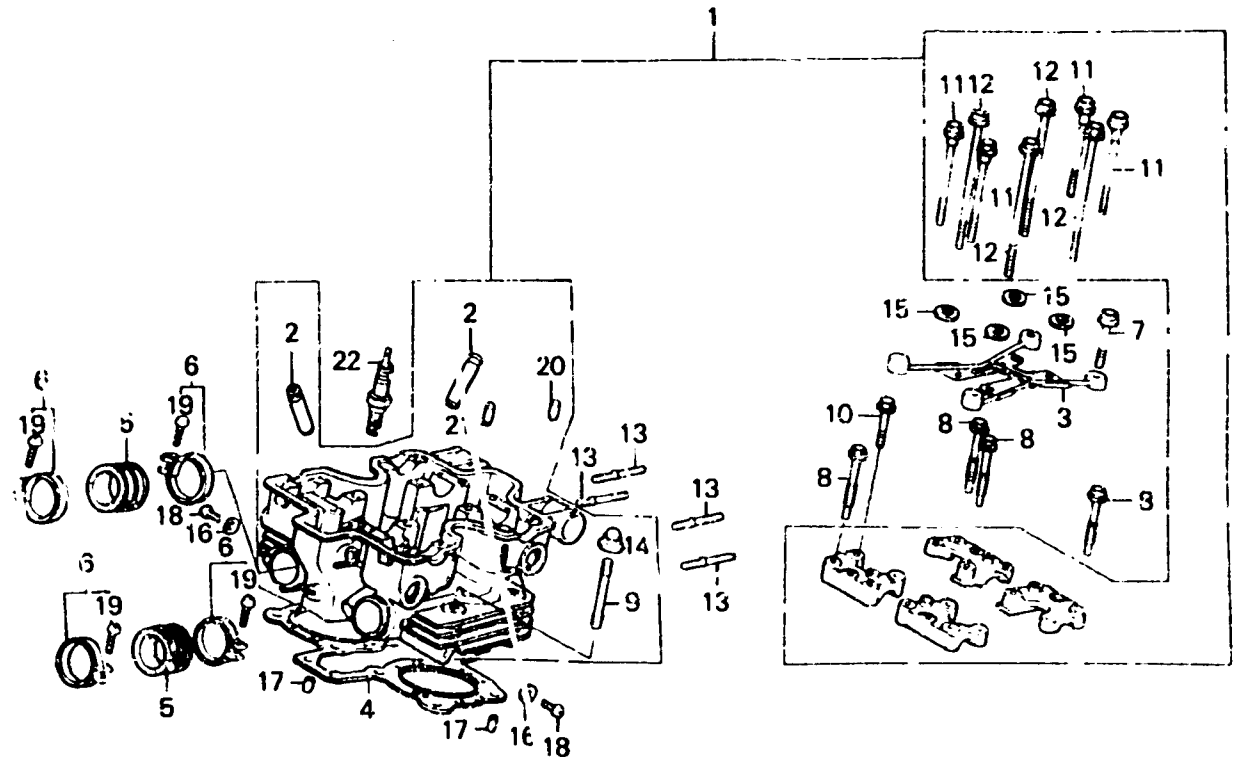

**D 16**

**E - 2 - 3**

Cylinder head (Rear)  
(VF1000RF·RG)

Culasse (Arrière)  
(VF1000RF·RG)

Zylinderkopf (Hinte)  
(VF1000RF·RG)

Culata (Trasero)  
(VF1000RF·RG)

BMJ4-73B

Item d'entretien	T.D.R.	N° de réf.	N° de pièce	Description	N° de requis			N° de série	Code de zone
					VF1000RF	VF1000RG			
					E	F	G		
		98069-59916		BOUGIE D'ALLUMAGE (DPR9EA-9 NGK)	-	2	2		
		96069-59926		BOUGIE D'ALLUMAGE (X27EPR-U9 ND)	-	2	2		