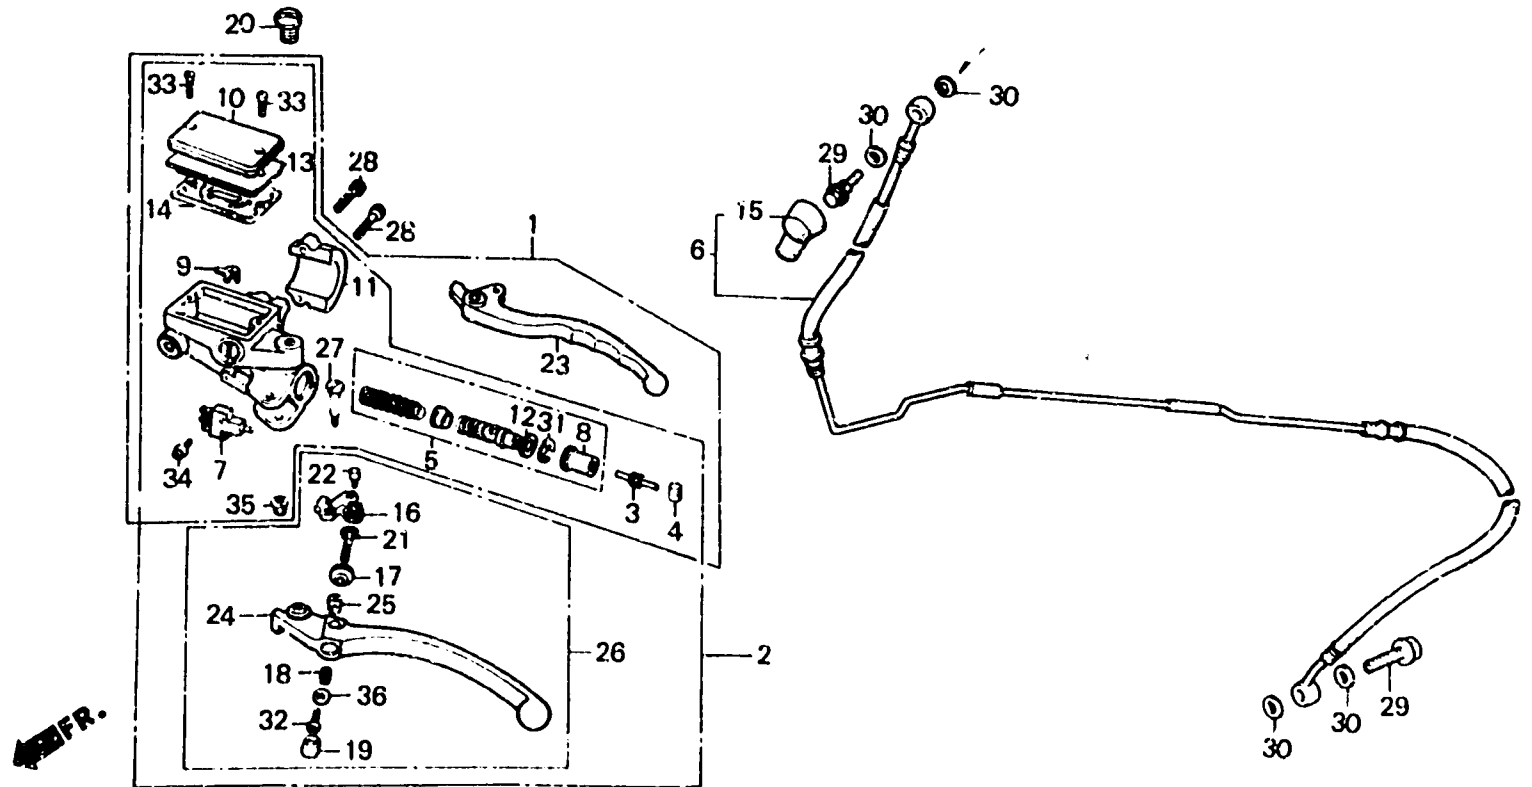

J 10

F-5

Clutch master cylinder

Maître cylindre
d'embrayage

Kupplungshauptzylinder

Cilindro maestro de
embrague

DMB5-71A

Item d'entretien	T.D.R.	N° de réf.	N° de pièce	Description	N° de requis			N° de série	Code de zone
					VF1010R	E	F		
		31	90651-377-003	CIRCLIP INTERIEUR, 18MM (NISSIN)	1	1	1		
		32	93500-03006-0A	VIS A TETE CYLINDRIQUE, 3X6...	-	1	1		
		33	93600-04012-1G	VIS A TETE PLATE, 4X12.....	2	2	2		
		34	93893-04012-17	VIS A TETE A RONDELLE, 4X12...	1	1	1		
		35	94050-06000	ECROU DE BRIDE, 6MM.....	1	-	-	-----	2003467
			90201-415-000	ECROU DE CHAPEAU, 6MM.....	1	-	-	2003468	
					-	1	1		
		36	94101-03800	RONDELLE PLATE, 3MM.....	-	1	1		