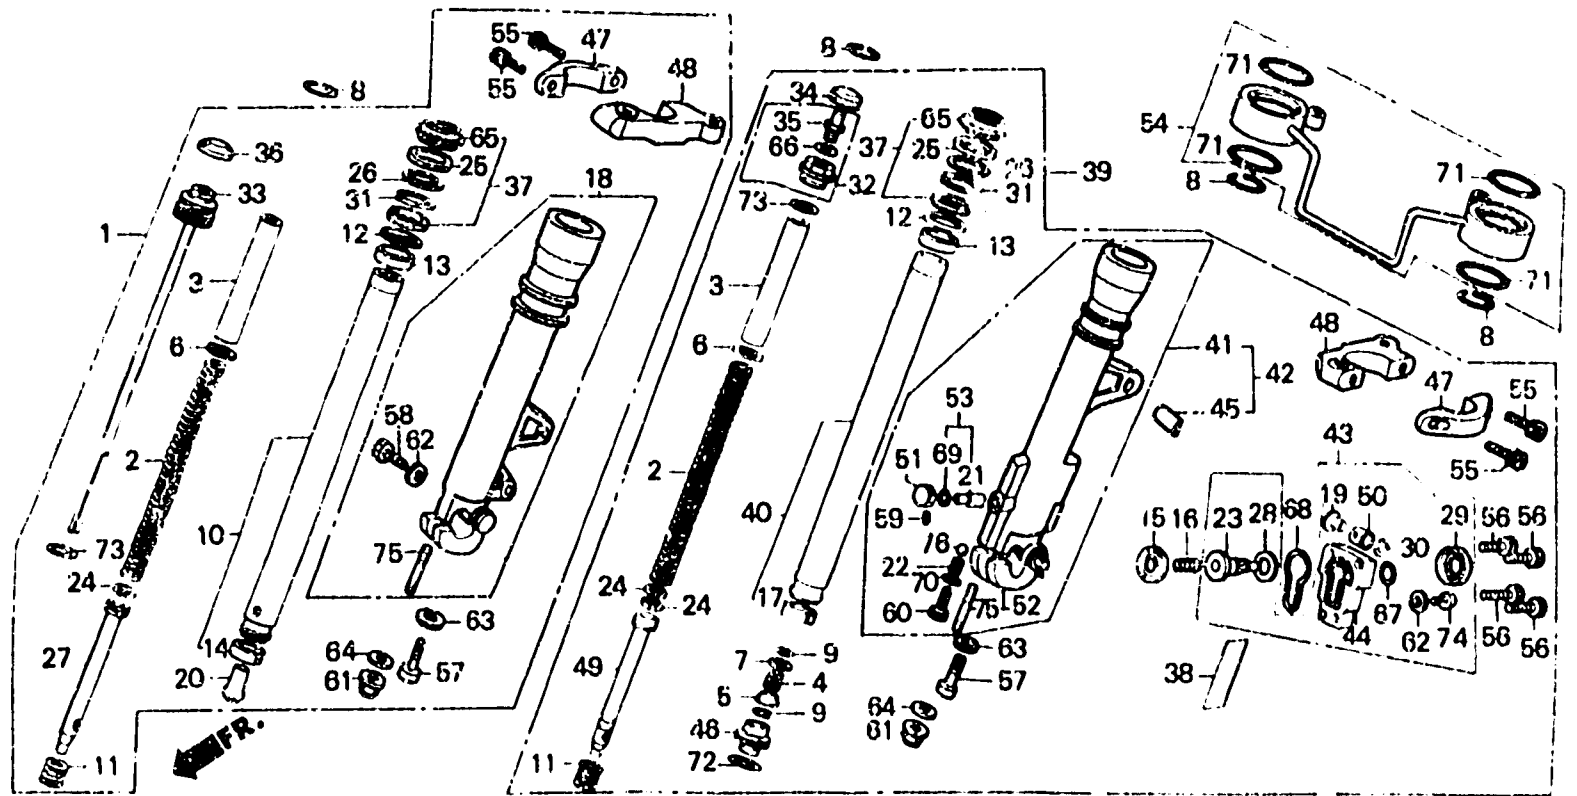

K 11

F - 9

Front fork

Fourche avant

Vordergabel

Horquilla delantero

BMJ4-28

Item d'entretien	T.D.R.	N° de réf.	N° de pièce	Description	N° de requis			N° de série	Code de zone
					VF100CR				
					E	F	G		
			51558-MK3-003	PLAQUE COMP. REGULATEUR.....	-	1	1		
		52	51590-MJ4-305	JEU DE BOITIER INFERIEUR.....	1	-	-		
			51590-MJ4-671	JEU DE BOITIER INFERIEUR.....	-	1	1		
		53	51591-MJ0-305	JEU DE TIGE DE REGULATEUR.....	1	-	-		
			51591-MK3-305	JEU DE TIGE DE REGULATEUR.....	-	1	1		
		54	53137-MB6-003	EQUILIBREUR COMP. FOURCHE AV..	1	1	1		
		55	90070-MJ4-003	BOULON DE DOUILLE, 6X16.....	4	4	4		
		56	90116-MJ0-003	BOULON DE DOUILLE, 6MM.....	4	-	-	-----	2003151
			96600-06016-17	BOULON DE DOUILLE, 6X16.....	4	-	-	2003152	
			96700-06016-17	BOULON DE DOUILLE, 6X16.....	-	4	4		
		57	90116-283-010	BOULON DE DOUILLE, 8MM.....	2	-	-		
			90116-383-721	BOULON DE DOUILLE, 8MM(SHOWA).	-	2	2		
		58	90125-MB2-003	BOULON HEX., 6X17.....	1	-	-		
			96700-06012-07	BOULON DE DOUILLE, 6X12.....	-	1	1		
		59	90150-MJ0-003	VIS DE DOUILLE.....	1	-	-		
			90150-MK3-003	VIS DE DOUILLE.....	-	1	1		