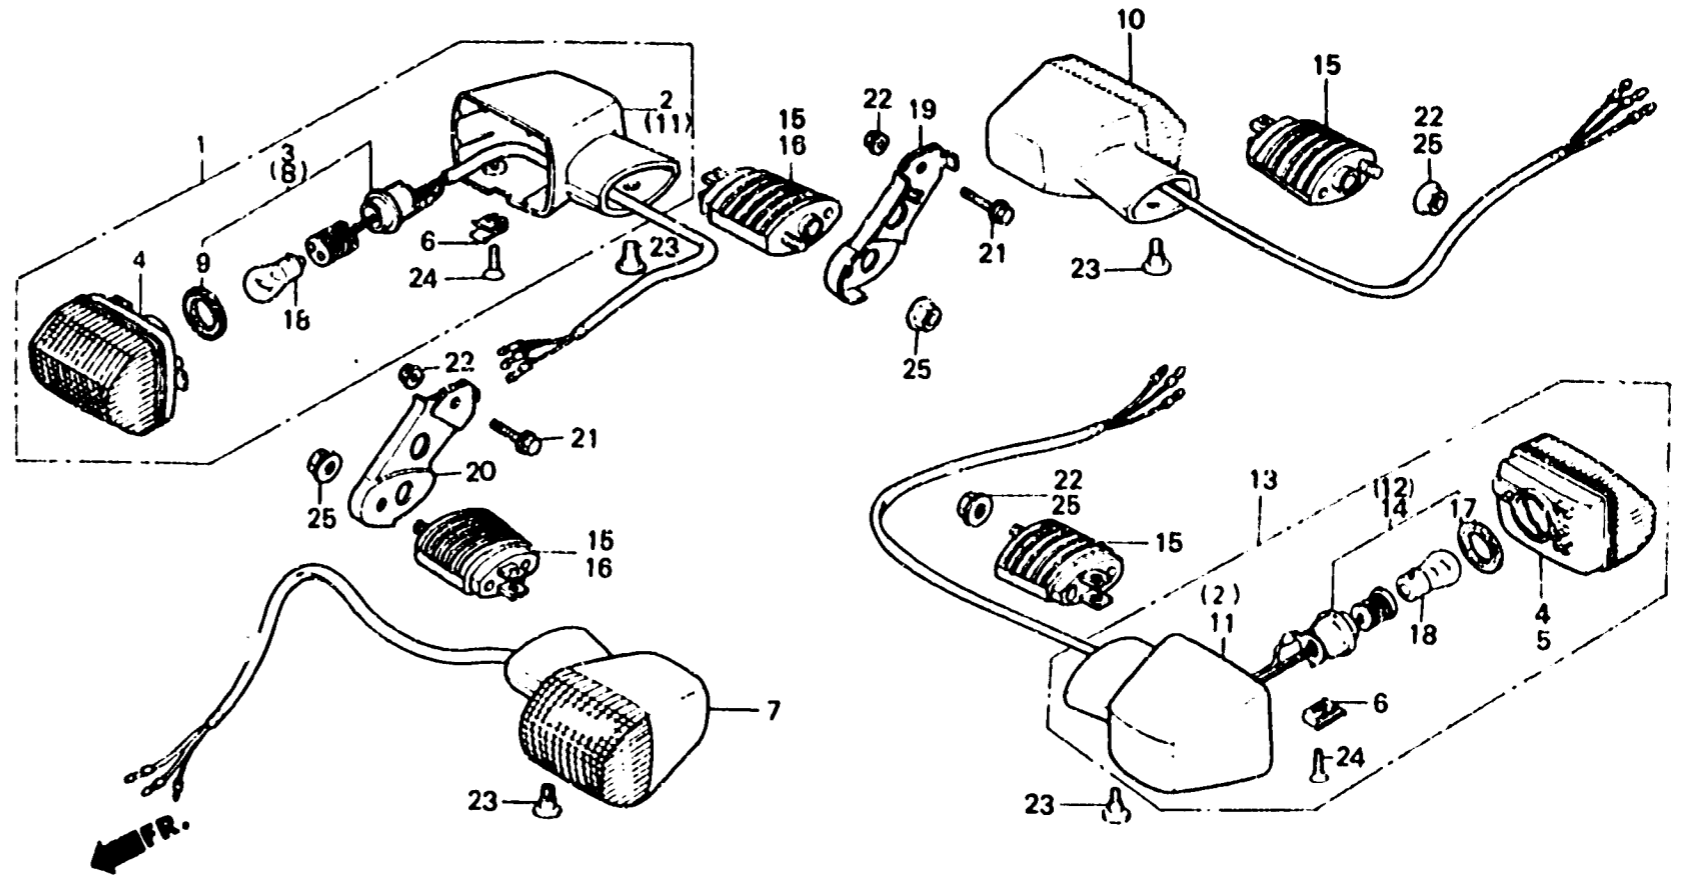

**2-C12**

**F-26**

Winker

Clignotant

Blinker

Luz intermitente

BMJ4-45A

Item d'entretien	T.D.R.	N° de réf.	N° de pièce	Description	N° de requis			N° de série	Code de zone
					V	F	G		
ENS. CLIGNOTANT AV.....	0.2	1	33400-MB6-003	ENS. CLIGNOTANT AV. D. (12V/23W)	1	-	-	U	
(AJOUTER 0,1 POUR CHAQUE.) (PIECES RELATIVES Y COMPRISES)			33400-MB6-601	ENS. CLIGNOTANT AV. D. (12V/21W)	1	1	1	AR,E,ED,F,FI,G,H,IT,ND,SD SP,SW	
ENS. CLIGNOTANT, AR.....	0.3		33400-MB6-671	ENS. CLIGNOTANT AV. D. (12V23/8W)	-	1	-	CM	
(AJOUTER 0,1 POUR CHAQUE.) (PIECES RELATIVES DECRITES CI- DESSOUS NON COMPRISES.)			2	33401-MB6-003	BASE DE CLIGNOTANT D. (NH1)...	2	2	2	
AMPOULE CLIGNOTANT.....	0.1	3	33405-MB6-003	DOUILLE COMP. CLIGNOTANT D....	1	1	1	AR,E,ED,F,FI,G,H,IT,ND,SD SP,SW,U	
(QUAND L'ENTRETIEN D'UNE UNITE COMPLETE EST REALISE, LE F.R.T. EST DE 0,2)			33405-MB6-670	DOUILLE COMP. CLIGNOTANT D....	-	1	-	-	CM
		4	33406-MB2-J03	LENTILLE COMP. CLIGNOTANT.....	2	2	2	AR,CM,E,ED,F,FI,G,H,IT,ND SD,SP,SW	
					4	-	-	U	