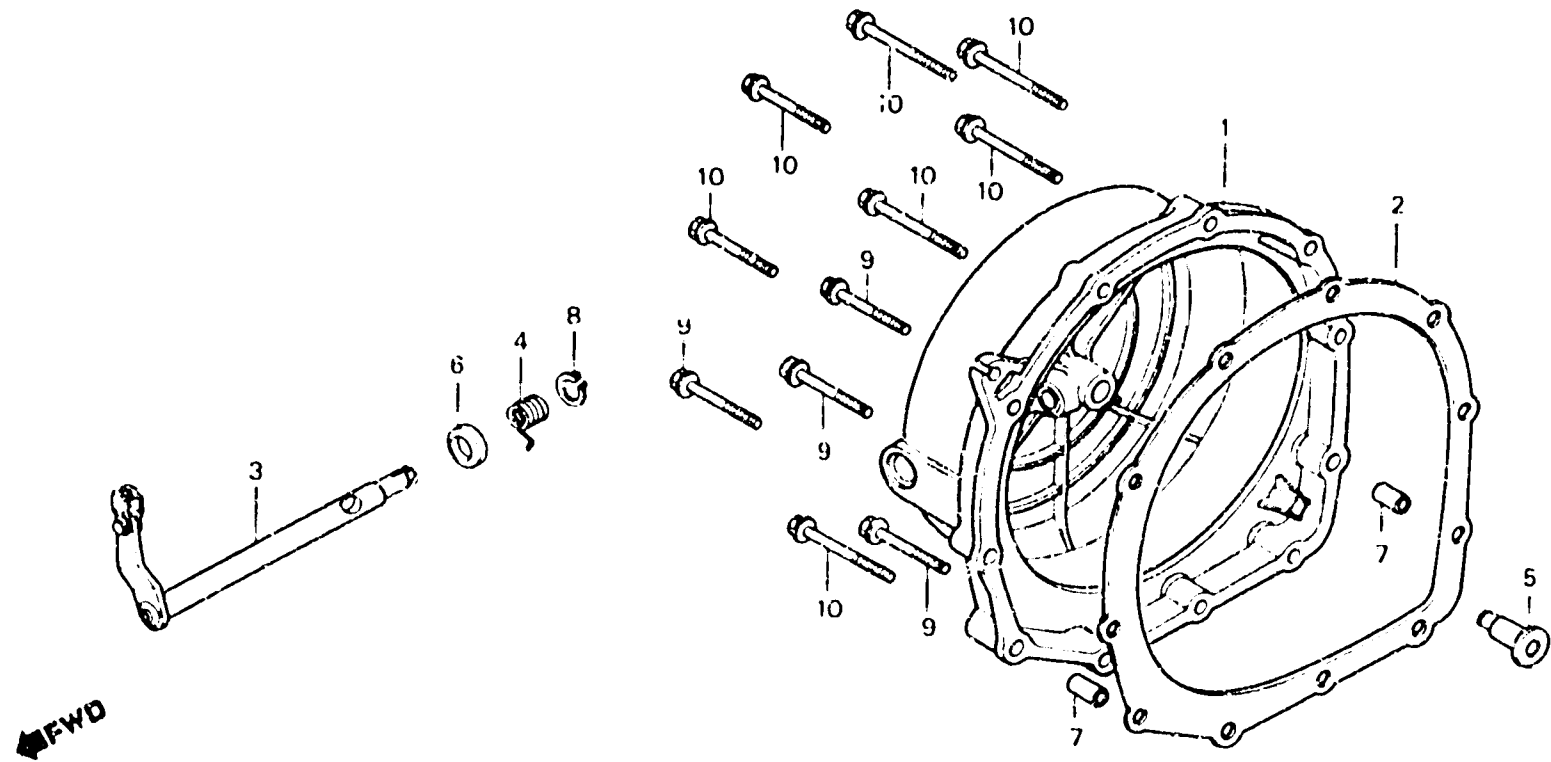

**C 15**

**E-7**

Clutch cover

Couvercle d'embrayage

Kupplungsdeckel

Cubierta de embrague

EMG5-1

Item d'entretien	T.D.R.	N° de réf.	N° de pièce	Description	N° de requis CB1100Fd	N° de série	Code de zone
COUVERCLE COMP. D'EMBRAYAGE	0.5	1	11330-MG5-670	COUVERCLE COMP. D'EMBRAYAGE	1		
LEVIER COMP. D'EMBRAYAGE		2	11396-425-000	JOINT DE COUVERCLE D'EMBRAYAGE	1		
(PIECES RELATIVES Y COMPRISES)		3	22710-MG5-670	LEVIER COMP. D'EMBRAYAGE	1		
JOINT DE COUVERCLE D'EMBRAYAGE	0.4	4	22815-MG5-670	RESSORT DE LEVIER D'EMBRAYAGE	1		
		5	22850-MG5-670	TIGE DE COMMANDE D'EMBRAYAGE	1		
		6	91202-444-C05	JOINT D'ETANCHEITE D'HUILE, 14X24X6	1		
		7	94301-08140	GOUJON D'ASSEMBLAGE A, 8X14	2		
		8	94510-10000	CIRCLIP EXTERIEUR, 10	1		
		9	96000-06032-02	BOULON DE BRIDE, 6X32	4		
		10	96000-06040-02	BOULON DE BRIDE, 6X40	7		