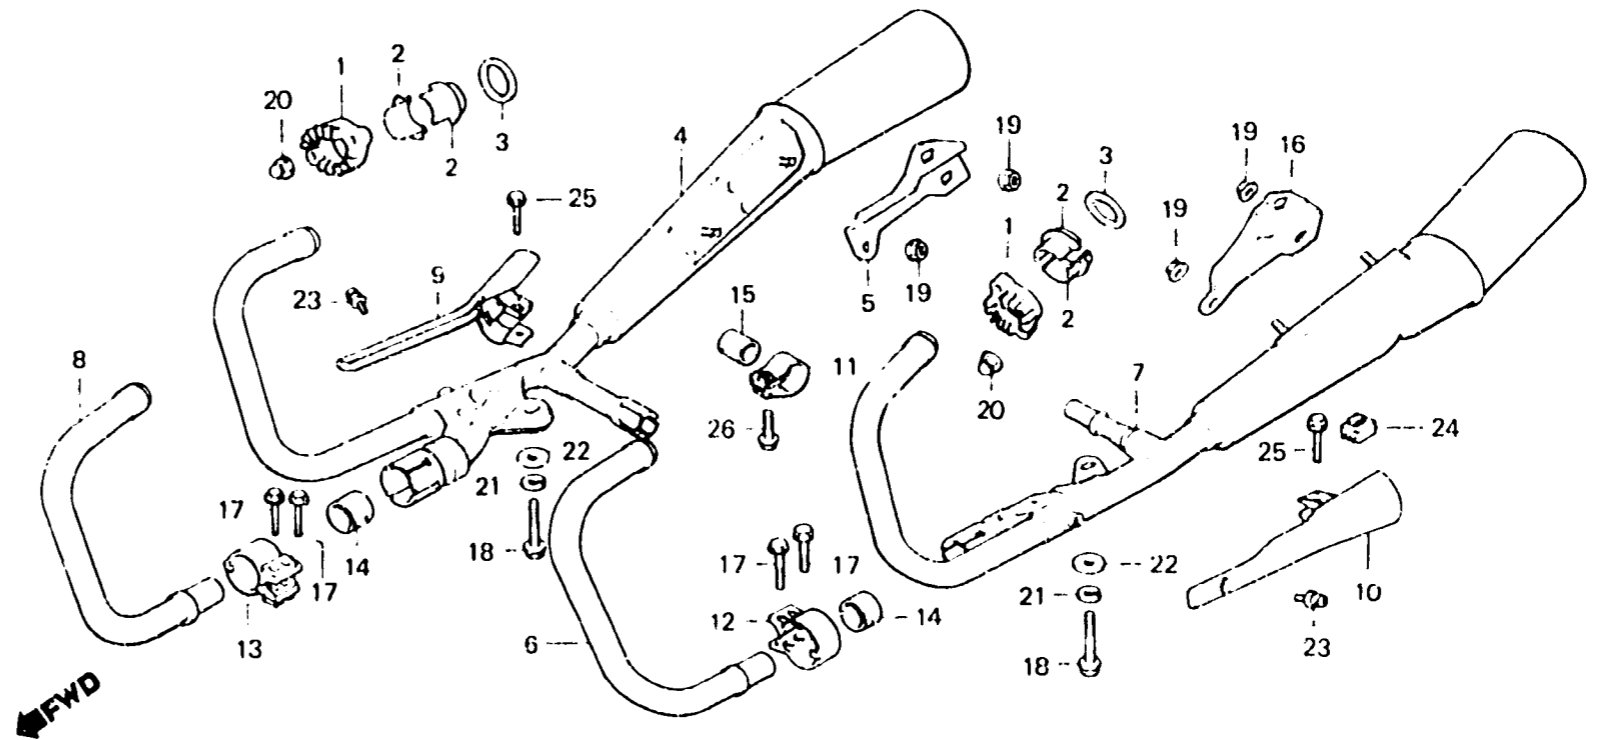

**J 3**

**F-19**

Exhaust muffler

Pot d'échappement

Auspufftopf

Silenciador

61'G5-24

Item d'entretien	T.D.R	N° de réf.	N° de pièce	Description	N° de requis CB1100Fd	N° de série	Code de zone
			18325-MG5-670	POT D'ECHAPPEMENT COMP. G.	1		CM,DK,DM,SA,U
		8	18330-MG5-670	TUYAU 3 D'ECHAPPEMENT	1		
		9	18345-MG5-670	PROTECTION DE RACCORD DE POT ECHAPPEMENT D.	1		
		10	18355-MG5-670	PROTECTION DE RACCORD DE POT ECHAPPEMENT G.	1		
		11	18372-MG5-670	BANDE DE TUYAU D'ECHAPPEMENT	1		
		12	18373-MG5-670	COLLIER DE PDT ECHAPPEMENT G.	1		
		13	18374-MG5-670	BANDE DE POT D'ECHAPPEMENT D.	1		
		14	18391-438-000	JOINT DE POT D'ECHAPPEMENT	2		
		15	18391-461-000	JOINT DE POT D'ECHAPPEMENT	1		
		16	18416-438-670	SUPPORT DE POT ECHAPPEMENT G.	1		
		17	90104-MG5-670	BOULON DE BRIDE, 8X3?	4		
		18	90151-438-670	BOULON UBS, 10X48	2		
		19	90208-425-870	ECROU DE BRIDE, 8MM	4		
		20	9C304-ME1-670	ECROU DE CHAPEAU, 8MM	8		
		21	90481-430-000	RONDELLE ELASTIQUE, 10MM	2		