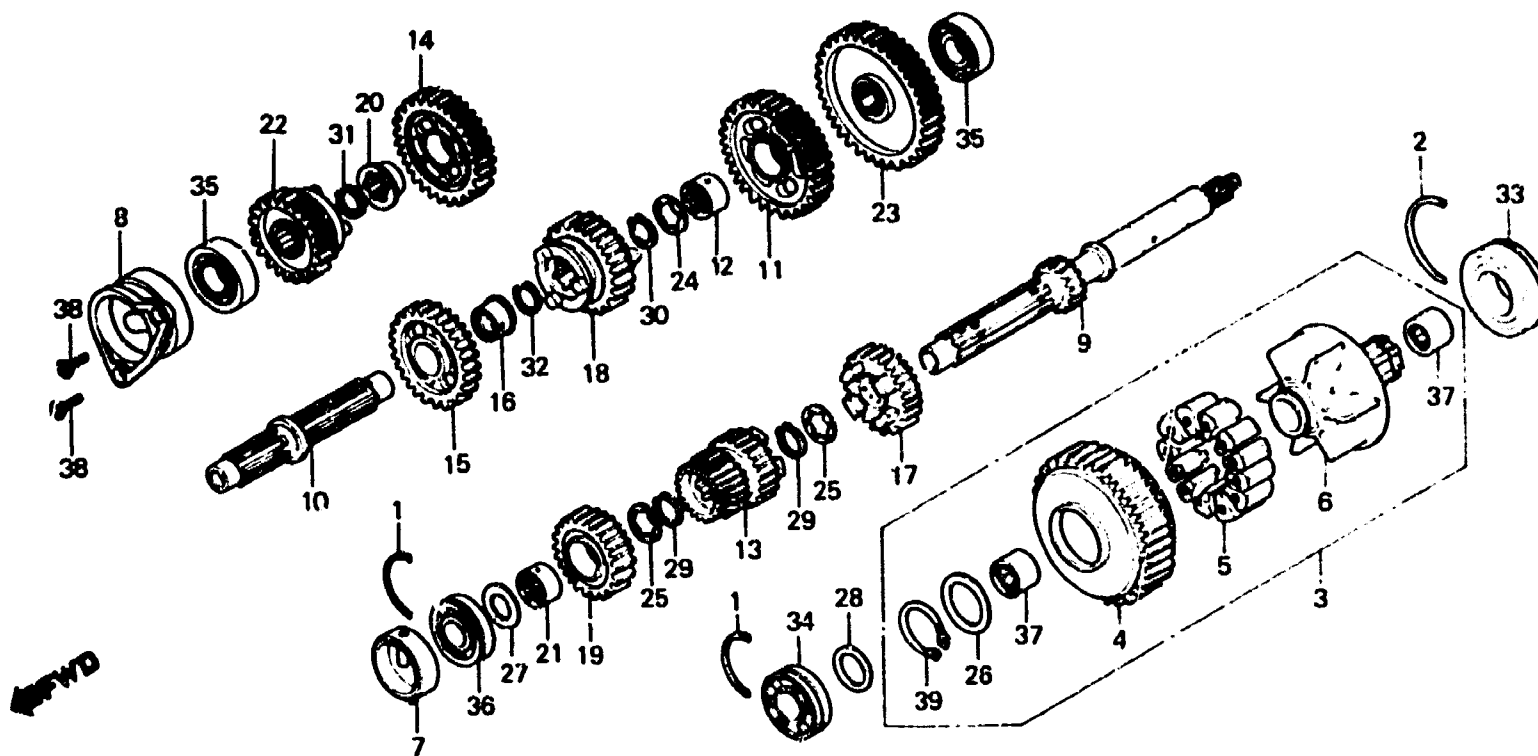

F 15

E-21

Transmission

Transmission

Getriebe

Transmisión

B463-21

Item d'entretien	T.D.R.	N° de réf.	N° de pièce	Description	N° de requis GL1100						N° de série	Code de zone
					A	Is	Da	S	Is	De		
		25	90452-371-000	RONDELLE DE BUTEE, 25X34	2	2	2	2	2	2		
		26	90453-463-000	RONDELLE DE BUTEE, 45	1	1	1	1	1	1		
		27	90458-292-000	RONDELLE DE BUTEE, 20MM	1	1	1	1	1	1		
		28	90458-506-810	RONDELLE A DE BUTEE, 25MM	1	1	1	1	1	1		
		29	90601-300-000	CIRCLIP, 25MM	2	2	2	2	2	2		
		30	90601-422-000	CIRCLIP, 28MM	1	1	1	1	1	1		
		31	90601-463-000	CIRCLIP EXTERIEUR, 25MM	1	1	1	1	1	1		
		32	90602-463-000	CIRCLIP EXTERIEUR, 28MM	1	1	1	1	1	1		
		33	91001-463-008	ROULEMENT A BILLES RADIAL, 6008U	1	1	1	1	1	1		
		34	91002-300-008	ROULEMENT A BILLES SPECIAL, 6205	1	1	1	1	1	1		
		35	91002-371-004	ROULEMENT A BILLES, 6304C (KOYO)	2	2	2	2	2	2		
		36	91004-371-008	ROULEMENT A BILLES, 6304CS (TOYO)	1	1	1	1	1	1		
		37	91010-300-008	ROULEMENT A AIGUILLES, 25X32X20	2	2	2	2	2	2		