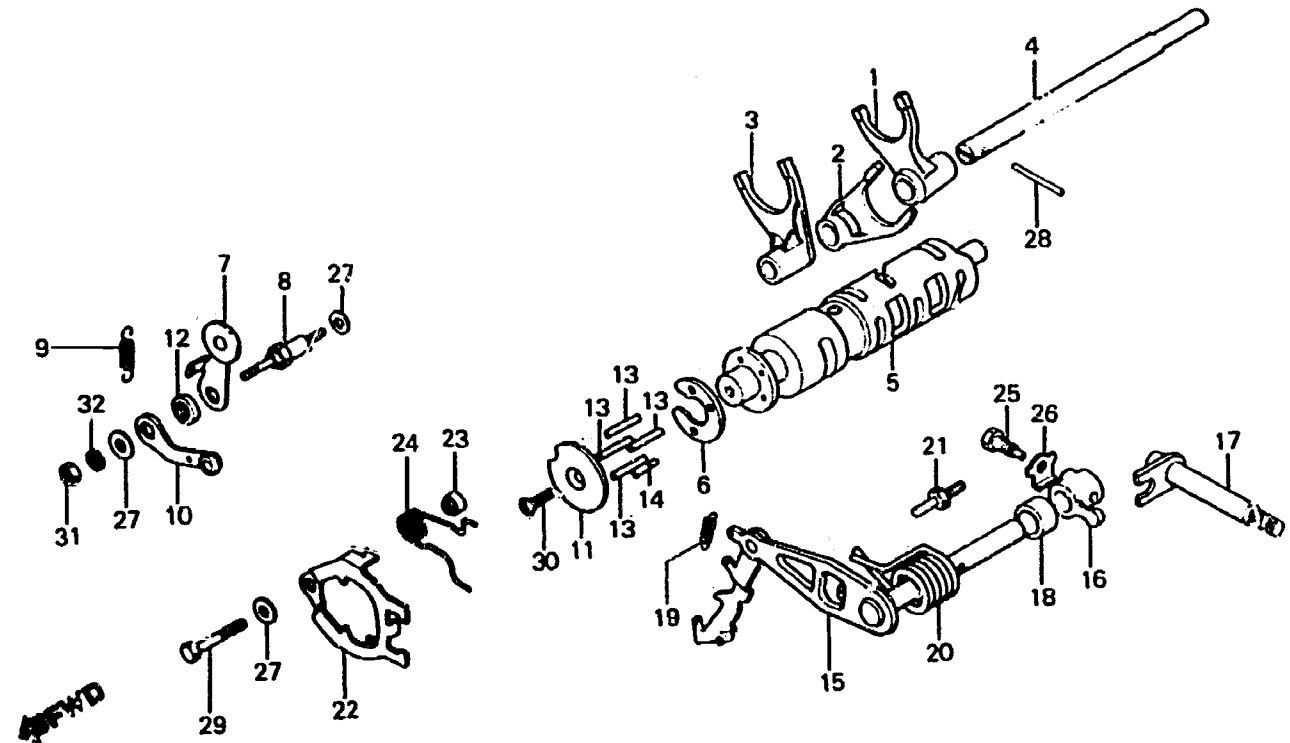

E-22

Shift drum • Shift fork

Tambour de changement de vitesse •
Fourchette de changement

Schaltwalze • Schaltgabel

Tambor do cambio •
Horquilla de cambio

B463-22

2

Item d'entretien	T.D.R.	N° de réf.	N° de pièce	Description	N° de requis GL1100						N° de série	Code de zone
					A	Ia	Da	e	Ie	De		
		14	24502-371-010	ROULEAU, 4X17,0	1	1	1	1	1	1		
		15	24610-371-000	BRAS COMP. CHANGEMENT DE VITESSE	1	1	1	1	1	1		
		16	24615-371-000	BRAS B DE CHANGEMENT VITESSE	1	1	1	1	1	1		
		17	24620-371-000	BROCHE COMP. CHANGEMENT DE VITESSE	1	1	1	1	1	1		
		18	24624-371-000	COLLIER DE RESSORT DE CHANGEMENT	1	1	1	1	1	1		
		19	24641-371-000	RESSORT DE BRAS DE CHANGEMENT	1	1	1	1	1	1		
		20	24651-371-000	RESSORT DE RETOUR DE CHANGEMENT	1	1	1	1	1	1		
		21	24652-300-000	GOUPILLE DE RESSORT DE RETOUR CHANGEMENT	1	1	1	1	1	1		
		22	24661-371-000	BUTEE POSITIVE DE CHANGEMENT VITESSE	1	1	1	1	1	1		
		23	24663-300-000	COLLIER DE BRAS DE BUTEE	1	1	1	1	1	1		
		24	24666-300-000	RESSORT DE BUTEE POSITIVE	1	1	1	1	1	1		
		25	24629-611-000	BOULON HEX., 8X24	1	1	1	1	1	1		