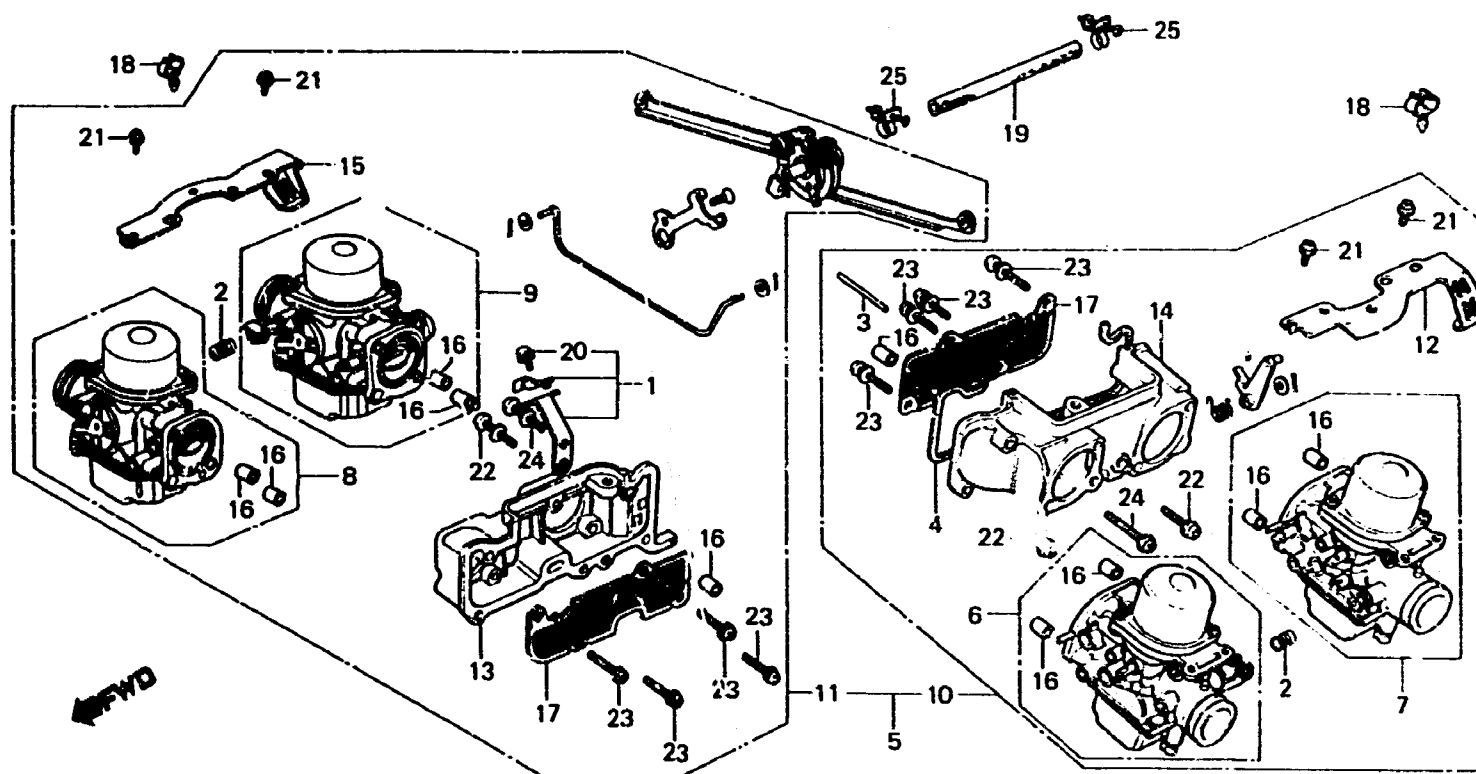

G 6

E-23

Carburetor
(Assy.)

Carburateur
(Ens.)

Vergaser
(Kompl)

Carburador
(Ens.)

B463-23

2

Item d'entretien	T.D.R.	N° de réf.	N° de pièce	Description	N° de requis GL1100					N° de série	Code de zone
					A	IA	DA	B	IB		
		9	16104-463-004	ENS. CARBURATEUR D. 2	1	1	-	-	-	2013019	CM
			16104-463-601	ENS. CARBURATEUR D. 2	1	-	1	-	-	-	DK,E,ED,F,G,SA
			16104-463-602	ENS. CARBURATEUR D. 2	-	-	1	-	1	2123614	DK,E,ED,F,G,SA,U
		*	16104-463-602	ENS. CARBURATEUR D. 2	-	-	1	-	1	2123615	DK,E,ED,F,G,SA,U
			16104-463-603	16104-463-603	-	-	1	-	1	-	DK,E,ED,F,G,SA,U
		*	16104-463-603	ENS. CARBURATEUR D. 2	-	-	1	-	1	-	DK,E,ED,F,G,SA,U
		*	16104-463-721	ENS. CARBURATEUR D. 2	1	1	-	-	-	2013020	CM
			16104-463-722	16104-463-722	-	-	1	1	-	2125094	CM
		*	16104-463-722	ENS. CARBURATEUR D. 2	-	-	1	1	-	2125095	CM
		10	16105-463-004	ENS. CARBURATEUR G.	1	1	-	-	-	2013019	CM
			16105-463-601	ENS. CARBURATEUR G.	1	-	1	-	-	-	DK,E,ED,F,G,SA
			16105-463-602	ENS. CARBURATEUR G.	-	-	1	-	1	2123614	DK,E,ED,F,G,SA,U
		*	16105-463-602	ENS. CARBURATEUR G.	-	-	1	-	1	2123615	DK,E,ED,F,G,SA,U
			16105-463-603	16105-463-603	-	-	1	-	1	-	DK,E,ED,F,G,SA,U
		*	16105-463-603	ENS. CARBURATEUR G.	-	-	1	-	1	-	DK,E,ED,F,G,SA,U
		*	16105-463-721	ENS. CARBURATEUR G.	1	1	-	-	-	2013020	CM
			16105-463-722	16105-463-722	-	-	1	1	-	2125094	CM
		*	16105-463-722	ENS. CARBURATEUR G.	-	-	1	1	-	2125095	CM
		11	16106-463-004	ENS. CARBURATEUR D.	1	1	-	-	-	2013019	CM