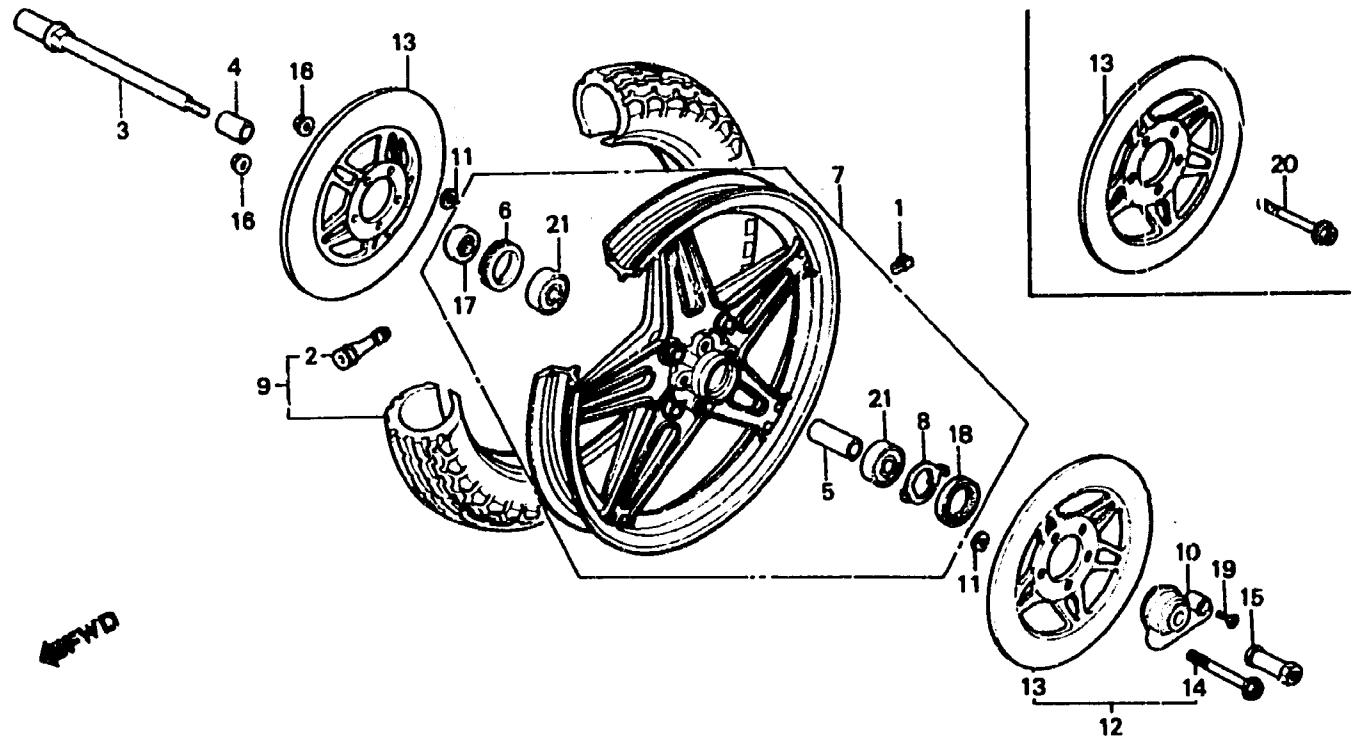

K 3

F-13

Front wheel

Roue avant

Vorderrad

Rueda delantera

B463-38

Item d'entretien	T.D.R.	N° de réf.	N° de pièce	Description	N° de requis						N° de série	Code de zone
					A	IA	GL1100 Da	B	Ib	Da		
		19	93700-05020-0B	VIS A TETE OVALE, 5X20	1	1	1	-	-	-		
		*	93700-05020-0A	VIS A TETE OVALE, 5X20	-	-	-	1	1	1		
		20	95812-08160-00	BOULON DE BRIDE, 8X100	5	5	5	-	-	-		
		21	96140-63020-10	ROULEMENT A BILLES RADIAL, 6302U	2	2	2	2	2	2		