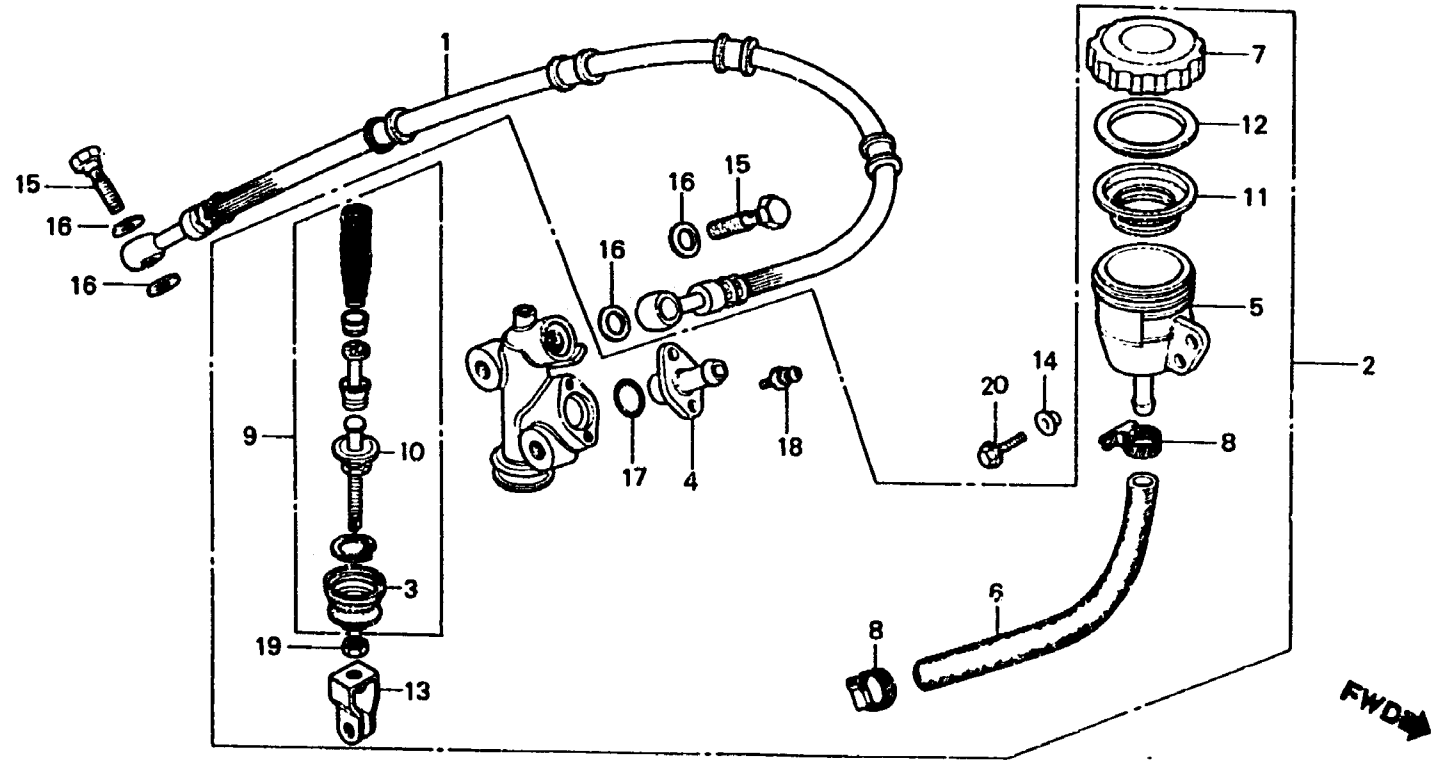

**K 6**

**F-14**

Rear brake master cylinder

Maitre cylinder de frein arriere

Hinterradbremms-Hauptzylinder

Cilindro maestro de freno trasera

B463-39

Item d'entretien	T.D.R.	N° de réf.	N° de pièce	Description	N° de requi:						N° de série	Code de zone
					A	Ia	DA	s	Ib	De		
		18	93893-04012-00	VIS A TETE A RONDELLE, 4X12 .....	2	2	2	2	2	2		
		19	94001-08000-0S	ECROU HEX., 8MM .....	1	1	1	1	1	1		
		20	95700-06014-08	BOULON DE BRIDE, 6X14 .....	1	1	1	-	-	-		
			95700-06012-08	BOULON DE BRIDE, 6X12 .....	-	-	-	1	1	1		