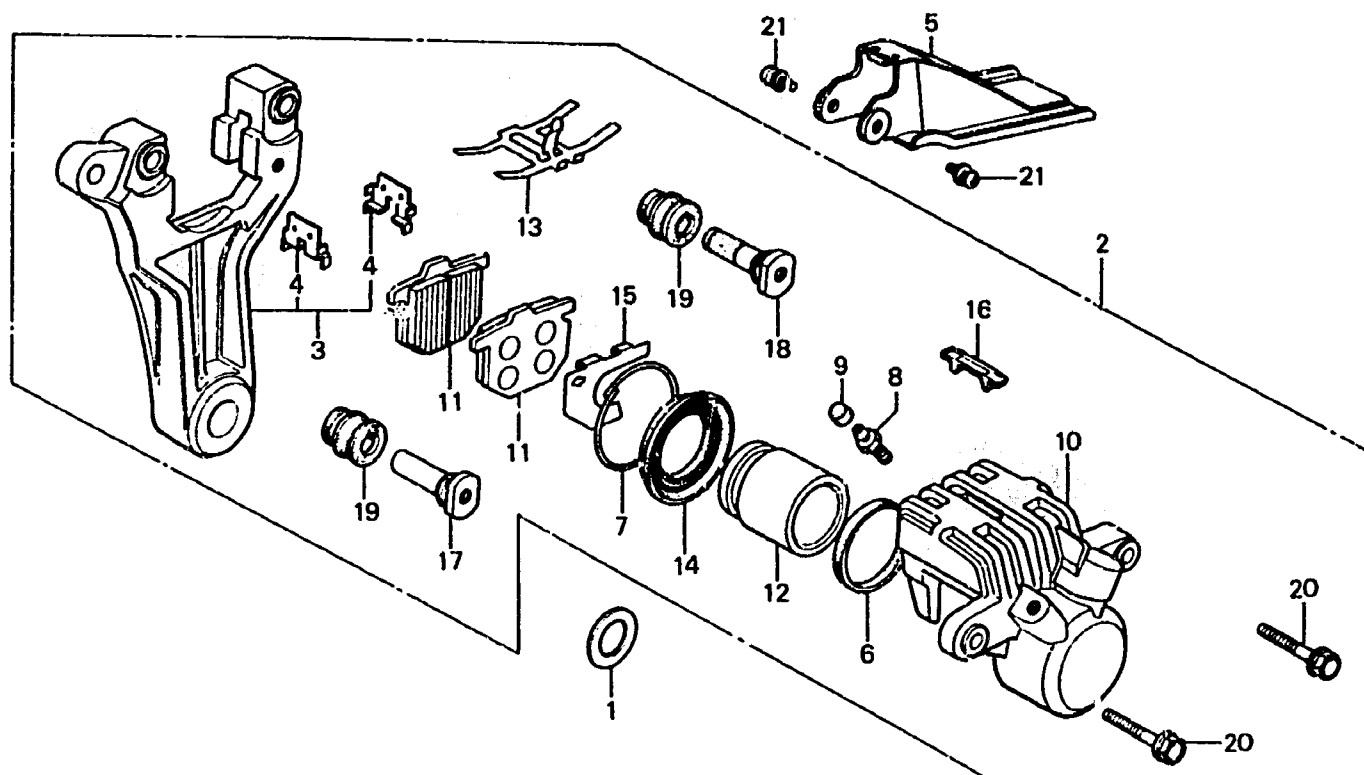

K 7

F-15

Rear brake caliper

Etrier de frein arrière

Hinterrad-Bremssattel

Calibrador de freno trasero

B463-40

Item d'entretien	T.D.R.	N° de réf.	N° de pièce	Description	N° de requis GL1100						N° de série	Code de zone
					A	IA	DA	E	IB	DB		
ENS. ETRIER AR. (TYPE GL1100IA.IB 0,7)	0.6	1	42312-463-000	ENTRETOISE LATERALE DE FREIN AR.	1	1	1	1	1	1		
• ENS. SUPPORT D'ETRIER AR. (TYPE GL1100IA.IB 0,7)		2	43100-463-006	ENS. ETRIER AR.	1	1	1	-	-	-		
			43100-461-771	ENS. ETRIER AR. (NISSHIN JB)	-	-	-	1	1	1		
• COUVERCLE COMP. DISQUE AR.	0.1	3	43100-461-772	ENS. ETRIER AR. (NISSHIN ASK)	-	-	-	1	1	1		
(TYPE GL1100IA.IB 0,3)		4	43110-463-006	ENS. SUPPORT DE D'ETRIER AR.	1	1	1	1	1	1		
• SABOT COMP. (TYPE GL1100IA.IB 0,3)			43112-410-006	FIXATION DE SUPPORT AR. (NISSIN)	2	2	2	2	2	2		
• ETRIER G.	0.4	5	43140-463-000	COUVERCLE COMP. DISQUE AR.	1	1	1	1	1	1		
(TYPE GL1100IA.IB 0,6)												
• PISTON (TYPE GL1100IA.IB 0,6)		6	43209-431-671	JOINT DE PISTON	1	1	1	1	1	1		
(PIECES RELATIVES Y COMPRISES)		7	43218-371-006	PINCE DE CACHE-POUSSIÈRE	1	1	1	1	1	1		
		8	43352-568-003	VIS DE PURGE	1	1	1	1	1	1		
		9	43353-548-003	BOUCHON DE VIS DE PURGE	1	1	1	-	-	-		
			43353-461-771	CHAPEAU, PURGEUR	-	-	-	1	1	1		
		10	45101-415-026	ETRIER G.	1	1	1	1	1	1		
		11	45105-415-770	SABOT COMP.	2	2	2	-	-	-		
			43105-461-771	SABOT COMP. (NISSHIN JB)	-	-	-	2	2	2		