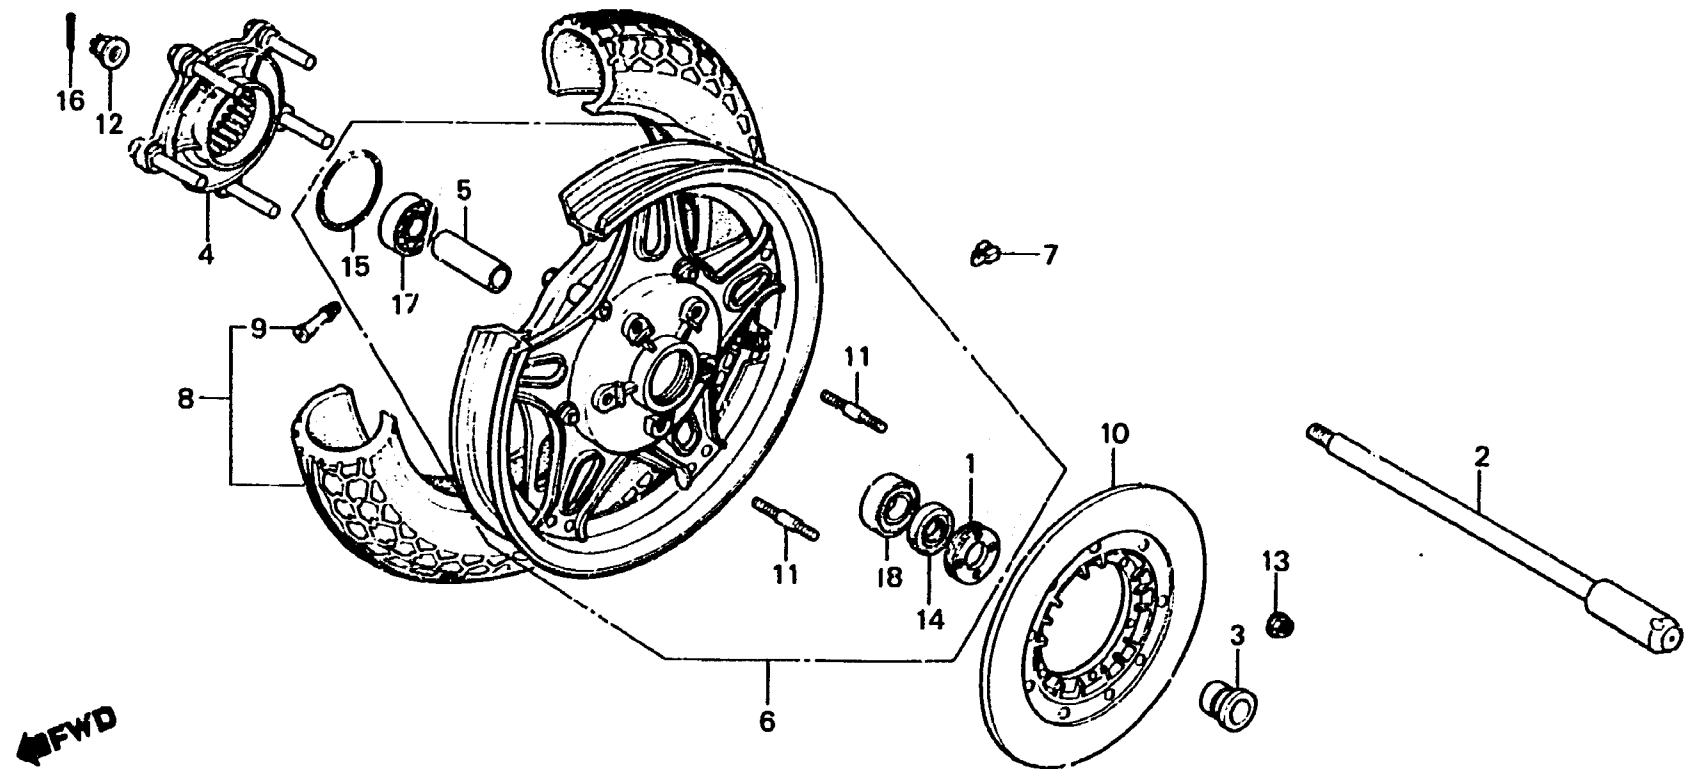

K 10

F-16

Rear wheel
Roue arrière
Hinterrad
Rueda trasera

B463-41

Item d'entretien	T.D.R.	N° de réf.	N° de pièce	Description	N° de requis GL1100						N° de série	Code de zone
					A	IA	DA	B	Is	Ds		
			42753-425-004	VALVE DE JANTE (DUNLOP)	1	1	1	1	1	1		
		10	43120-463-000	DISQUE COMP. FREIN AR.	1	1	1	1	1	1		
		11	90125-329-010	GOIJON, 8X45	5	5	5	5	5	5		
		12	90305-393-000	ECROU, ESSIEU ROUE, 18MM	1	1	1	1	1	1		
		13	90309-357-000	ECROU UBS, 8MM	5	5	5	5	5	5		
		14	91253-356-005	CACHE-POUSSIÈRE, 30X45X9.5	1	1	1	1	1	1		
		15	91359-371-003	JOINT TORIQUE, 63X3.0	1	1	1	1	1	1		
		16	94201-40300	GOUPILLE FENDUE, 4.0X30	1	1	1	1	1	1		
		17	99140-62040-10	ROULEMENT A BILLES RADIAL,								
				6204U	1	1	1	1	1	1		
		18	96140-63040-10	ROULEMENT A BILLES RADIAL,								
				6304U	1	1	1	1	1	1		