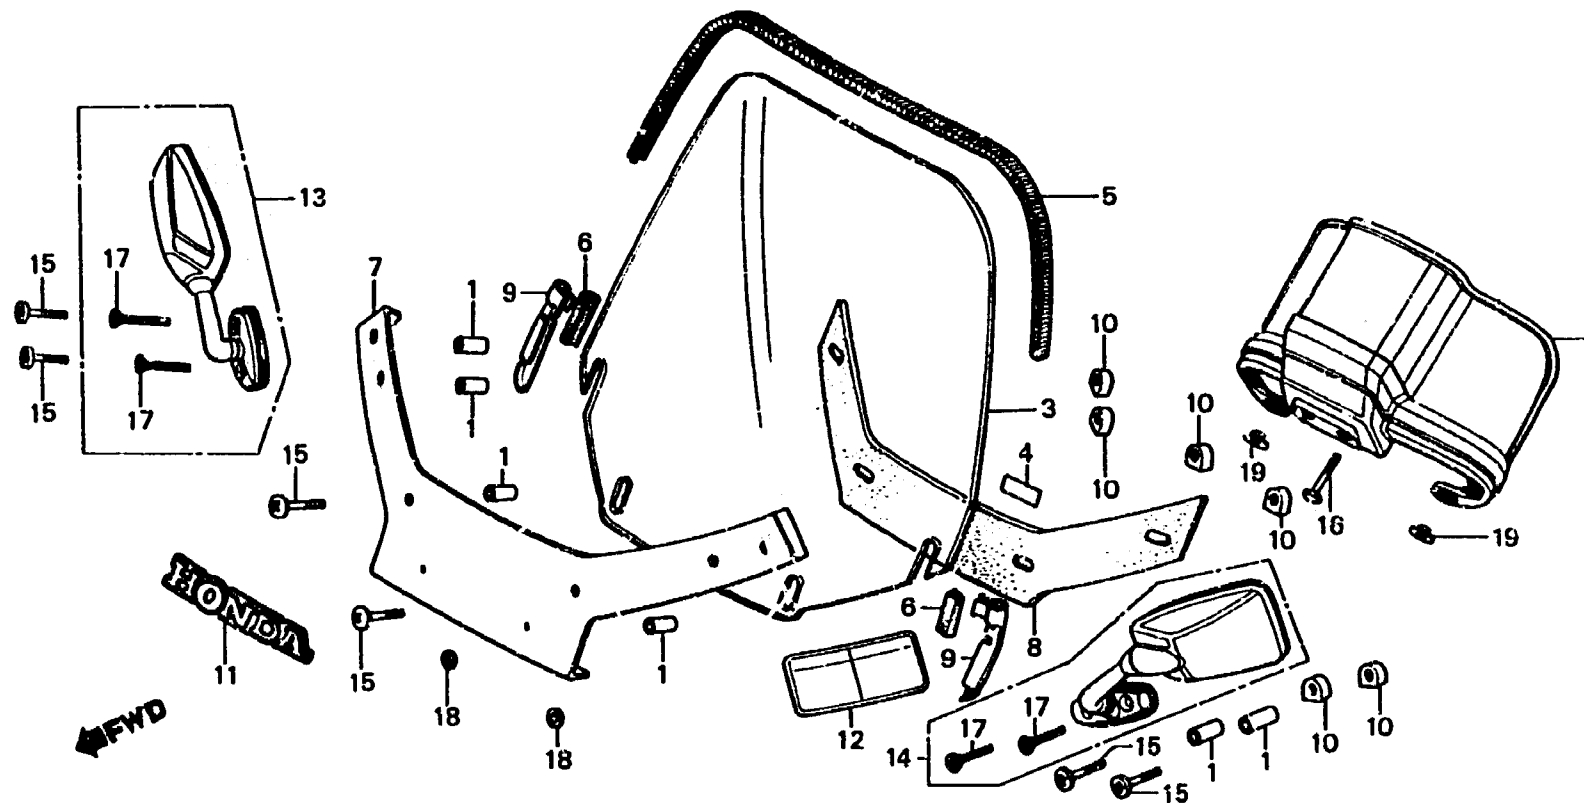

2-D6

F-36

Wind screen
(GL1100I • D)

Pare-brise
(GL1100I • D)

Windscheibe
(GL1100I • D)

Parabrisas
(GL1100I • D)

B463-78A

Item d'entretien	T.D.R.	N° de réf.	N° de pièce	Description	N° de requis GL1100					N° de série	Code de zone
					A	Ia	DA	s	Is		
CAPOT DE COMPTEUR DE	0.1	1	36052-657-300	COLLIER DE SOUPEPE DE COMMANDE	-	6	6	-	6	6	
COMBINAISON		2	37109-463-770	CAPOT DE COMPTEUR DE							
PARE-BRISE	0.2	*	37109-463-771	CAPOT DE COMPTEUR DE		1	1	-	-	-	
GARNITURE D'ECRAN				COMBINAISON							
		3	64100-463-710	PARE-BRISE	-	-	-	-	1	1	G
			64100-403-770	PARE-BRISE	-	1	1	-	-	-	CM,E,ED,F
			64100-463-891	PARE-BRISE	-	-	-	-	1	1	CM,E,ED,F,SA,U
			64100-463-892	PARE-BRISE	-	-	-	-	1	1	CM,E,ED,F,SA,U
			64100-463-941	PARE-BRISE	-	-	-	-	1	1	G
			64100-463-942	PARE-BRISE	-	-	-	-	1	1	G
		4	64101-463-891	ETIQUETTE DE PARE-BRISE	-	-	-	-	1	1	
		5	64105-463-710	MOULURE DE PARE-BRISE	-	-	1	-	-	1	G
		6	64105-463-770	MOULURE DE PAR -BRISE	-	2	2	-	2	2	CM,E,ED,F,SA,U
		7	64110-463-770	GARNITURE D'ECRAN	-	1	1	-	1	1	
		8	64115-463-710	TAMPON DE PARE-BRISE	-	-	1	-	-	1	G
			64115-463-770	TAMPON DE PARE-BRISE	-	1	1	-	1	1	CM,E,ED,F,SA,U
		9	64208-463-770	AGRAFE DE MOULURE DE PARE- BRISE	-	2	2	-	2	2	
		10	64298-463-770	ECROU DE PARE-BRISE	-	6	6	-	6	6	