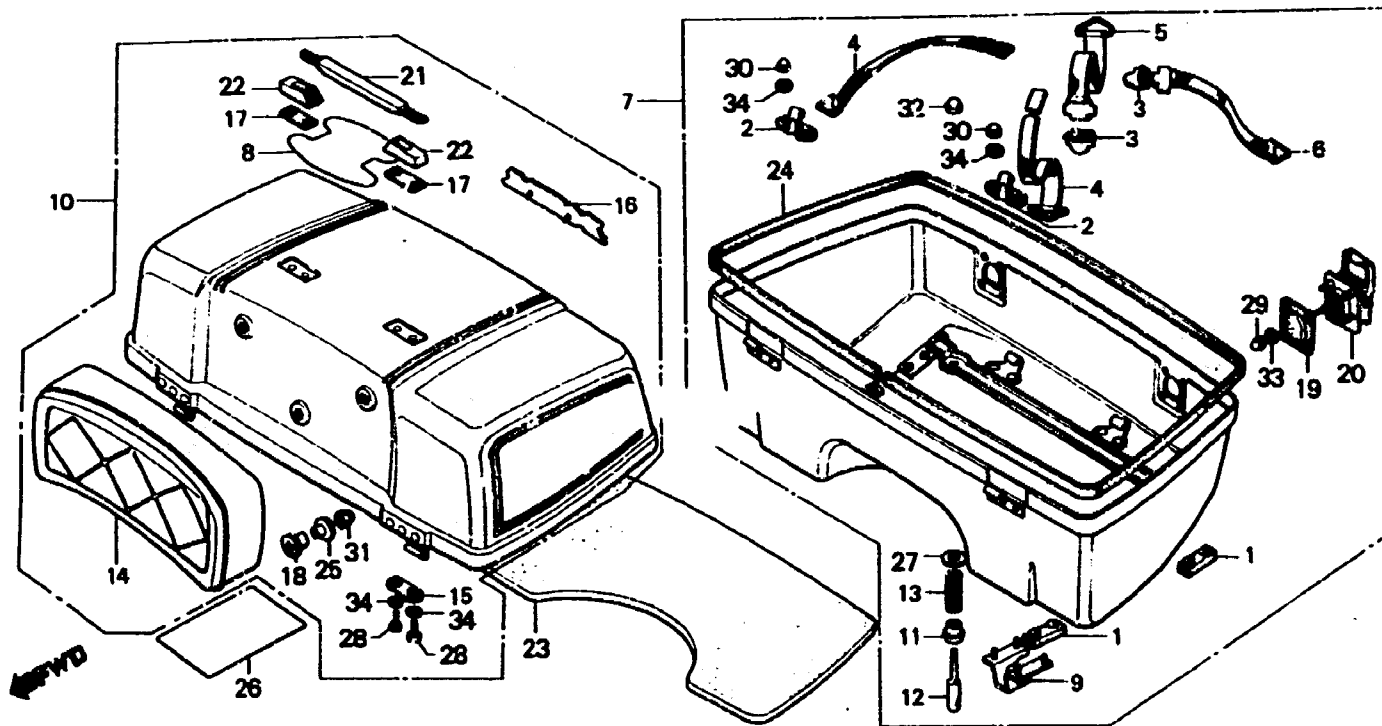

2-E9

F-41

Rear trunk
(GL1100IA • IB • DB-E,ED,F)

Coffre arrière
(GL1100IA • IB • DB-E,ED,F)

Hinterkoffer
(GL1100IA • IB • DB-E,ED,F)

Maleta trasera
(GL1100IA • IB • DB-E,ED,F)

B463-83

Item d'entretien	T.D.R.	N° de réf.	N° de pièce	Description	N° de requis GL1100				N° de série	Code de zone	
					A	IA	IB	DA			
		27	90404-463-303	RONDELLE SPECIALE, 22MM	-	2	-	2	2	CM,E,ED,F
		*28	92100-05012-0A	BOULON HEX., 5X12	-	4	-	4	4	CM,E,ED,F
		29	94021-04000-0S	ECROU DE CHAPEAU, 4MM	-	8	-	8	8	CM,E,ED,F
		30	94021-05000-0S	ECROU DE CHAPEAU, 5MM	-	8	-	8	8	CM,E,ED,F
		*31	94021-06000-0S	ECROU DE CHAPEAU, 6MM	-	3	-	3	3	CM,E,ED,F
		32	94021-08000-0S	ECROU DE CHAPEAU, 8MM	-	2	-	2	2	CM,E,ED,F
		33	94101-04000	RONDELLE PLATE, 4MM	-	8	-	8	8	CM,E,ED,F
		34	94111-05000	RONDELLE ELASTIQUE, 5MM	-	12	-	12	12	CM,E,ED,F