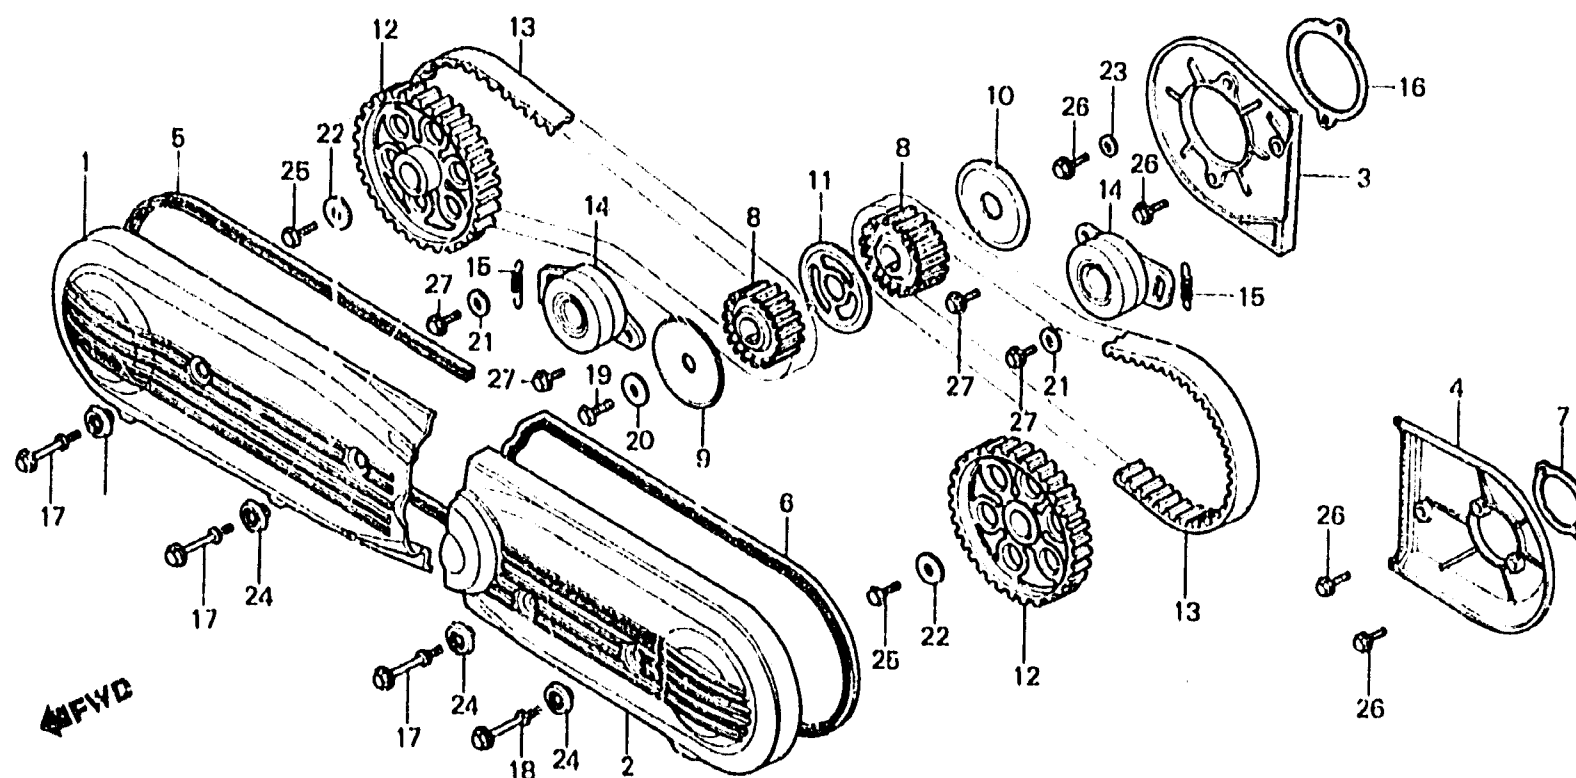

C 2

E-1

Front cover • Timing belt

Couvercle avant •
Courroie de distribution

Vorderer Deckel • Steuerriemen

Cubierta delantera •
Correa de sincronización

B463-1

Item d'entretien	T.D.R.	N° de réf.	N° de pièce	Description	N° de requis GL1100				N° de série	Code de zone
					c	lc	Dc	Ac		
COUVERCLE AV. D.	0.3	1	11511-371-010	COUVERCLE AV. D.	1	1	1	1		
COUVERCLE AV. G.		2	11521-371-010	COUVERCLE AV. G.	1	1	1	1		
REGULATEUR COMP. COURROIE DISTRIBUTION		3	11541-371-000	COUVERCLE SCELLE DE CULASSE D.	1	1	1	1		
COUVERCLE SCELLE DE CULASSE D.	0.6	4	11542-371-000	COUVERCLE SCELLE DE CULASSE G.	1	1	1	1		
COUVERCLE SCELLE DE CULASSE G.		5	11831-371-010	JOINT DE COUVERCLE AV. D.	1	1	1	1		
POULIE DE COMMANDE DE COURROIE DISTRIBUTION	0.4	6	11832-371-010	JOINT DE COUVERCLE AV. G.	1	1	1	1		
(COTE ADMISSION 0,7)		7	12391-371-000	JOINT DE COUVERCLE DE POMPE A ESSENCE	1	1	1	1		
POULIE MENE DE COURROIE DISTRIBUTION	0.5	8	13621-657-000	POULIE DE COMMANDE DE COURROIE DISTRIBUTION	2	2	2	2		
COURROIE DE DISTRIBUTION (COTE GAUCHE 0,8)		9	13622-463-000	PLAQUE GUIDE DE COURROIE DE DISTRIBUTION	1	1	1	1		
		10	13622-657-000	PLAQUE GUIDE A DE COURROIE DE DISTRIBUTION	1	1	1	1		
		11	13623-371-000	PLAQUE GUIDE B DE COURROIE DE DISTRIBUTION	1	1	1	1		