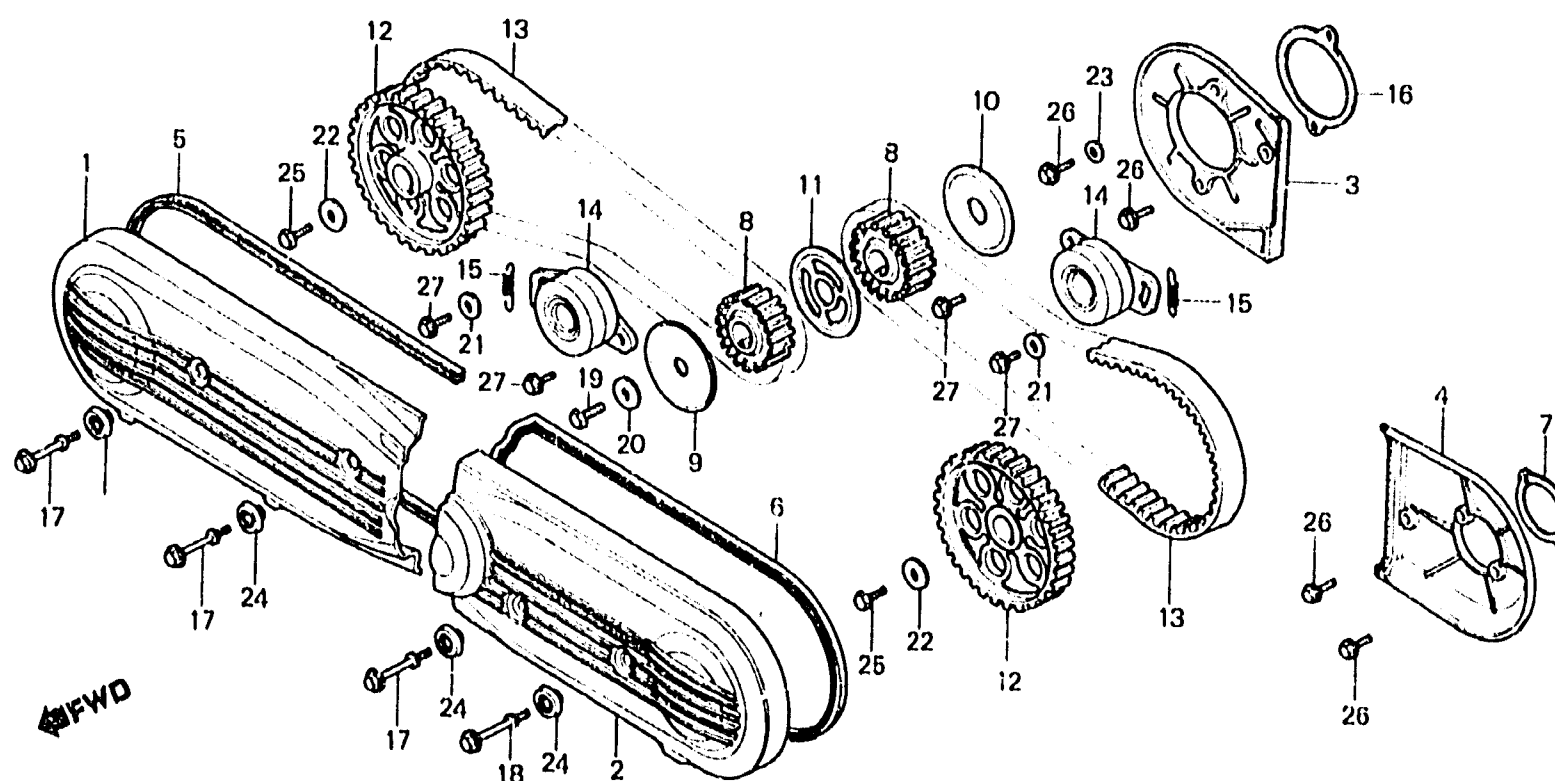

C 4

E-1

Front cover • Timing belt

Couvercle avant •
Courroie de distribution

Vorderer Deckel • Steuerriemen

Cubierta delantera •
Correa de sincronización

B463-1

Item d'entretien	T.D.R.	N° de réf.	N° de pièce	Description	N° de requis GL1100				N° de série	Code de zone
					c	lc	Dc	Ac		
		25	92000-08022-0A	BOULON HEX., 8X22	2	2	2	2		
		26	95700-06018-00	BOULON DE BRIDE, 6X18	4	4	4	4		
		27	95700-08022-00	BOULON DE BRIDE, 8X22	4	4	4	4		

1981.10.01

E

C4