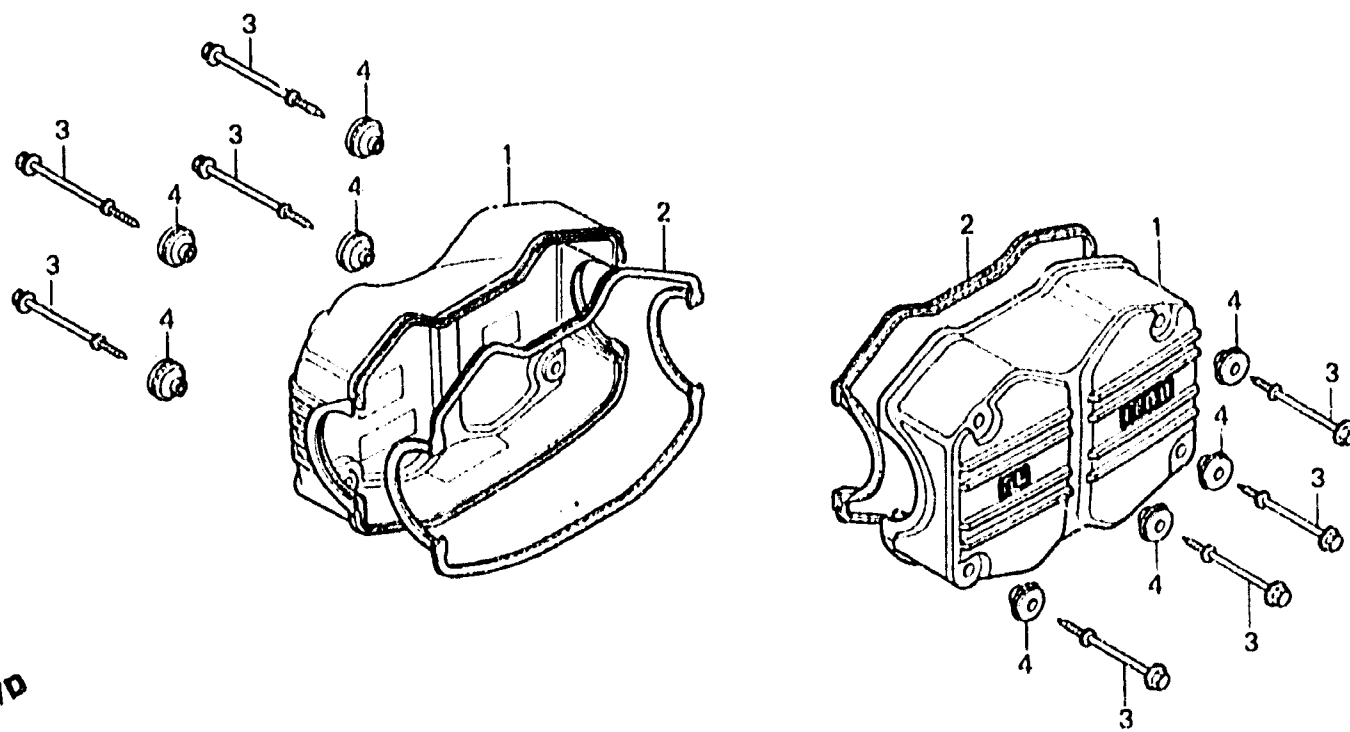

C 5

E-2

Cylinder head cover

Couvercle de culasse

Zylinderkopfdeckel

Cubierta de culata

B463-2

Item d'entretien	T.D.R.	N° de réf.	N° de pièce	Description	N° de requis GL1100				N° de série	Code de zone
					c	lc	Dc	Ac		
COUVERCLE DE CULASSE	0.1	1	12311-463-000	COUVERCLE DE CULASSE	2	2	2	2		
JOINT DE COUVERCLE DE CULASSE		2	12328-371-000	JOINT DE COUVERCLE DE CULASSE	2	2	2	2		
		3	90018-371-000	BOULON SPECIAL, 6X63.2	8	8	8	8		
		4	90541-371-000	CAOUTCHOUC DE MONTAGE	8	8	8	8		