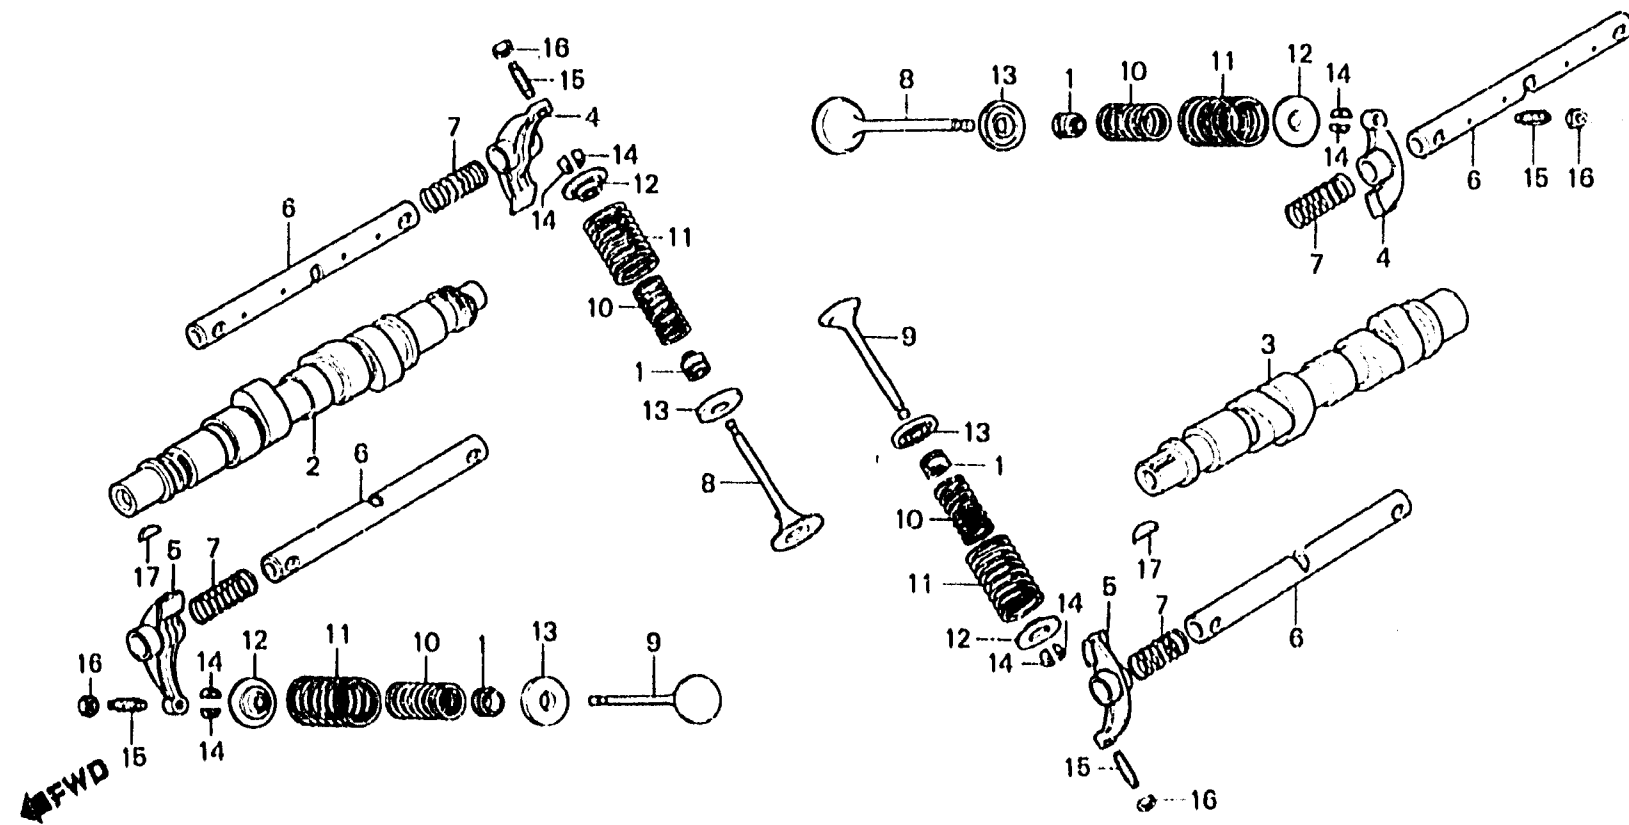

C 10

E-4

Camshaft • Valve

Arbre à cames • Soupape

Nockenwelle • Ventil

Arbol de levas • Válvula

B463-4

Item d'entretien	T.D.R.	N° de réf.	N° de pièce	Description	N° de requis GL110B				N° de série	Code de zone
					c	Ic	Dc	Ac		
		16	90205-300-000	ECROU DE REGLAGE DE SOUPAPE	8	8	8	8		
		17	94401-25140	CLAVETTE WOODRUFF, 25X14	2	2	2	2		