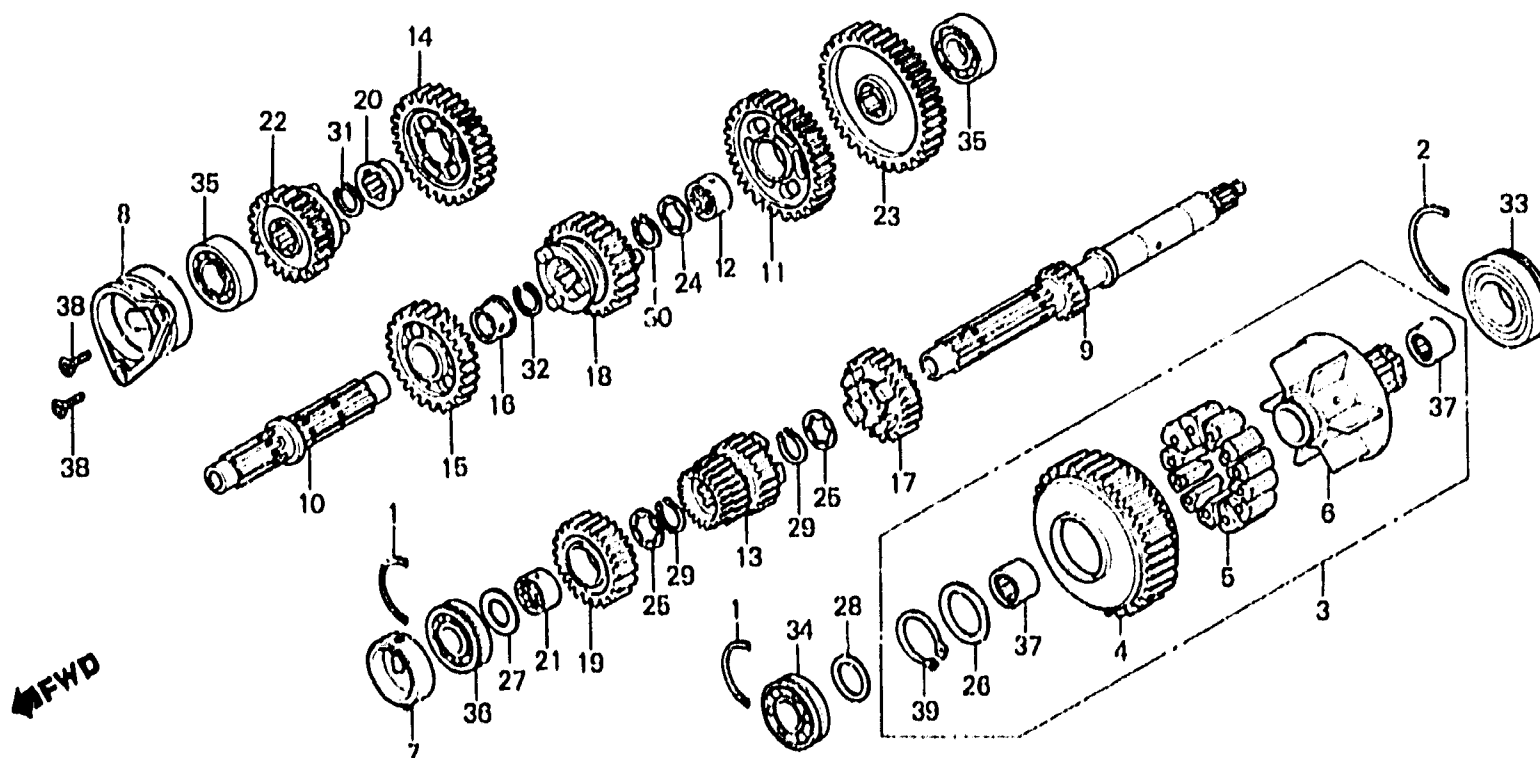

E 14

E-21

Transmission

Transmission

Getriebe

Transmisión

B463-21

Item d'entretien	T.D.R.	N° de réf.	N° de pièce	Description	N° de regula GL1100				N° de série	Codo de zono
					c	lc	Da	Ac		
		38	93600-06020	VIS A TÊTE PLATE, 6X20	2	2	2	2		
		39	94510-45000	CIRCLIP EXTERIEUR, 45	1	1	1	1		