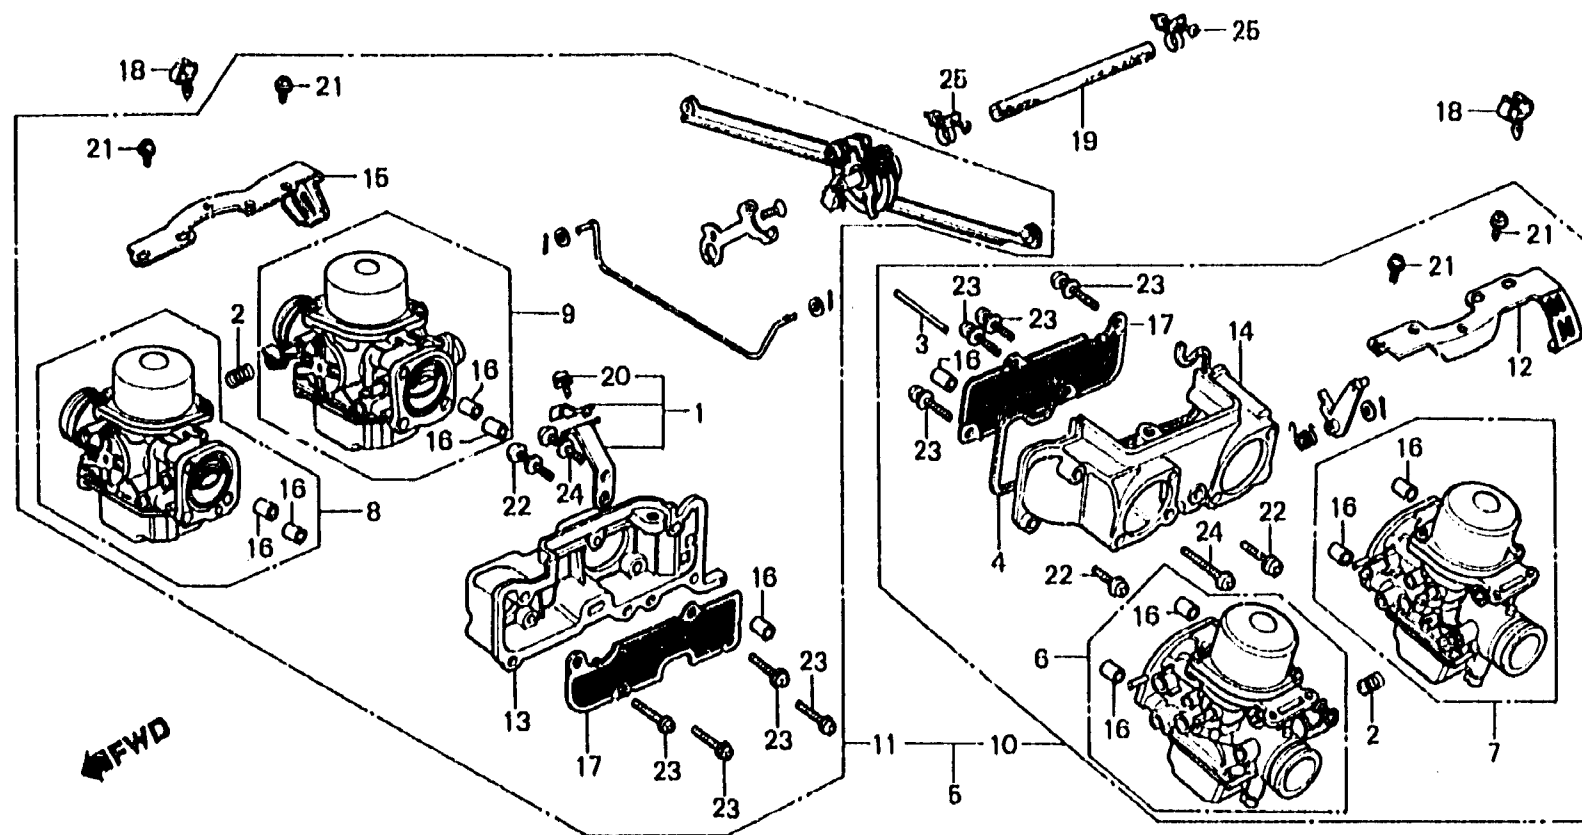

F 3

E-23

**Carburetor
(Assy.)**

**Carburateur
(Ens.)**

**Vergaser
(Kompl)**

**Carburador
(Ens.)**

B463-23

Item d'entretien	T.D.R.	N° de réf.	N° de pièce	Description	N° de requi				N° de série	Code de zone
					c	lc	Dc	Ag		
		12	16129-463-004	PLAQUE D'APPUI G.	1	1	1	1		
		13	16157-463-004	CHAMBRE A D'AIR	1	1	1	1		
		14	16158-463-004	CHAMBRE B D'AIR	1	1	1	1		
		15	16169-463-004	PLAQUE D'APPUI D.	1	1	1	1		
		16	16178-463-004	GOUJON D'ASSEMBLAGE	10	10	10	10		
		17	16196-463-004	CORPS DE SEPARATEUR FLAMME	2	2	2	2		
		18	32981-371-000	ANNEAU DE CABLE D'HAUTE TENSION	2	2	2	2		
		19	91320-371-000	FLEXIBLE D'ESSENCE, 5,5X160	1	1	1	1		
		20	93892-04012-00	VIS A TETE A RONDELLE, 4X12	1	1	1	1		
		21	93892-05012-00	VIS A TETE A RONDELLE, 5X12	8	8	8	8		
		22	93892-06025-00	VIS A TETE A RONDELLE, 6X25	3	3	3	3		
		23	93892-06030-08	VIS A TETE A RONDELLE, 6X30	8	8	8	8		
		24	93892-06040-00	VIS A TETE A RONDELLE, 6X40	2	2	2	2		
		25	95002-01120	PINCE A12 POUR TUBE	2	2	2	2		