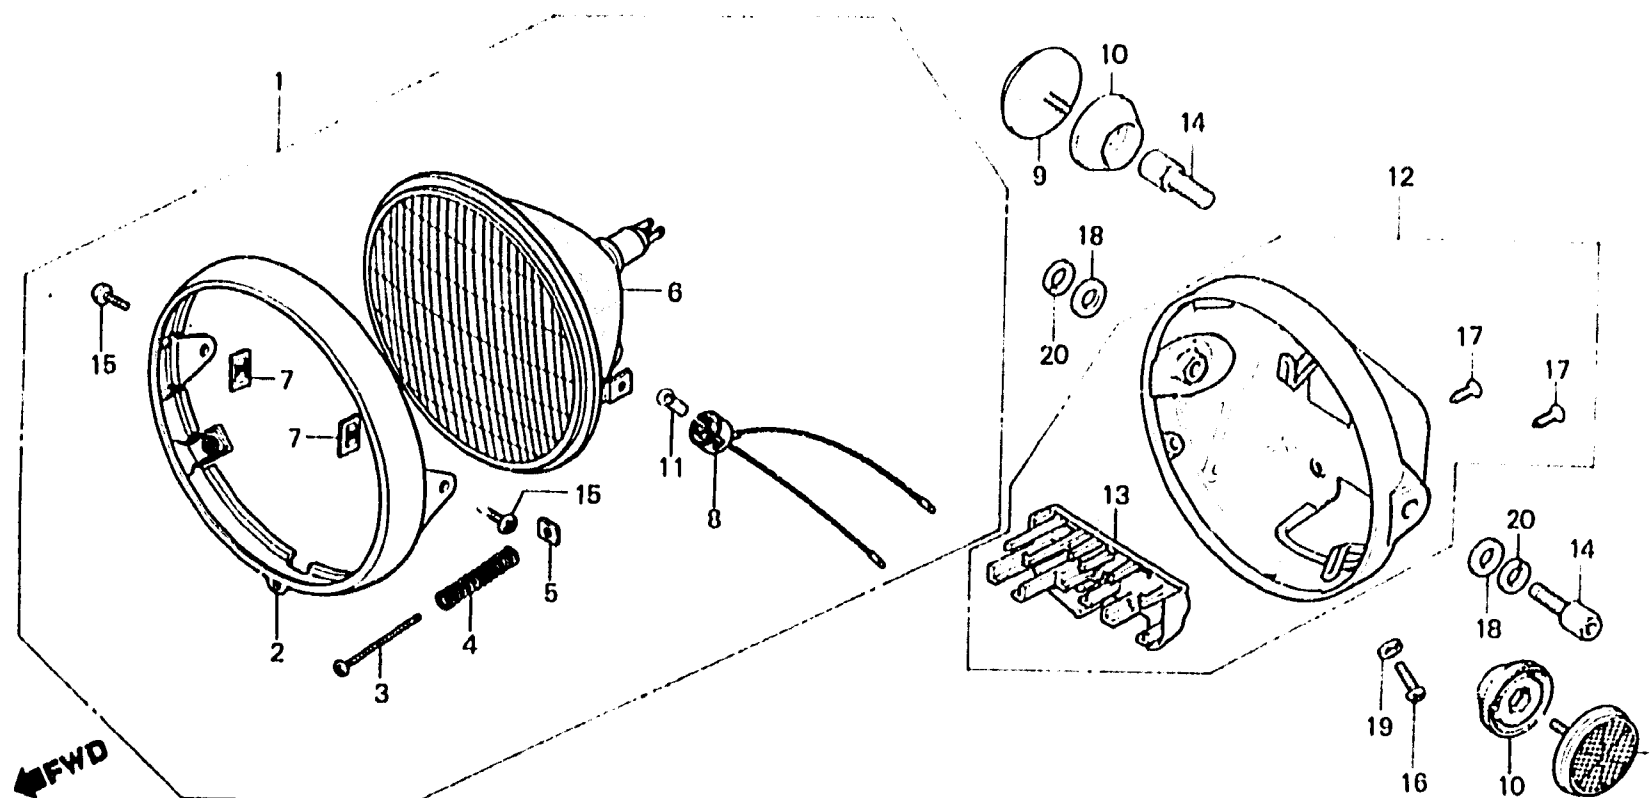

G 9

F-4-1

Headlight
(GL1100c-DK,DM,SA)

Phare
(GL1100c-DK,DM,SA)

Scheinwerfer
(GL1100c-DK,DM,SA)

Faro delantero
(GL1100c-DK,DM,SA)

B463-61

Item d'entretien	T.D.R.	N° de réf.	N° de pièce	Description	N° de requis GL1100			N° de série	Code de zone
					c	Ic	Dc Ac		
ENS. PHARE	0.1	1	33100-422-681	ENS. PHARE (12V 50/40W)	1			DK,DM,SA	
DOUILLE COMP. FEU DE GABARIT		2	33101-460-791	REBORD DE PHARE	1			DK,DM,SA	
UNITE DE PHARE	0.2	3	33103-346-670	VIS DE REGLAGE D'INTENSITE	1			DK,DM,SA	
PIECES RELATIVES Y COMPRISES				PHARE					
BOITIER DE PHARE	0.3	4	33107-300-003	RESSORT DE REGLAGE D'INTENSITE	1			DK,DM,SA	
PORTE-ACCOUPLMENT		5	33117-001-003	ECROU DE REGLAGE D'INTENSITE	1			DK,DM,SA	
				PHARE					
		6	33120-375-003	UNITE DE PHARE	1			DK,DM,SA	
		7	33128-292-670	ECROU DE SUPPORT D'UNITE	2			DK,DM,SA	
		8	33170-323-003	DOUILLE COMP. FEU DE GABARIT	1			DK,DM,SA	
		9	33741-413-003	CATAPHOTE AV. (STANLEY)	2			DK,DM,SA	
		10	33743-375-000	SUPPORT DE REFLECTEUR AV.	2			DK,DM,SA	
		11	34903-071-003	AMPOULE DE FEU DE GABARIT (12V 3.4W) (STANLEY)	1			DK,DM,SA	
		12	61301-460-000	BOITIER DE PHARE	1			DK,DM,SA	
		13	61305-460-300	PORTE-ACCOUPLMENT	1			DK,DM,SA	