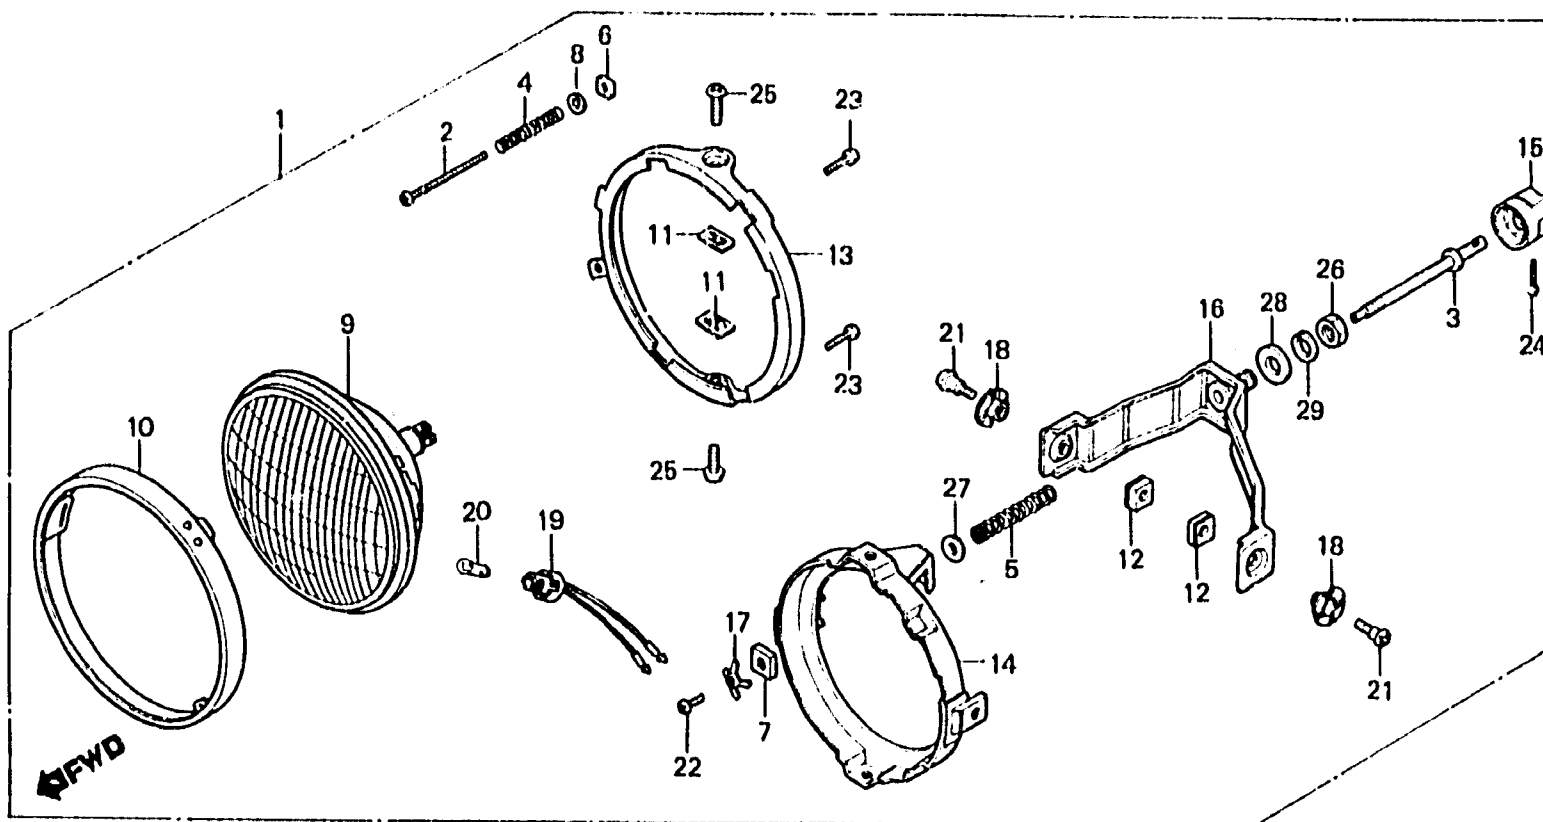

**F-4-5**

Headlight:  
(GL1100Dc-SA)

Phare  
(GL1100DcSA)

Scheinwerfer  
(GL1100Dc-SA)

Far delantero  
(GL1100Dc-SA)

B463-76B

Item d'entretien	T.D.R.	N° de réf.	N° de pièce	Description	N° de requis GL1100			N° de série	Code de zone
					c	Dc	Ac		
ENS. PHARE	0.2	1	33100-463-901	ENS. PHARE (12V50/40W)			1	SA	
DOUILLE COMP. FEU DE GABARIT		2	33103-346-670	VIS DE REGLAGE D'INTENSITE PHARE			1	SA	
UNITE DE PHARE	0.3	3	33103-463-771	VIS DE REGLAGE D'INTENSITE PHARE			1	SA	
PIECES RELATIVES Y COMPRISES		4	33107-300-003	RESSORT DE REGLAGE D'INTENSITE PHARE			1	SA	
ANNEAU B DE MONTAGE	0.4	5	33107-463-771	RESSORT DE REGLAGE D'INTENSITE PHARE			1	SA	
SUPPORT DE PHARE		6	33117-001-023	ECROU DE REGLAGE D'INTENSITE PHARE			1	SA	
		7	33117-463-771	ECROU DE REGLAGE D'INTENSITE PHARE			1	SA	
		8	33119-371-003	RONDELLE DE REGLAGE D'INTENSITE PHARE			1	SA	
		9	33120-415-003	UNITE DE PHARE (STANLEY)			1	SA	
		10	33121-463-771	ANNEAU DE RETENUE			1	SA	
		11	33128-292-670	ECROU DE SUPPORT D'UNITE			2	SA	
		12	33128-463-771	ECROU DE SUPPORT D'UNITE			2	SA	