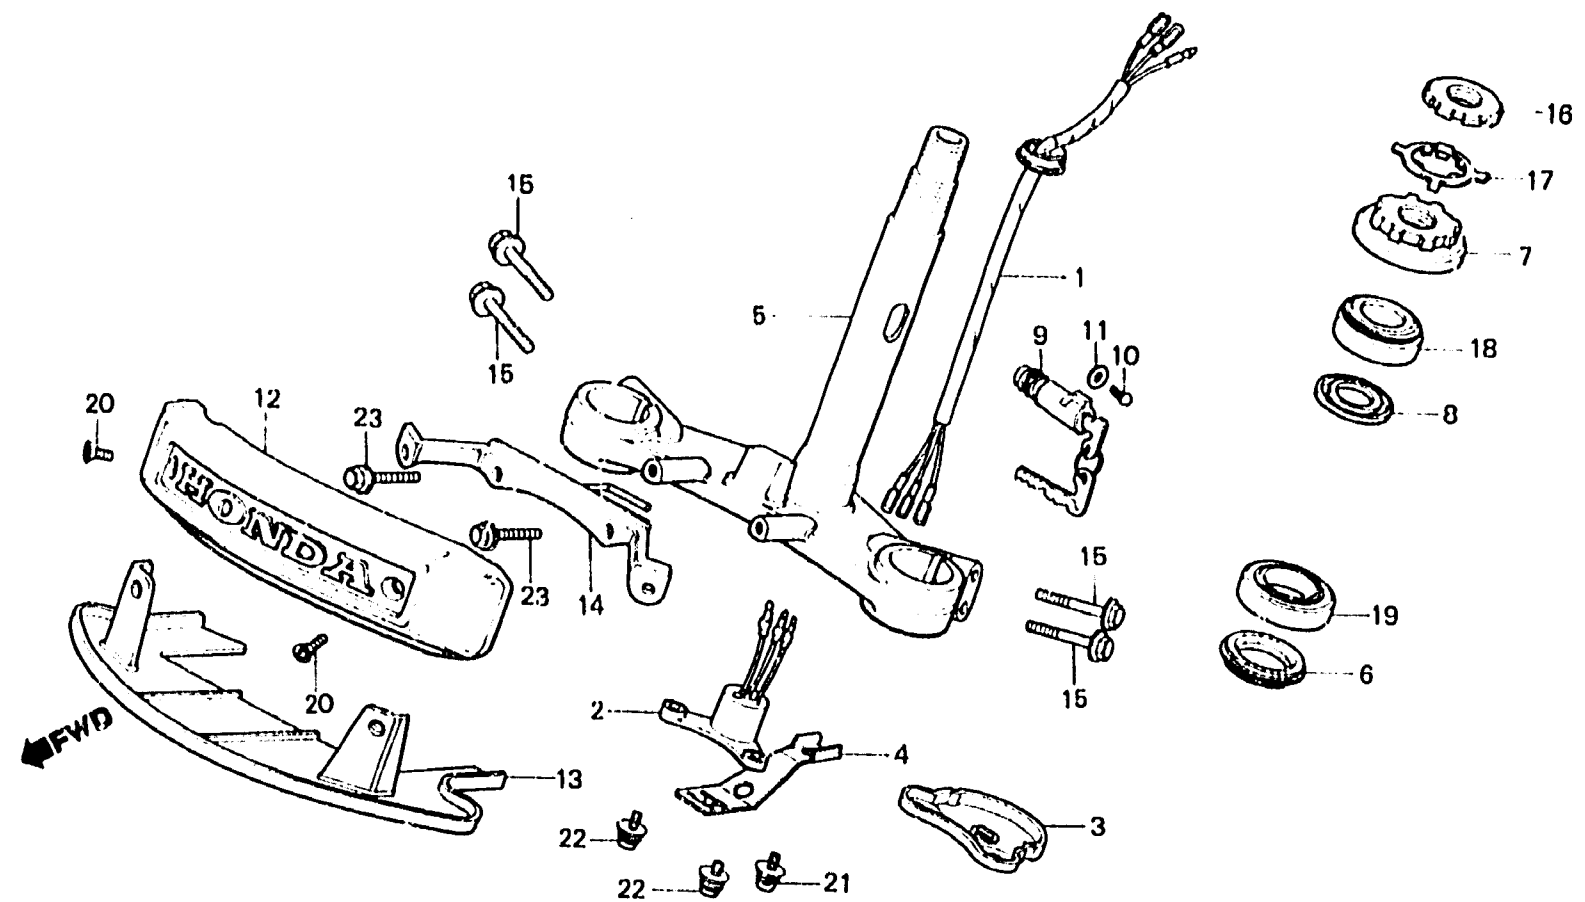

I 2

F-9

Steering stem

Tige de direction

Steuerkopfschaft

Varilla de dirección

BMB9-8A

Item d'entretien	T.D.R.	N° de réf.	N° de pièce	Description	N° de révisions				N° de série	Code de zone
					GL	100	De	Ac		
		12	61401-463-000	COUVERCLE AV.	1					
		13	61401-463-770	COUVERCLE AV.		1	1	1		
		14	61402-463-000	APPUI DE COUVERCLE AV.	1	1	1	1		
		15	90157-422-000	BOULON DE FIXATION DE GUIDON	4	4	4	4		
		16	90302-425-830	ECROU SUPERIEUR B DE TETE DIRECTION	1	1	1	1		
		17	90506-425-830	RONDELLE BLOCAGE	1	1	1	1		
		18	91015-425-831	ROULEMENT SUPERIEUR DE TUYAU PRINCIPAL (TOYO)	1	1	1	1		
		19	91016-371-000	ROULEMENT INFERIEUR DE TUYAU PRINCIPAL	1	1	1	1		
		20	93600-05012-16	VIS A TETE PLATE, 5X12	2	2	2	2		
		21	93893-05016-08	VIS A TETE A RONDELLE, 5X16	1	1	1	1		
		22	93893-05020-08	VIS A TETE A RONDELLE, 5X20	2	2	2	2		
		23	95700-06020-00	BOULON DE BRIDE, 6X20	2	2	2	2		