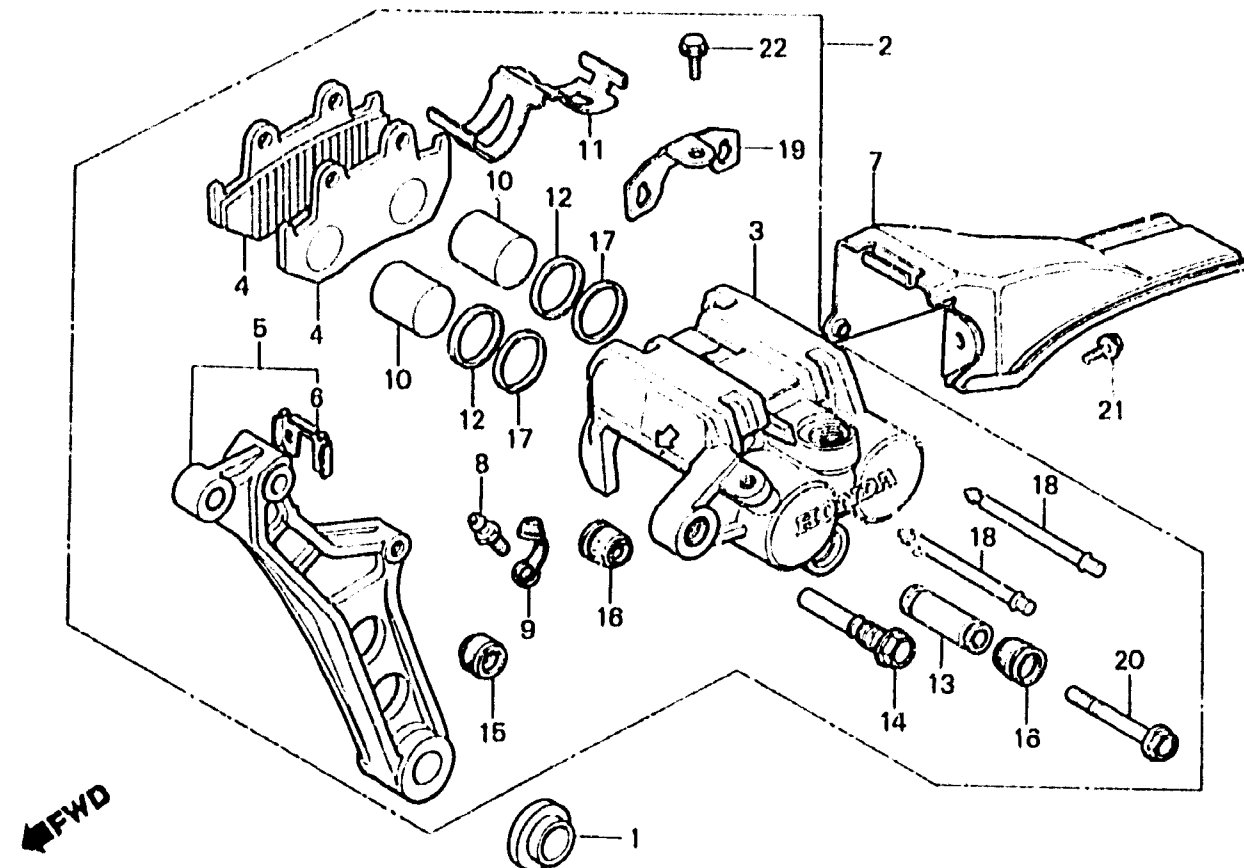

J 1

F-15

Rear brake caliper

Etrier de frein arrière

Hinterrad-Bremssattel

Calibrador de freno trasero

B189-14

Item d'entretien	T.D.R.	N° de réf.	N° de pièce	Description	N° de requis GL1100				N° de série	Code de zone
					G	Ic	Dc	Ac		
			45112-MB9-871	FIXATION DE SUPPORT AV.					1	
		7	43140-MB9-000	COUVERCLE COMP. DISQUE AR.	1	1	1			
			43140-MB9-870	COUVERCLE COMP. DISQUE AR.						1
		8	43352-568-003	VIS DE PURGE	1	1	1	1		
		9	43353-461-771	CHAPEAU, PURGEUR	1	1	1	1		
		10	45107-MA3-006	PISTON	2	2	2			
			43107-MB9-871	PISTON						2
		11	45108-MA3-006	RESSORT DE PLAQUETTE	1	1	1			
			45108-MA2-006	RESSORT DE PLAQUETTE						1
		12	45109-166-006	CACHE-POUSSIÈRE	2	2	2	2		
		13	45111-MA3-006	MANCHON	1	1	1	1		
		14	45131-MA3-006	BOULON DE GOUPILLE	1	1	1	1		
		15	45133-MA3-006	SOUFFLET B	1	1	1	1		
		16	45133-166-016	SOUFFLET DE GOUPILLE	2	2	2	2		
		17	49209-166-006	JOINT DE PISTON	2	2	2	2		
		18	45215-MA3-006	GOUPILLE DE SUSPENSION	2	2	2			
			45215-MA2-006	GOUPILLE DE SUSPENSION						2
		19	45217-MA3-006	PLAQUE	1	1	1	1		
		20	90180-MA3-006	BOULON DE BRIDE, 8X49	1	1	1	1		