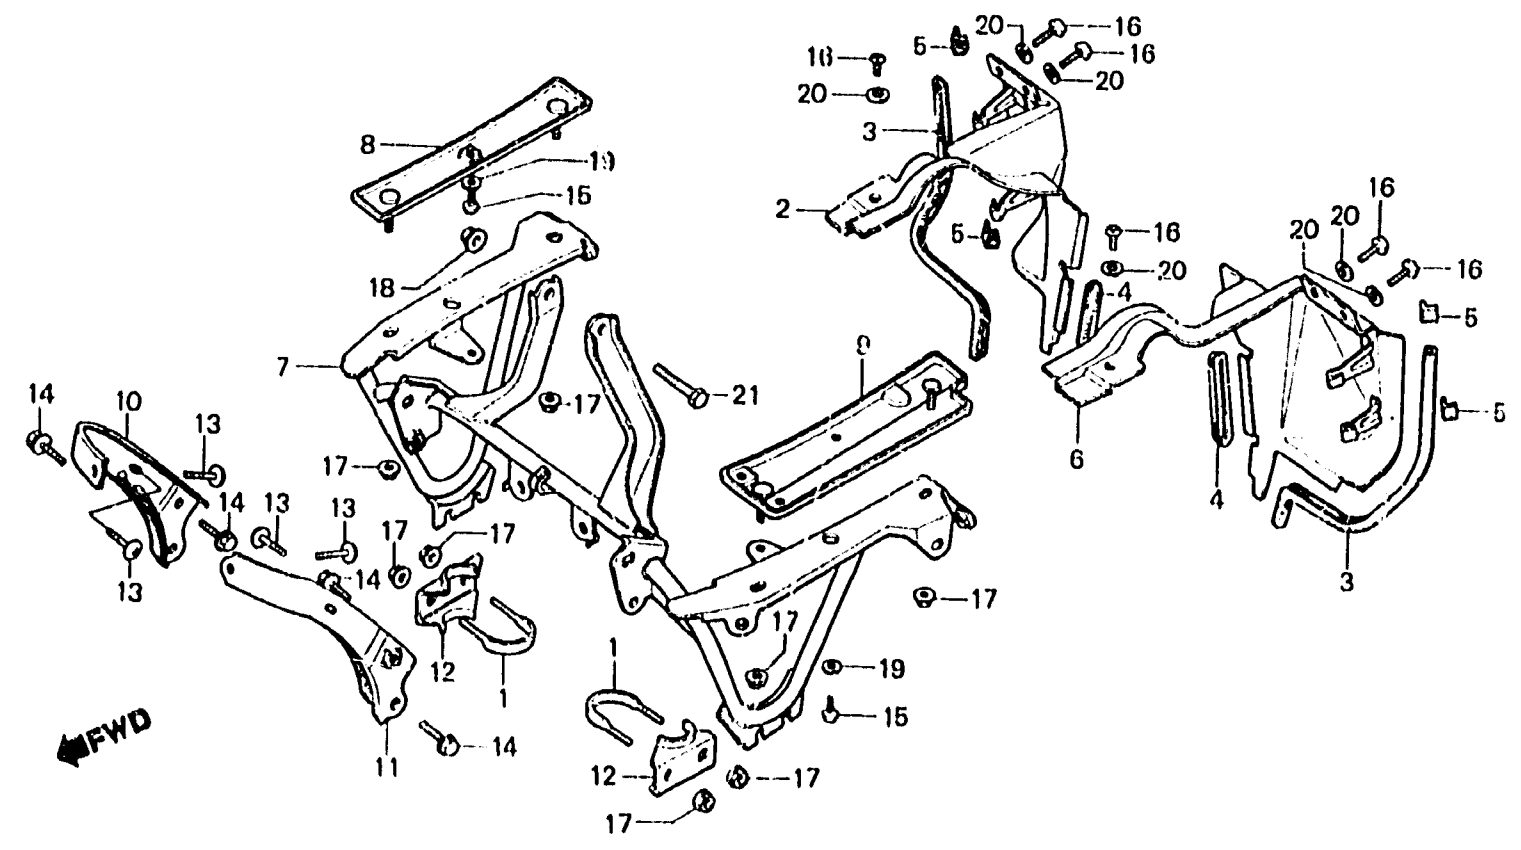

2-C14

F-40

Cowl stay
(GL1100Ic · Dc · Ac)

Appui d'auvent
(GL1100Ic · Dc · Ac)

Haubenvekleidungsstütze
(GL1100Ic · Dc · Ac)

Tirante de cubretablero
(GL1100Ic · Dc · Ac)

B463-82B

Item d'entretien	T.D.R.	N° de réf.	N° de pièce	Description	N° de requi GL1100			N° de série	Code de zone
					c	Ic	Dc		
		10	64513-MB9-770	APPUI AV. D'AUVENT D.	1	1	1		
		11	64514-MB9-770	APPUI AV. D'AUVENT G.	1	1	1		
		12	64515-463-770	PLAQUE DE FIXATION D'APPUI AUVENT	2	2	2		
		13	90103-463-770	BOULON DE FIXATION D'AUVENT AV.	4	4	4		
		14	93494-06016-00	RONDELLE A BOULON, 6X16	4	4	4		
		15	93500-04012-0A	VIS A TETE CYLINDRIQUE, 4X12	2	2	2		
		16	93500-06012-0G	VIS A TETE CYLINDRIQUE, 6X12	6	6	6		
		17	94050-06000	ECROU DE BRIDE, 6MM	8	8	8		
		18	94050-08000	ECROU DE BRIDE, 8MM	1	1	1		
		19	94101-04000	RONDELLE PLATE, 4MM	2	2	2		
		20	94101-06700	RONDELLE PLATE, 6MM	6	6	6		
		21	95700-08080-00	BOULON DE BRIDE, 8X80	1	1	1		