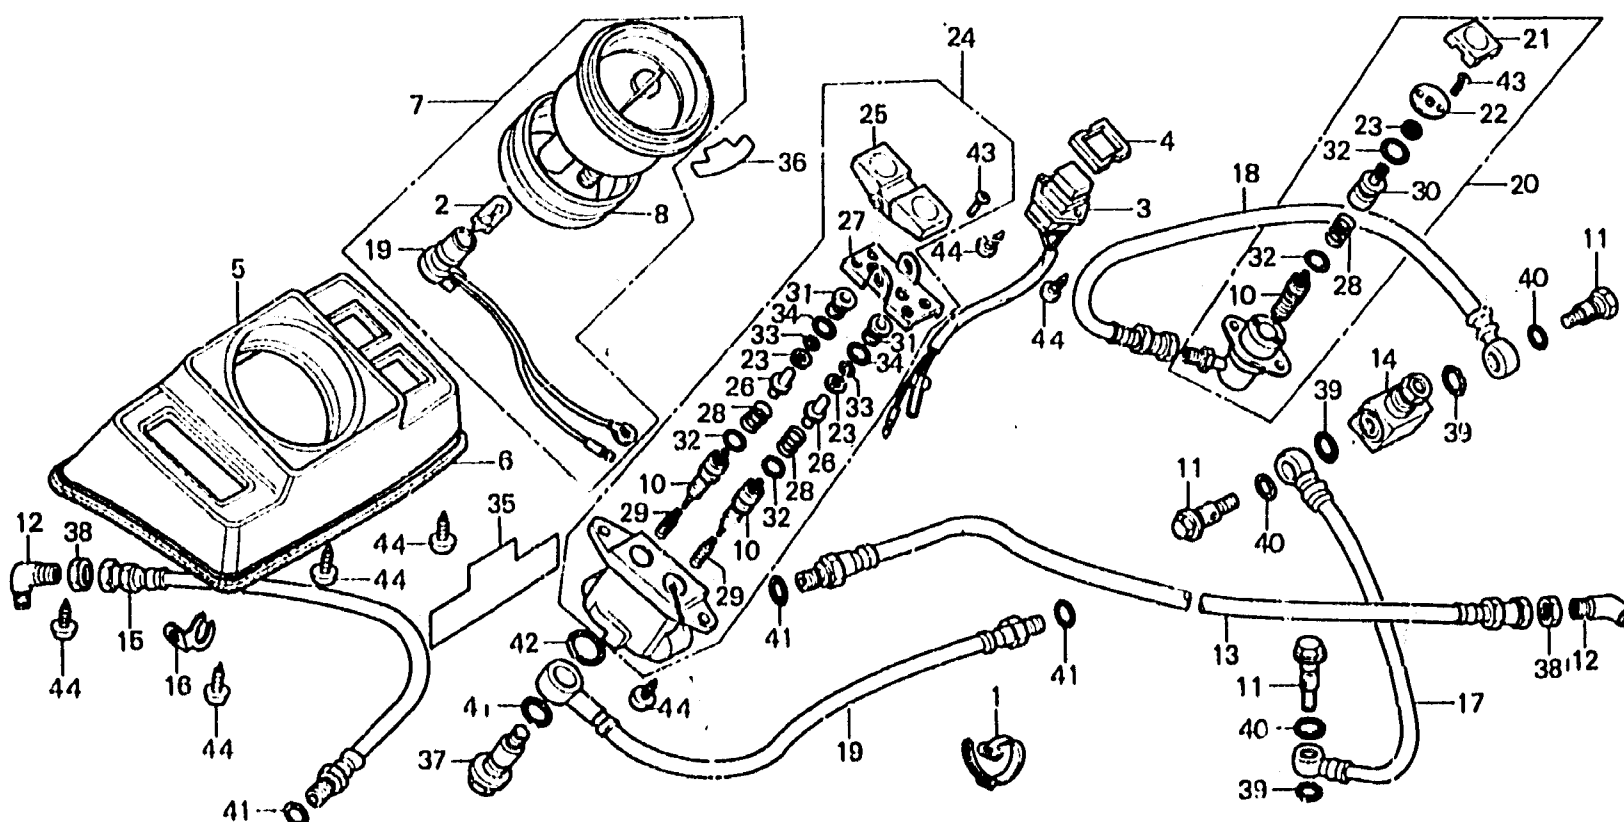

**2-E2**

**F-44**

Air valve • Hose  
(GL1100Ac)

Soupape d'air • Durite  
(GL1100Ac)

Luftventil • Schraube  
(GL1100Ac)

Air valvula • Manguera  
(GL1100Ac)

BM89-37

Item d'entretien	T.D.R.	N° de réf.	N° de pièce	Description	N° de requis GL1100			N° de série	Code de zone
					c	Ic	Dc		
		32	52771-MB9-871	JOINT TRIQUE A, 7.5X1.5			4		
		33	52772-MB9-871	JOINT TRIQUE B, 4.5X1.5			2		
		34	52773-MB9-871	JOINT TRIQUE C, 8.5X1.5			2		
		35	87518-MB9-870	ETIQUETTE D'PRESSION D'AIR			1		
			87518-MB9-880	TRIQUETTE D'PRESSION D'AIR (FRANCAIS)			1		
		36	87519-MB9-870	ETIQUETA, PRECAUCION DE AJUSTE DE AIRE			1		
		37	90101-MB9-870	BOULON DE DURITE D'AIR			1		
		38	91301-469-003	JOINT TORIQUE, 5.8X1.9			4		
		39	91303-729-721	JOINT TORIQUE, 9.8MM			3		
		40	91307-422-000	JOINT TORIQUE, 4.9X1.9			3		
		41	91308-283-000	JOINT TORIQUE, 7.8X2.2			4		
		42	91361-MB9-870	JOINT TORIQUE, 13.8X2.4			1		

1981.10.01

E

2-E2