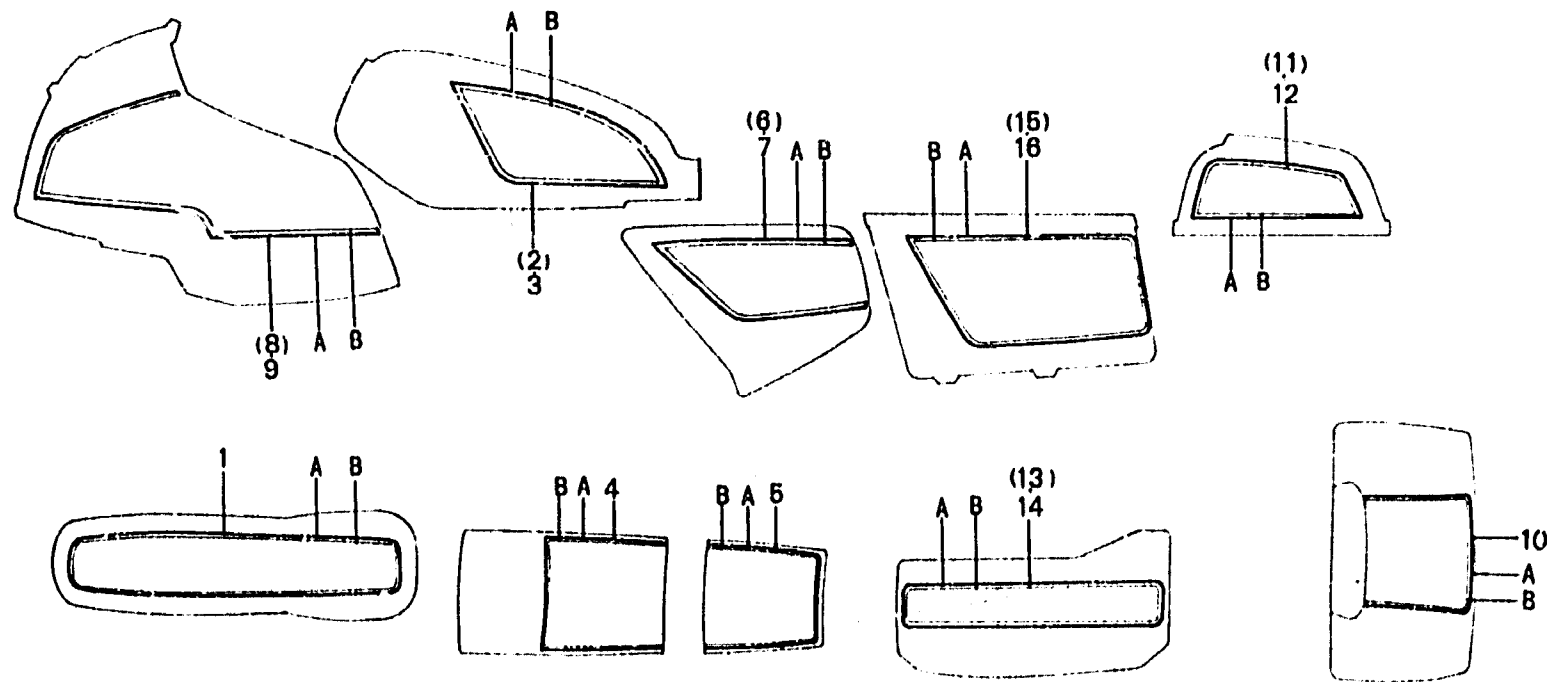

2-E14

F-47

Stripe
(GL1100Ac)

Rayure
(GL1100Ac)

Streifen
(GL1100Ac)

Franja
(GL1100Ac)

BMB9-40

Item d'entretien	T.D.R.	N° de réf.	N° de pièce	Description	N° de requi GL1100 c Ic De Ac	N° de série	Code de zone
		16	87129-MB9-870ZA	RAYURE INFERIEURE DE SAC DE SELLE G. (A.M) •TYPE 1•	1		
			87129-MB9-870ZB	RAYURE INFERIEURE DE SAC DE SELLE G. (A.M) •TYPE 2•	1		