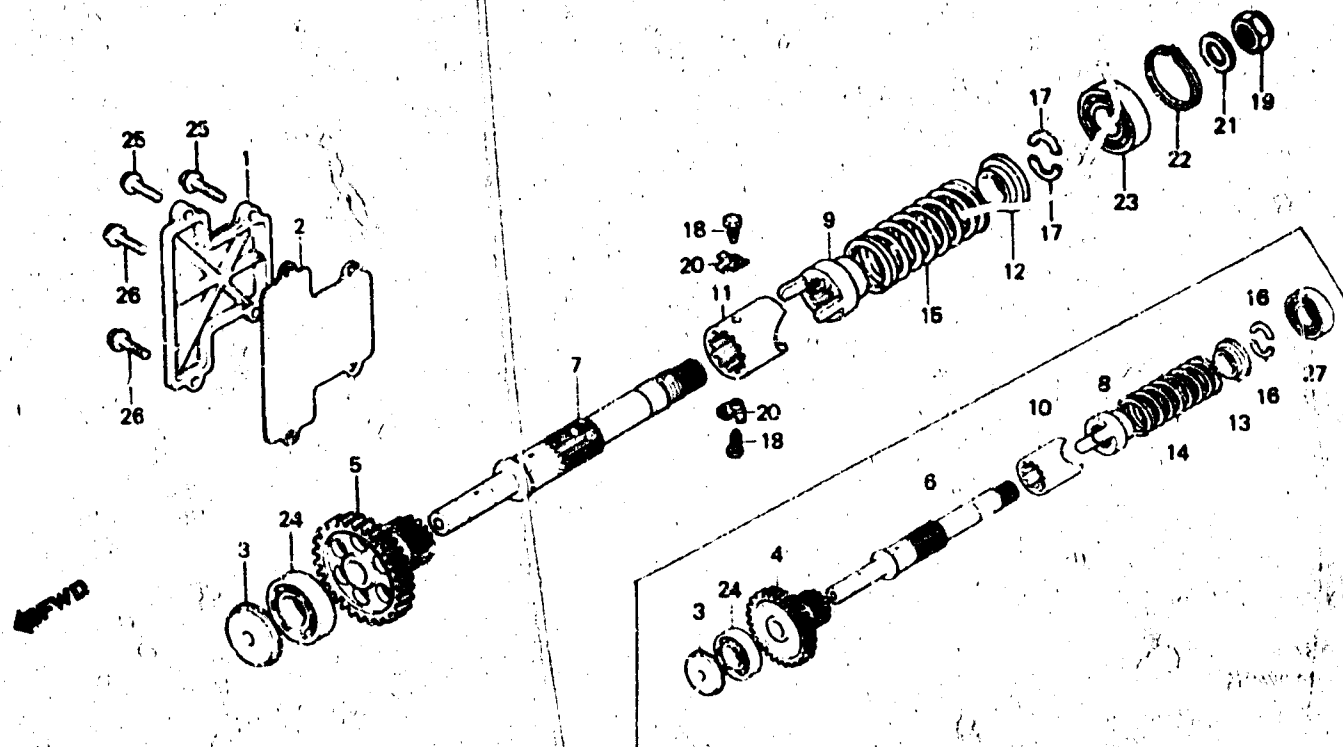

E 9

E-11

Final shaft

Arbre final

Endwelle

Albero trasmissione final

BMG9-11A

Item d'entretien	T.D.R.	N° de réf.	N° de pièce	Description	N° de requie GL1200					N° de serie	Code de tors
					Da	Is	Ag	Du	As		
		16	23733-371-000	RONDELLE DE BUTEE DE RESSORT	2	2	2	-	-		
		17	23735-MLB-800	CLAVETTE, RESSORT DE AMORTISSEUR	-	-	-	2	2		
		18	80001-MLB-800	BOULON BLOCAGE 7MM	-	-	-	2	2		
		19	80201-MLB-800	ECROU BLOCAGE, 27MM	-	-	-	1	1		
		20	80401-MLB-000	RONDELLE BLOCAGE, 7MM	-	-	-	2	2		
		21	90457-MA0-000	RONDELLE DE BUTEE, 27X40	-	-	-	1	1		
		22	90802-ML3-800	ANNEAU D'ARRET, 68MM	-	-	-	1	1		
		23	91002-MG9-008	ROULEMENT A BILLES SPECIAL, 62/28	-	-	-	1	1		
			91007-MGR-008	ROULEMENT A BILLES SPECIAL, 62/28	-	-	-	1	1		
		24	91002-371-004	ROULEMENT A BILLES, 6304C (KOYO)	1	1	1	1	1		
		25	95700-08028-00	BOULON DE BRIDE, 6X28	2	2	2	2	2		
		26	96000-08025-02	BOULON DE BRIDE, 6X25	2	2	2	2	2		
		27	96100-82050-00	ROULEMENT A BILLES RADIAL, 6205	1	1	1	-	-		