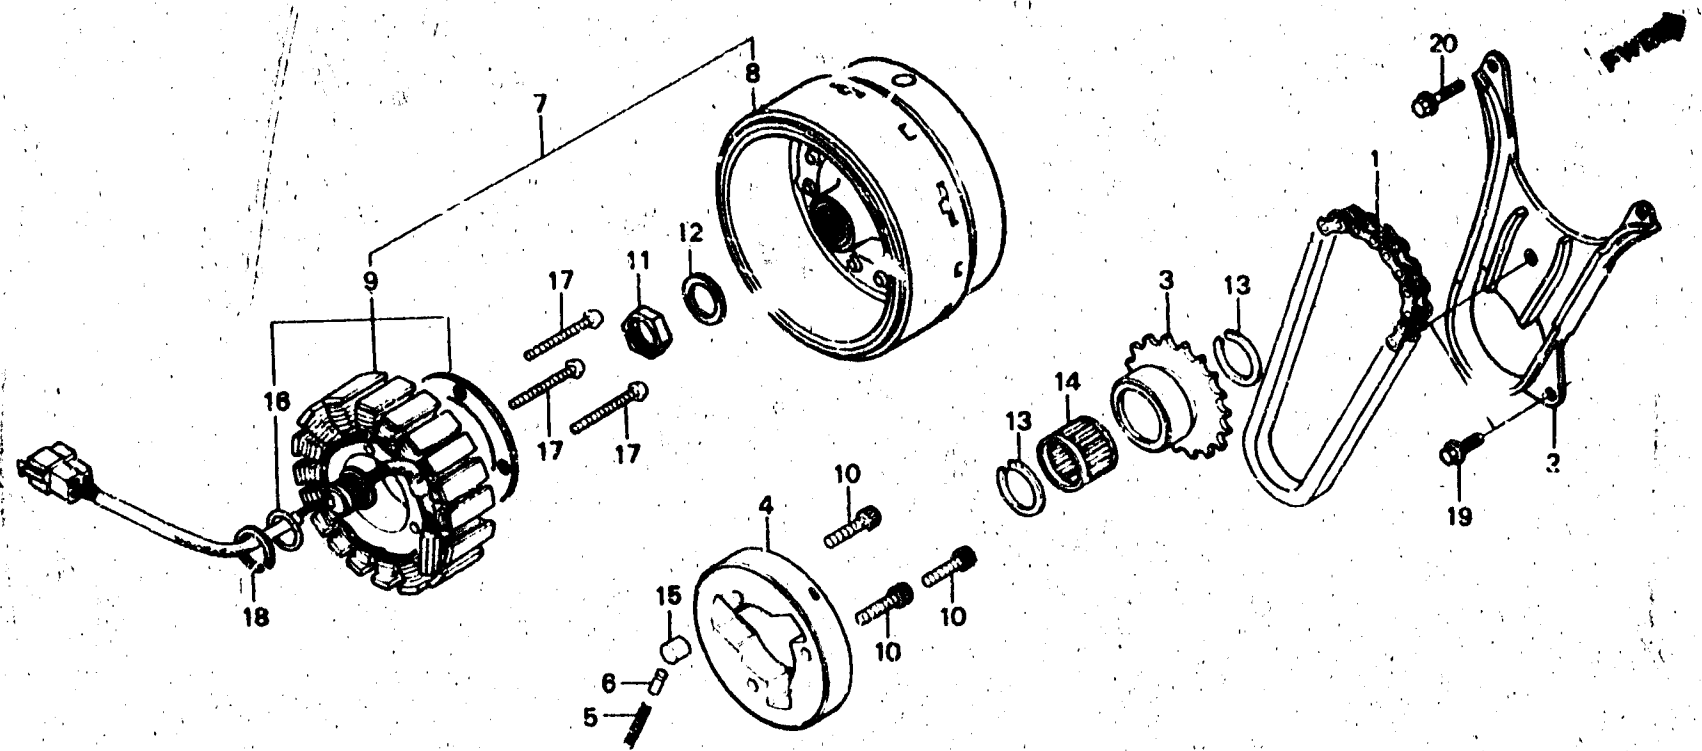

## E-14

Generator

Générateur

Lichtmaschine

Generatore

BML8-7

Item d'entretien	T.D.R.	N° de réf.	N° de pièce	Description	N° de requie GL1200					N° de série	Code de zone
					De	Lo	As	Dv	A+		
		10	90010-415-000	BOULON DE DOUILLE, 8MM .....	3	0	3	3	3		
		11	90202-KG4-000	ECROU BLOCAGE, 22MM .....	1	1	1	1	1		
		12	90401-MG9-000	RONDELLE SPECIALE, 22MM .....	1	1	1	1	1		
		13	90605-MG9-000	PINCE, 40 .....	2	2	2	2	2		
			90605-MG9-008	PINCE, 40 .....	2	2	2	2	2		
		14	91101-MG9-008	ROULEMENT A AIGUILLES, 35X40X27 .....	1	1	1	1	1		
		15	91101-516-000	ROULEAU, 15X13 .....	3	3	3	3	3		
		16	91354-371-000	JOINT TORIQUE, 23MM .....	1	1	1	1	1		
		17	93500-08040	VIS A TETE CYLINDRIQUE, 1X40 .....	3	3	3	-	-		
			96000-08040-00	BOULON DE BRIDE, 6X40 .....	-	-	-	3	3		
		18	94511-26000	CIRCLIP EXTERIEUR, 26 .....	1	1	1	-	-		
			94514-26000	CIRCLIP EXTERIEUR, 26 .....	-	-	-	1	1		
		19	95700-06016-00	BOULON DE BRIDE, 6X16 .....	2	2	2	2	2		
		20	95700-06025-00	BOULON L'E BRIDE, 6X25 .....	2	2	2	2	2		