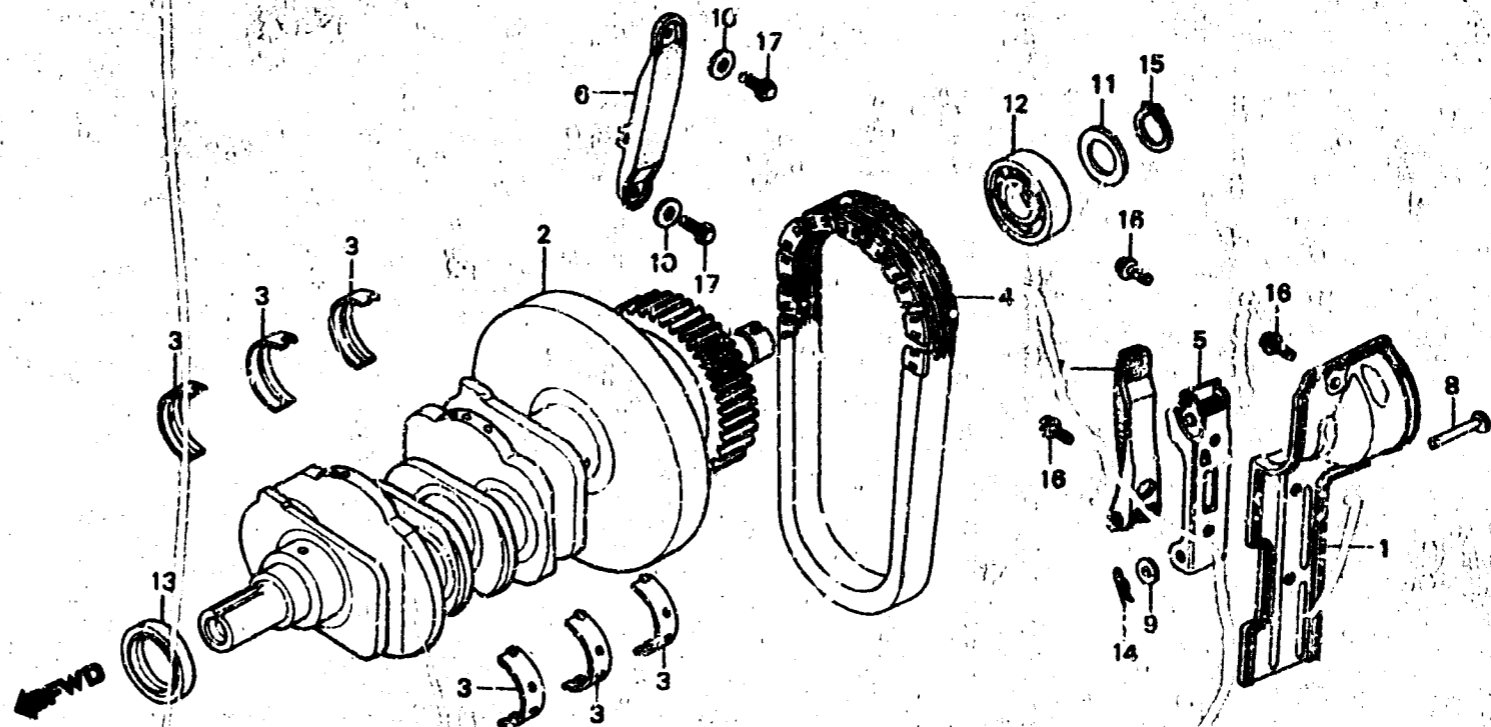

F B

E-13

**Crankshaft
Vilebrequin
Kurbelwelle
Albero a gomiti**

BMG9-19

Item d'entretien	T.D.F.	N° de réf.	N° de pièce	Description	N° de requis GL 1200					N° de série	Code de zone
					De	Lo	An	Dn	Un		
		5	23132-MG9-000	SUPPORT COMP. TENDEUR DE CHAIN PRIMAIRE	1	1	1	1	1		
		6	23136-463-010	GUIDE DE CHAÎNE PRIMAIRE	1	1	1	-	-		
			23136-MLB-600	GUIDE DE CHAÎNE PRIMAIRE	-	-	-	1	1		
		7	23137-MG8-000	TENDEUR DE CHAÎNE PRIMAIRE	1	1	1	1	1		
		8	23138-MG8-000	GOUPILLE, 8X46	1	1	1	1	1		
		9	90405-463-000	RONDELLE, 8MM	1	1	1	1	1		
		10	90417-041-000	RONDELLE LATÉRALE DE CHANGEMENT DE VITESSES	2	2	2	2	2		
		11	90463-426-000	RONDELLE DE BUTÉE, 22,5MM	1	1	1	1	1		
		12	91001-176-014	ROULEMENT 2 BILLES RADIAL, 6304	1	1	1	1	1		
		13	91201-MG9-005	JOINT D'ÉTANCHÉITÉ D'HUILE, 35X46X8	1	1	1	1	1		
		14	94261-06000	GOUPILLE DE BLOCAGE, 8MM	1	1	1	1	1		
		15	94810-22000	CV-CLIP EXTERIEUR, 22MM	1	1	1	1	1		
		16	95700-06014-00	BOULON DE BRIDE, 8X14	3	3	3	3	3		
		17	95700-06018-00	BOULON DE BRIDE, 8X18	2	2	2	2	2		